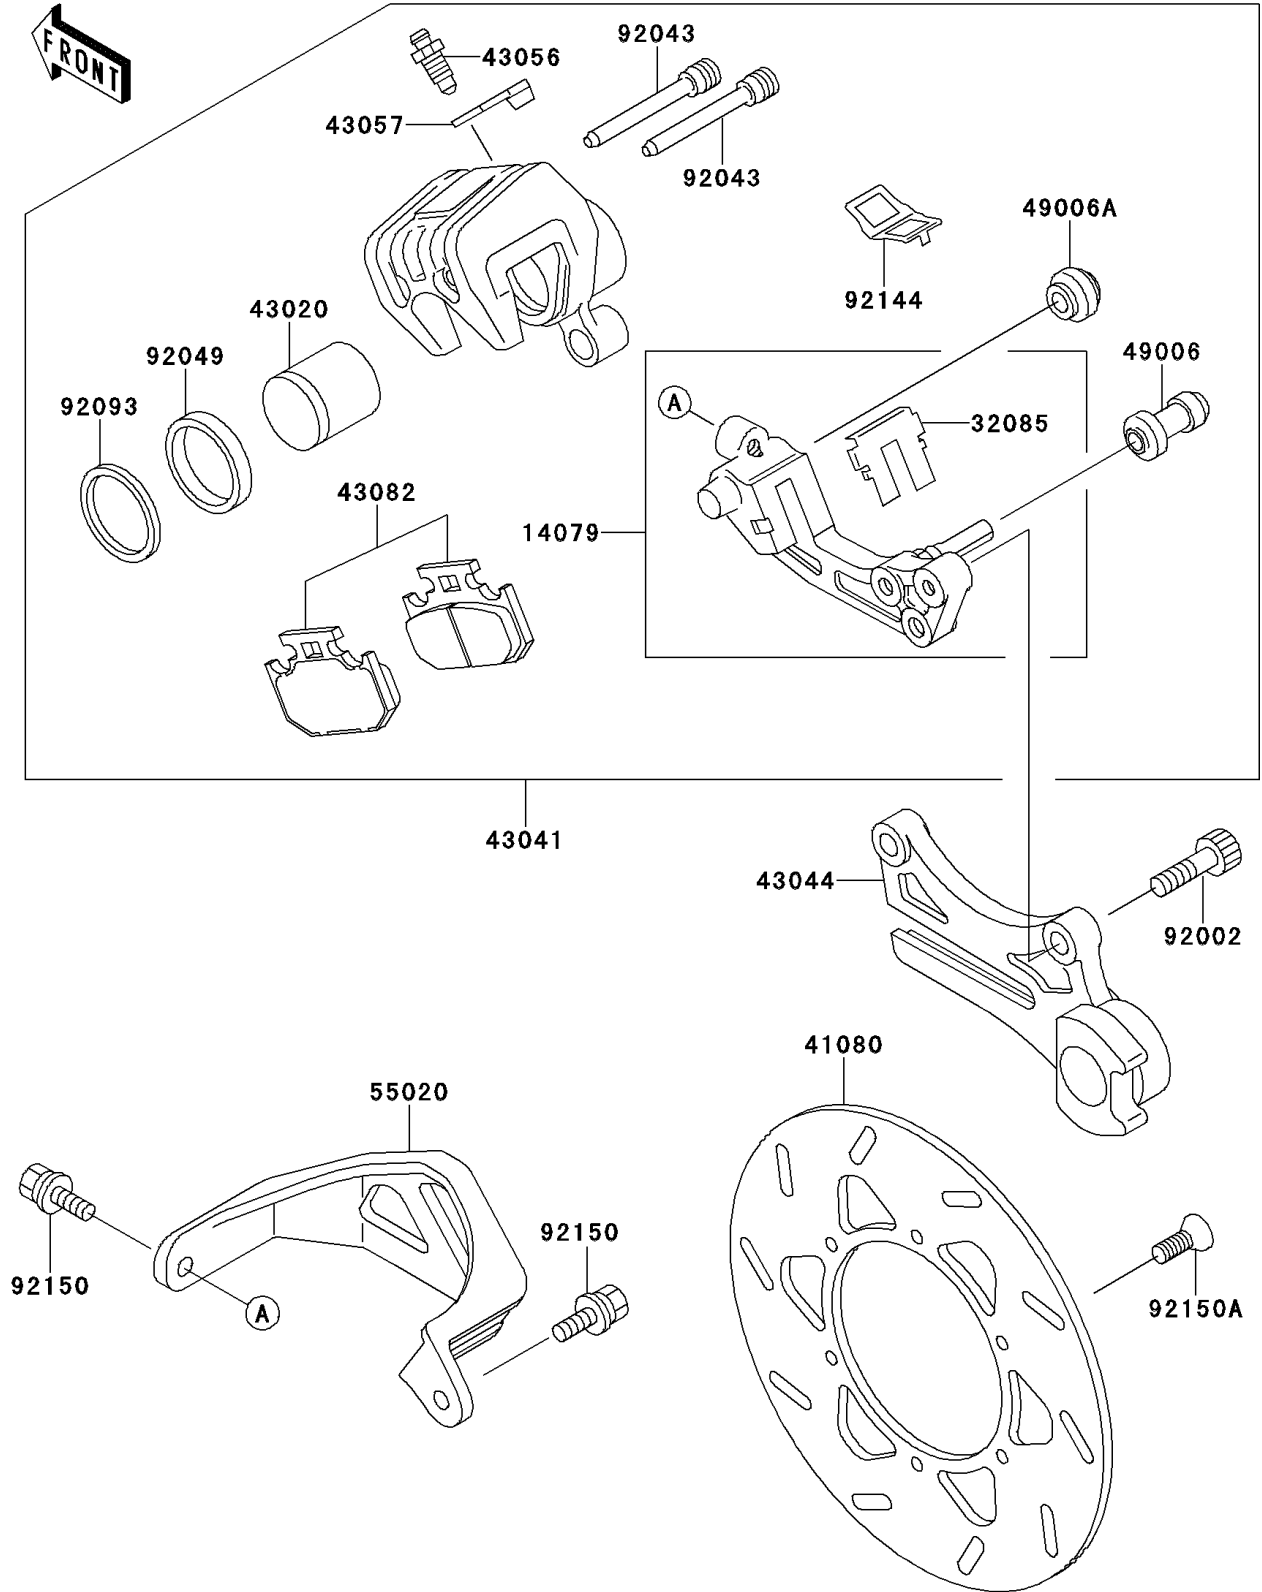

2001 KDX220R PARTS DIAGRAM

Rear Brake

F2294

2001 KDX220R PARTS LIST

Rear Brake

ITEM NAME	PART NUMBER	QUANTITY
HOLDER-ASSY,REAR CALIPER (Ref # 14079)	14079-1070	1
STOPPER,PAD (Ref # 32085)	32085-1315	1
DISC,RR (Ref # 41080)	41080-1384	1
PISTON-COMP-BRAKE (Ref # 43020)	43020-1099	1
CALIPER-ASSY,RR (Ref # 43041)	43041-1448	1
HOLDER-COMP-CALIPER (Ref # 43044)	43044-1114	1
BREATHER-BRAKE (Ref # 43056)	43056-1055	1
CAP-BREATHER (Ref # 43057)	43057-1001	1
PAD-ASSY-BRAKE (Ref # 43082)	43082-1131	1
BOOT,CALIPER (Ref # 49006)	49006-1088	1
BOOT,CALIPER (Ref # 49006A)	49006-1242	1
GUARD,RR CALIPER,P.WHITE (Ref # 55020)	55020-1488-6F	1
BOLT,SOCKET,8X25 (Ref # 92002)	92002-1442	2
PIN,HANGER (Ref # 92043)	92043-1416	2
SEAL-OIL,PISTON (Ref # 92049)	92049-1331	1
SEAL,PISTON (Ref # 92093)	92093-1272	1
SPRING,PAD (Ref # 92144)	92144-1364	1
BOLT,FLANGED,6X16 (Ref # 92150)	92150-1506	2
BOLT,DISC PLATE,8X15 (Ref # 92150A)	92150-1811	6