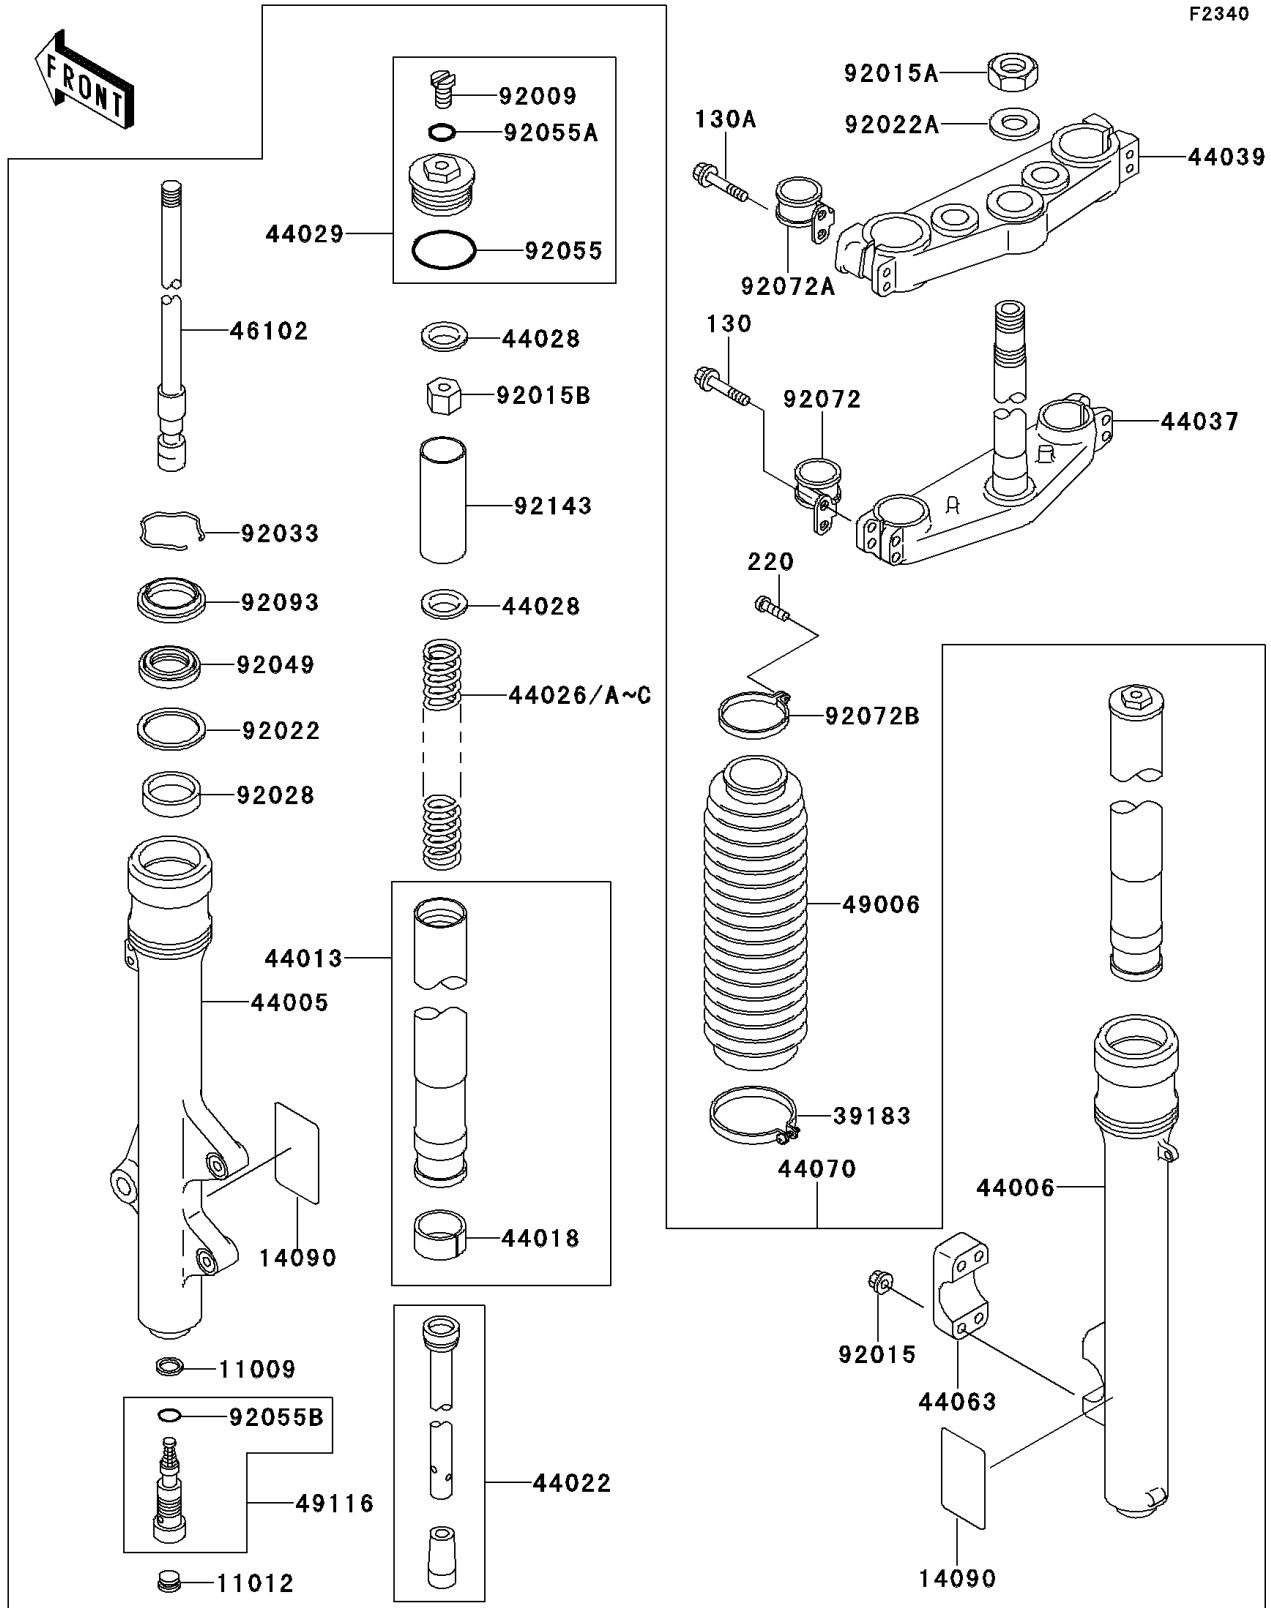

1997 KDX220R PARTS DIAGRAM

Front Fork(KDX220-A4)

1997 KDX220R PARTS LIST

Front Fork(KDX220-A4)

ITEM NAME	PART NUMBER	QUANTITY
GASKET,FORK CYLINDER BOLT (Ref # 11009)	11009-1592	2
CAP,FORK CYLINDER (Ref # 11012)	11012-1381	2
COVER (Ref # 14090)	14090-1564	2
BAND-ASSY,BOOT (Ref # 39183)	39183-1060	2
PIPE-LEFT FORK OUTER (Ref # 44005)	44005-1345	1
PIPE-RIGHT FORK OUTER (Ref # 44006)	44006-1343	1
PIPE-FORK INNER (Ref # 44013)	44013-1403	2
PISTON-FORK,INNER PIPE (Ref # 44018)	44018-1056	2
CYLINDER-FORK (Ref # 44022)	44022-1299	2
SPRING-FRONT FORK,K=0.35 (Ref # 44026)	44026-1570	2
SPRING-FRONT FORK,K=0.34 (Ref # 44026A)	44026-1574	2
SPRING-FRONT FORK,K=0.36 (Ref # 44026B)	44026-1575	2
SPRING-FRONT FORK,K=0.37 (Ref # 44026C)	44026-1576	2
GUIDE-FORK SPRING (Ref # 44028)	44028-1010	4
SEAT-FORK SPRING (Ref # 44029)	44029-1152	2
HOLDER-FORK UNDER (Ref # 44037)	44037-1331	1
HOLDER-FORK UPPER (Ref # 44039)	44039-1256	1
HOLDER-FRONT AXLE (Ref # 44063)	44063-1056	1
DAMPER-ASSY,FORK (Ref # 44070)	44070-1369	1
ROD,FORK (Ref # 46102)	46102-1376	2
BOOT,FORK,J.S.VIOLET (Ref # 49006)	49006-1296-VW	2
VALVE-ASSY,FORK (Ref # 49116)	49116-1132	2
SCREW (Ref # 92009)	92009-1568	2
NUT,FLANGED,6MM (Ref # 92015)	92015-1078	4
NUT,STEERING STEM,22MM (Ref # 92015A)	92015-1653	1
NUT (Ref # 92015B)	92015-1839	2
WASHER (Ref # 92022)	92022-1299	2
WASHER,STEERING STEM (Ref # 92022A)	92022-1873	1
BUSHING (Ref # 92028)	92028-1581	2