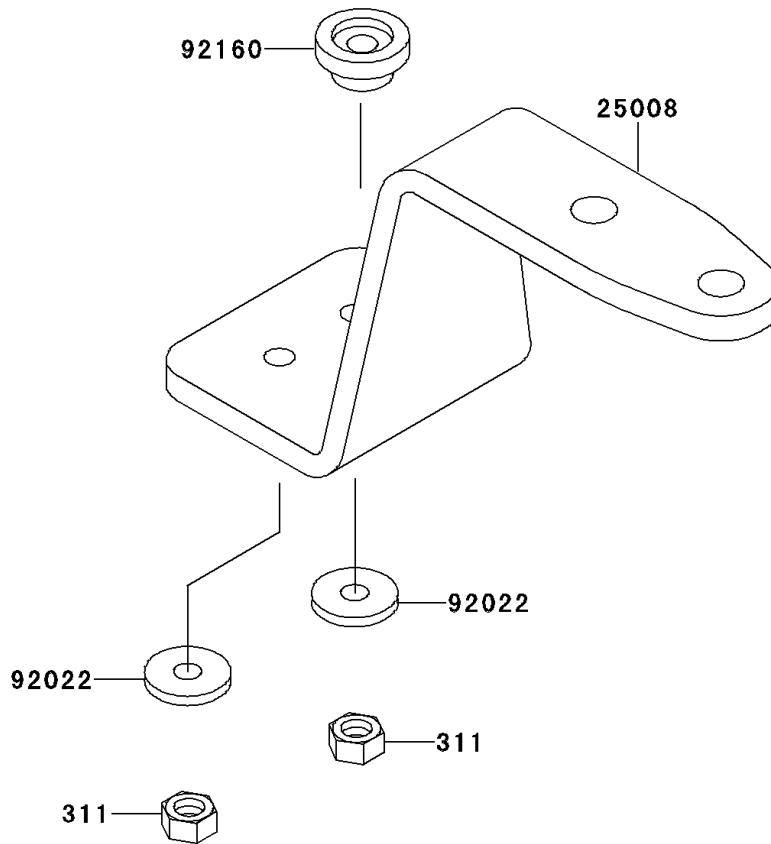

# 1997 KDX220R PARTS DIAGRAM

Meter(s)

F2530

# 1997 KDX220R PARTS LIST

Meter(s)

ITEM NAME	PART NUMBER	QUANTITY
NUT-HEX (Ref # 311)	311B0400	2
BRACKET-METER (Ref # 25008)	25008-1196	1
WASHER,4.3X12.5X1 (Ref # 92022)	92022-1888	2
KNOB,TRIP (Ref # 92077)	92077-1114	1
DAMPER (Ref # 92160)	92160-1569	1
SPEEDOMETER,TRIP(KM) (Ref # 25005)	25005-1572	1
SPEEDOMETER,TRIP(MILE) (Ref # 25005A)	25005-1573	1