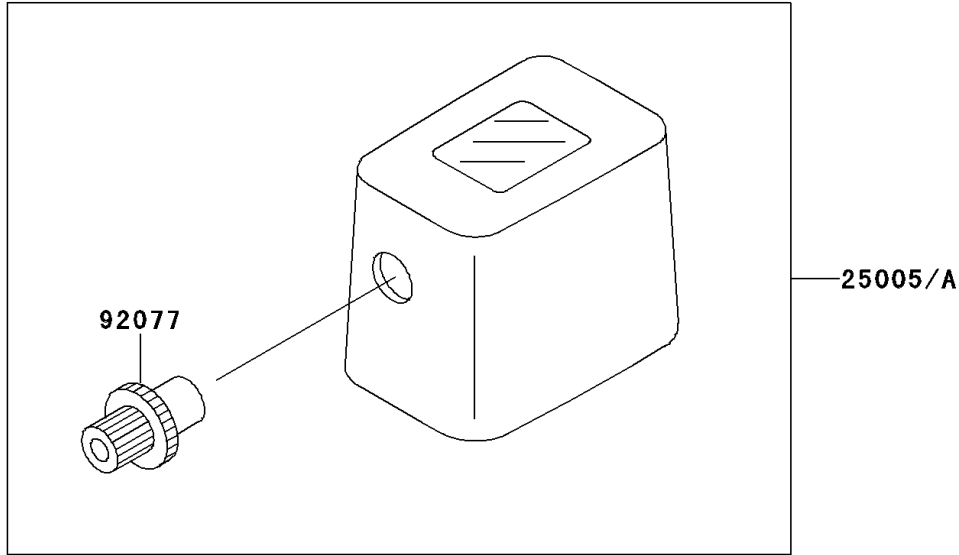

# 1997 KDX220R PARTS DIAGRAM

Meter(s)

F2530

# 1997 KDX220R PARTS LIST

Meter(s)

ITEM NAME	PART NUMBER	QUANTITY
NUT-HEX (Ref # 311)	311B0400	2
BRACKET-METER (Ref # 25008)	25008-1196	1
WASHER,4.3X12.5X1 (Ref # 92022)	92022-1888	2
KNOB,TRIP (Ref # 92077)	92077-1114	1
DAMPER (Ref # 92160)	92160-1569	1
SPEEDOMETER,TRIP(KM) (Ref # 25005)	25005-1572	1
SPEEDOMETER,TRIP(MILE) (Ref # 25005A)	25005-1573	1