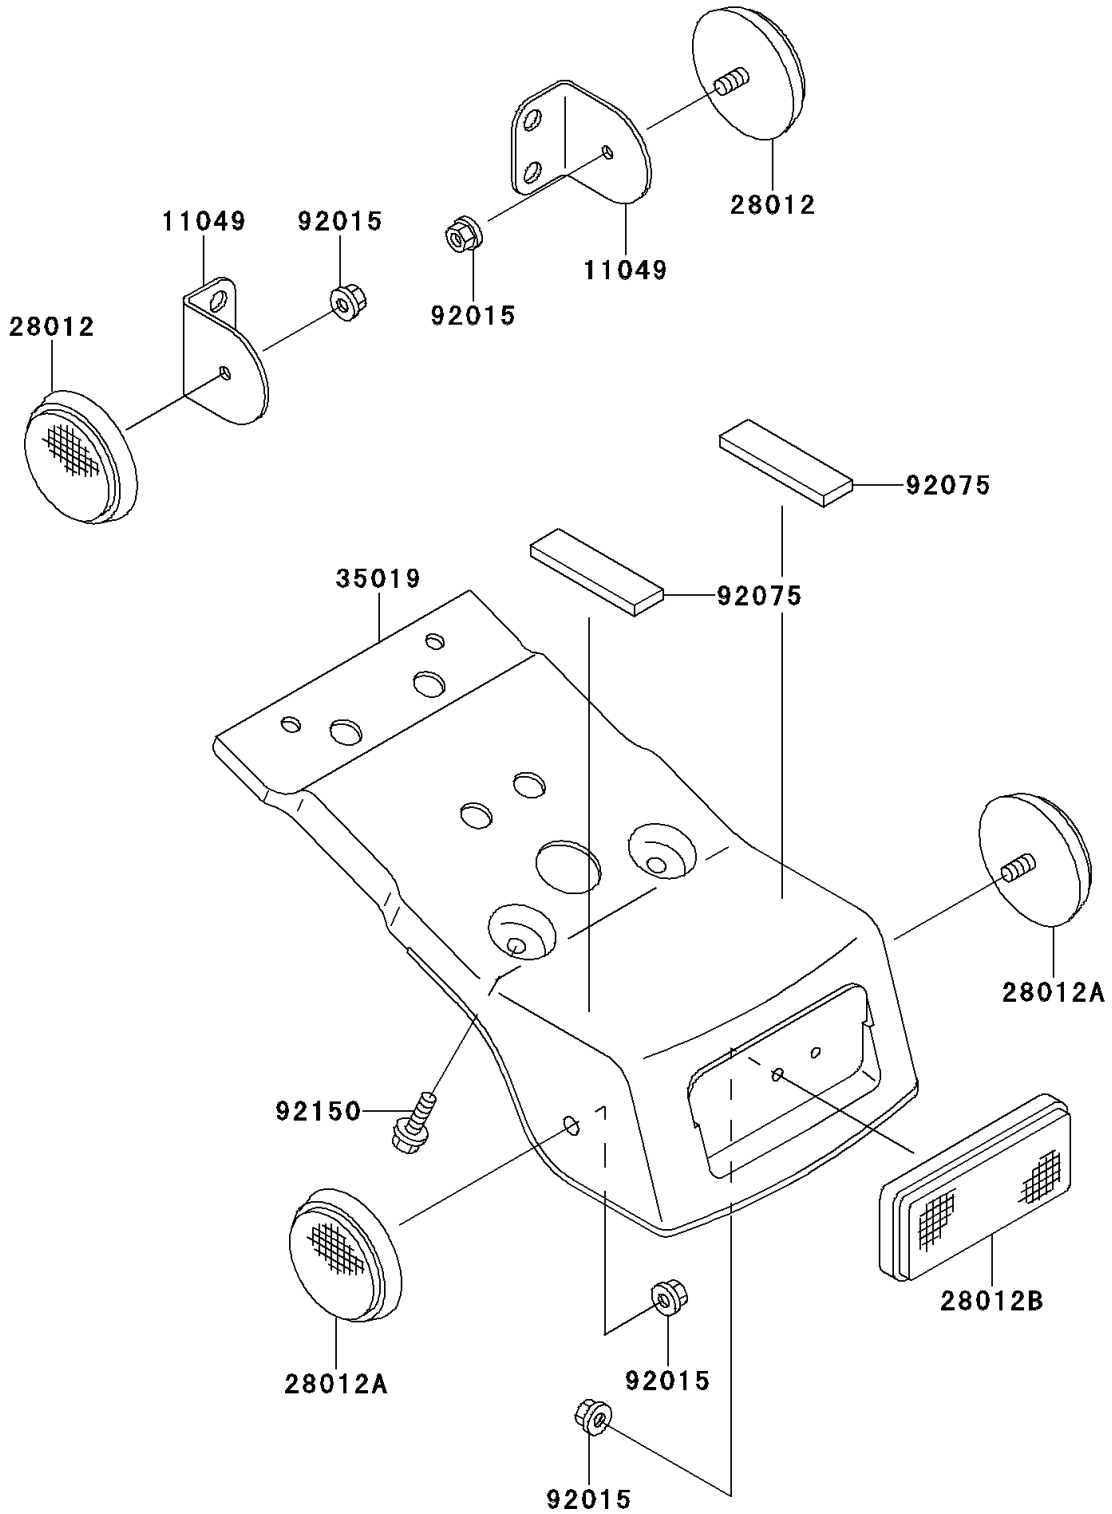

1997 KDX220R PARTS DIAGRAM

Reflectors

F2790

1997 KDX220R PARTS LIST

Reflectors

ITEM NAME	PART NUMBER	QUANTITY
BRACKET,REFLECTOR (Ref # 11049)	11049-1064	2
REFLECTOR-REFLEX,FR (Ref # 28012)	28012-016	2
REFLECTOR-REFLEX (Ref # 28012A)	28012-1067	2
REFLECTOR-REFLEX (Ref # 28012B)	28012-1077	1
FLAP,RR (Ref # 35019)	35019-1328	1
NUT,FLANGED,5MM (Ref # 92015)	92015-1259	5
DAMPER (Ref # 92075)	92075-1658	2
BOLT,6X12 (Ref # 92150)	92150-1435	2