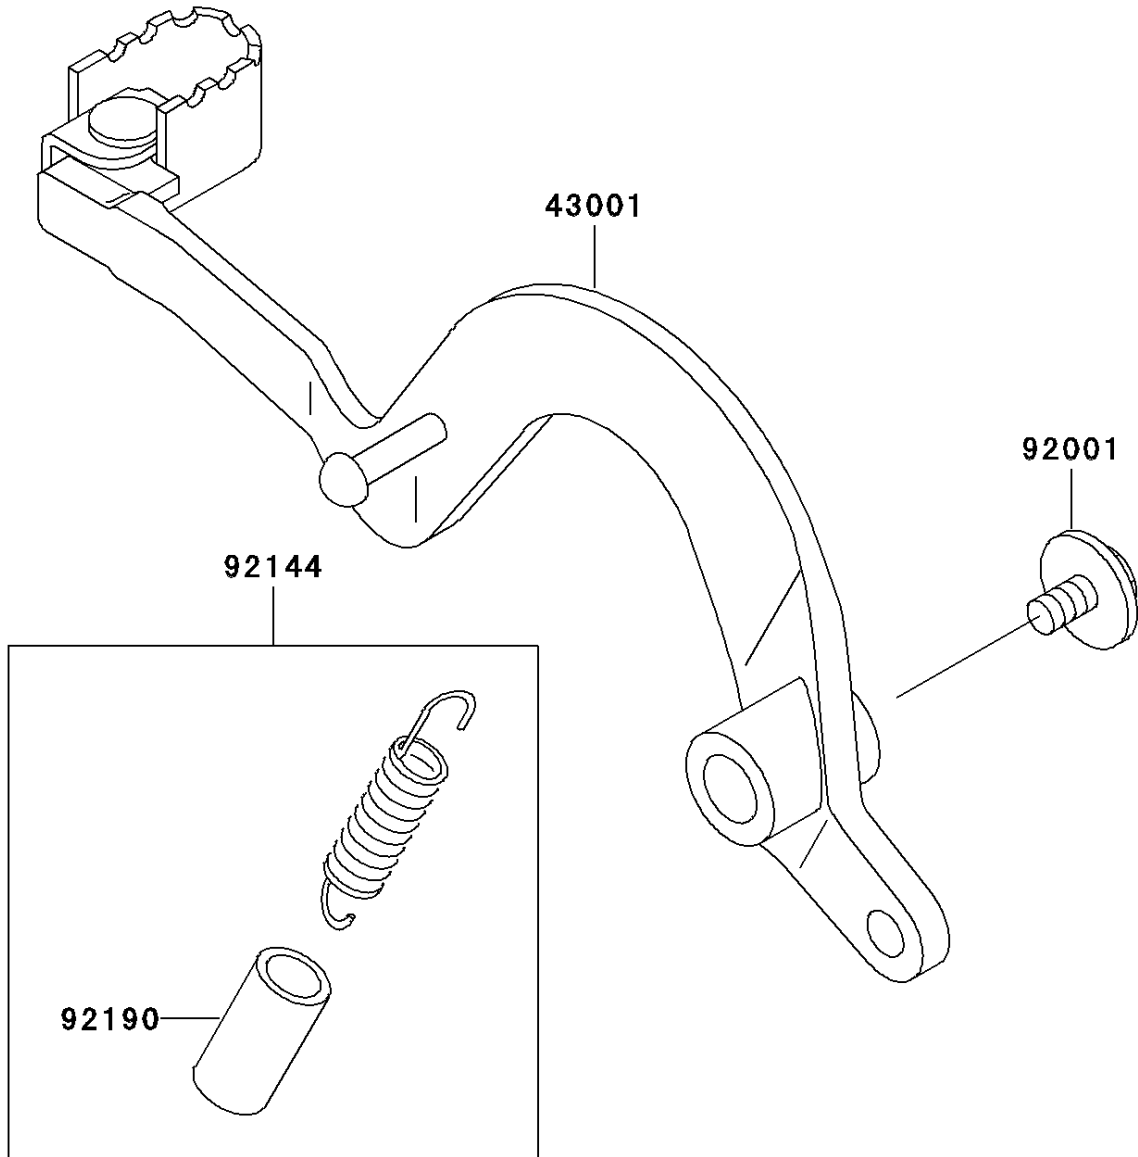

# 2002 KDX220R PARTS DIAGRAM

Brake Pedal

F2260

## 2002 KDX220R PARTS LIST

### Brake Pedal

ITEM NAME	PART NUMBER	QUANTITY
LEVER-BRAKE,PEDAL (Ref # 43001)	43001-1343	1
BOLT,FLANGED,6X10 (Ref # 92001)	92001-1034	1
SPRING,BRAKE PEDAL RETURN (Ref # 92144)	92144-1752	1
TUBE,13X16X25 (Ref # 92190)	92190-1488	1