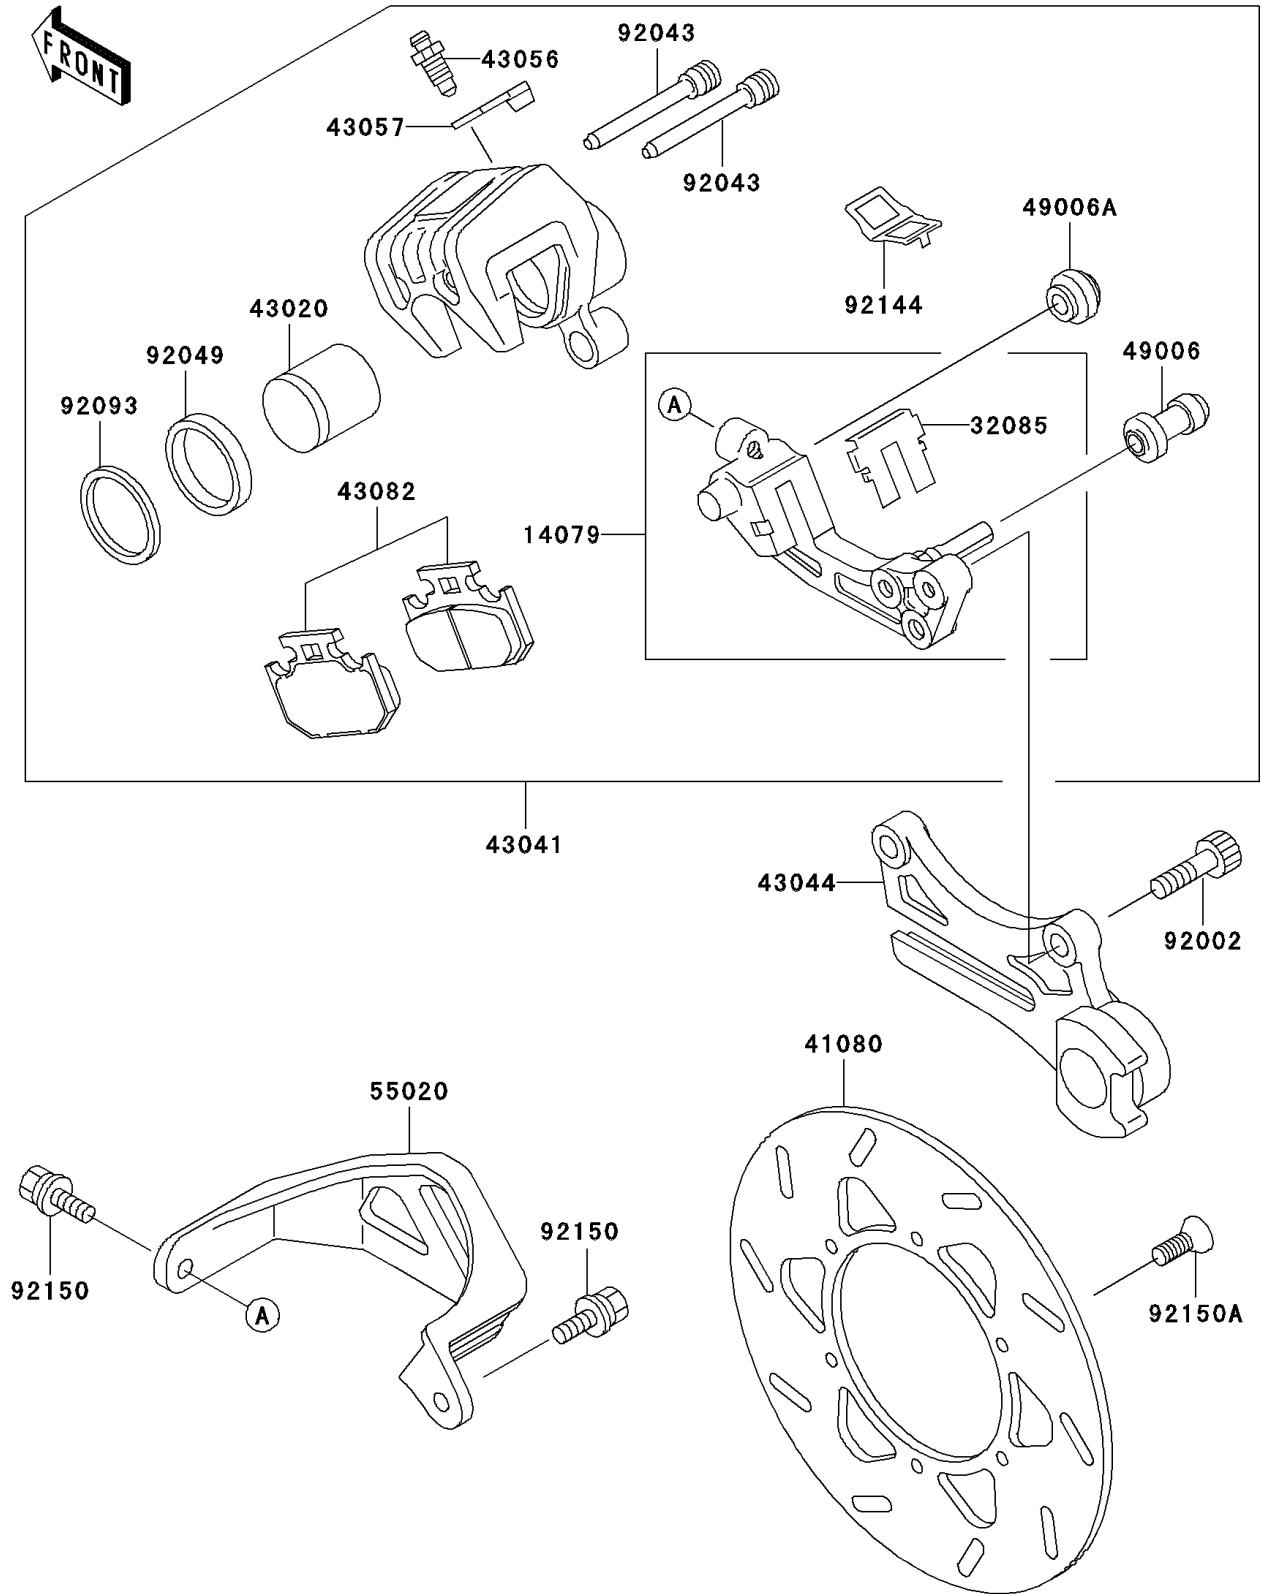

2002 KDX220R PARTS DIAGRAM

Rear Brake

F2294

2002 KDX220R PARTS LIST

Rear Brake

ITEM NAME	PART NUMBER	QUANTITY
HOLDER-ASSY,REAR CALIPER (Ref # 14079)	14079-1070	1
STOPPER,PAD (Ref # 32085)	32085-1315	1
DISC,RR (Ref # 41080)	41080-1384	1
PISTON-COMP-BRAKE (Ref # 43020)	43020-1099	1
CALIPER-ASSY,RR (Ref # 43041)	43041-1448	1
HOLDER-COMP-CALIPER (Ref # 43044)	43044-1114	1
BREATHER-BRAKE (Ref # 43056)	43056-1055	1
CAP-BREATHER (Ref # 43057)	43057-1001	1
PAD-ASSY-BRAKE (Ref # 43082)	43082-1131	1
BOOT,CALIPER (Ref # 49006)	49006-1088	1
BOOT,CALIPER (Ref # 49006A)	49006-1242	1
GUARD,RR CALIPER,P.WHITE (Ref # 55020)	55020-1488-6F	1
BOLT,SOCKET,8X25 (Ref # 92002)	92002-1442	2
PIN,HANGER (Ref # 92043)	92043-1416	2
SEAL-OIL,PISTON (Ref # 92049)	92049-1331	1
SEAL,PISTON (Ref # 92093)	92093-1272	1
SPRING,PAD (Ref # 92144)	92144-1364	1
BOLT,FLANGED,6X16 (Ref # 92150)	92150-1506	2
BOLT,DISC PLATE,8X15 (Ref # 92150A)	92150-1811	6