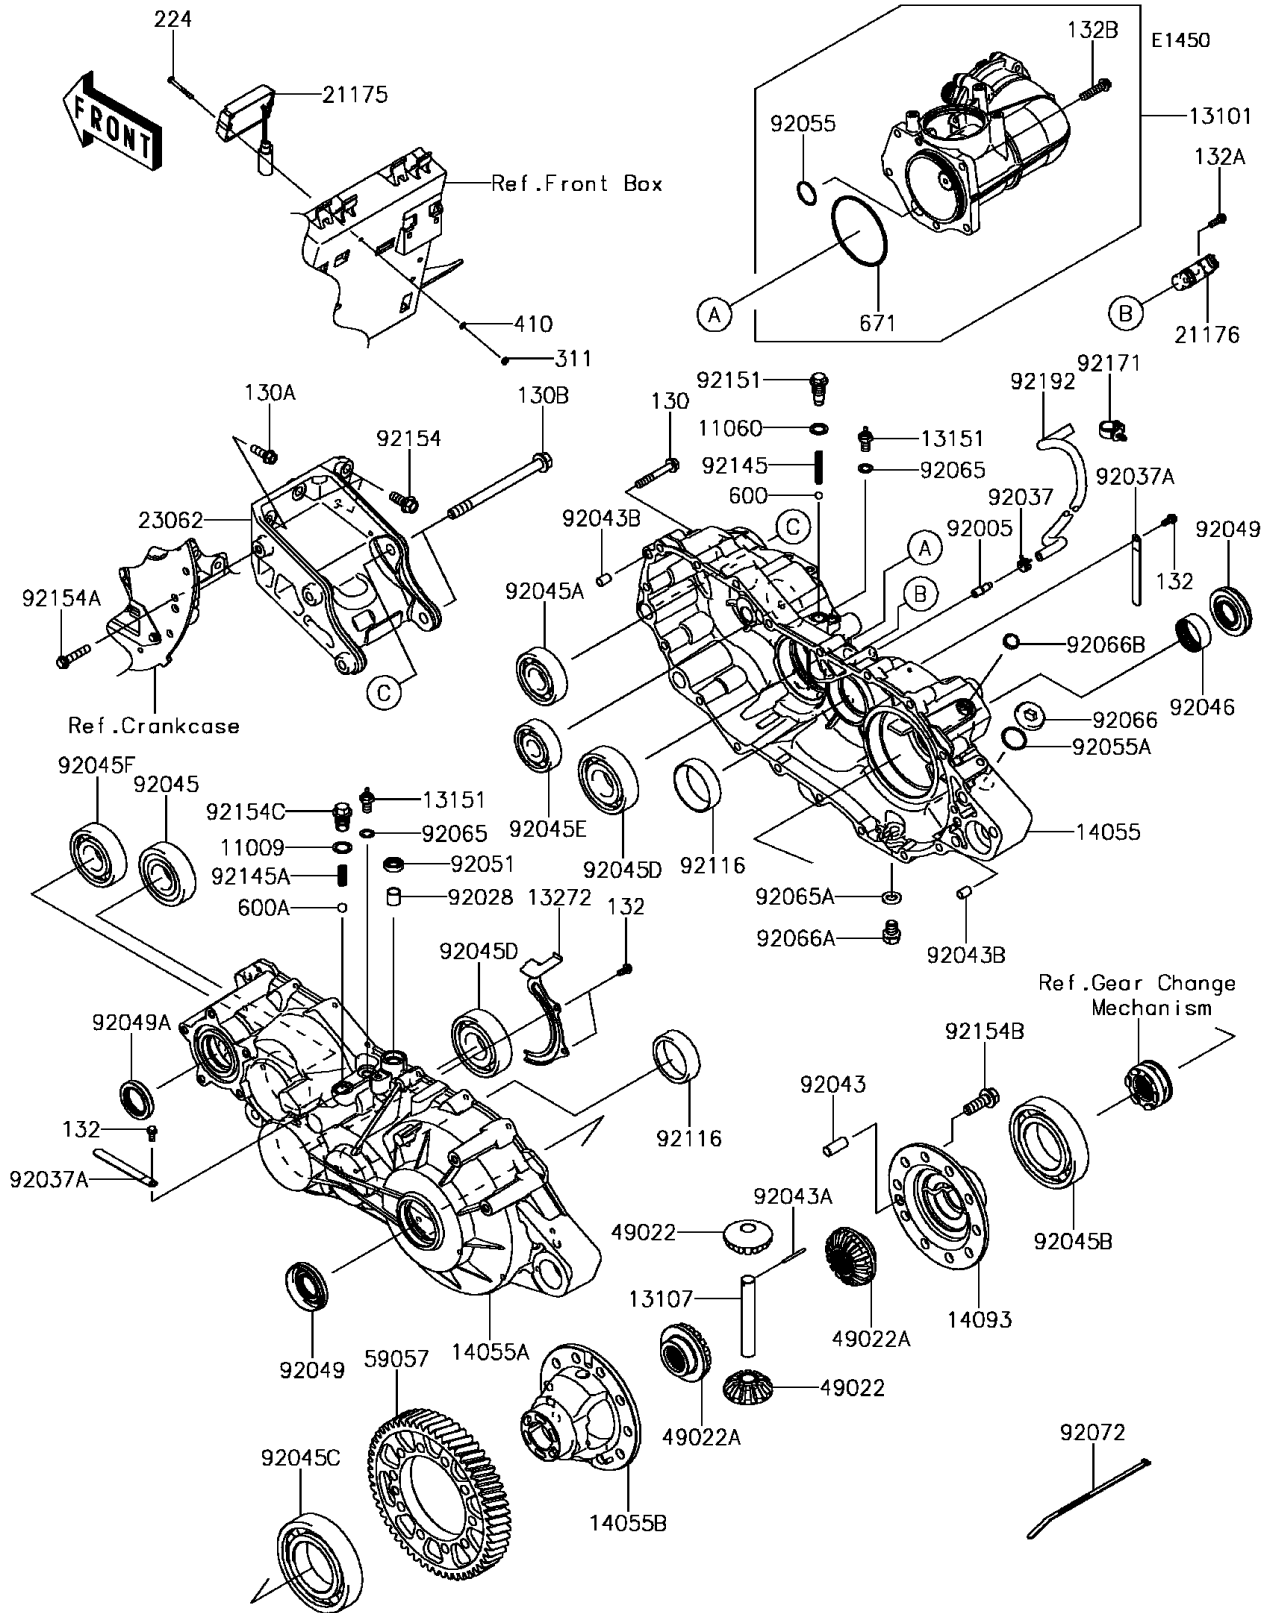

2017 MULE PRO-FX™ PARTS DIAGRAM

Gear Box

2017 MULE PRO-FX™ PARTS LIST

Gear Box

ITEM NAME	PART NUMBER	QUANTITY
-----------	-------------	----------