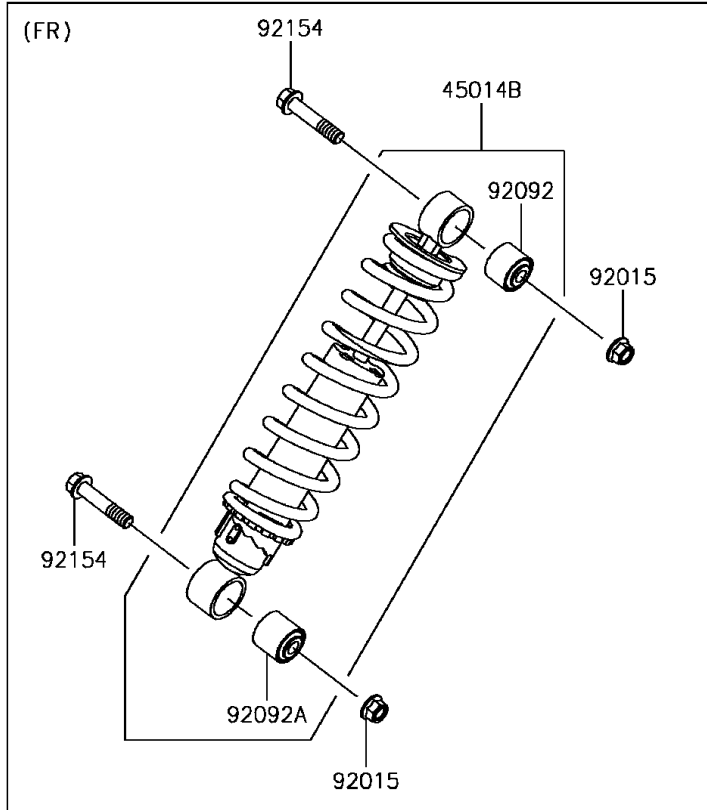

2017 MULE PRO-FX™ PARTS DIAGRAM

Shock Absorber(s)

F2280

2017 MULE PRO-FX™ PARTS LIST

Shock Absorber(s)

ITEM NAME	PART NUMBER	QUANTITY
-----------	-------------	----------