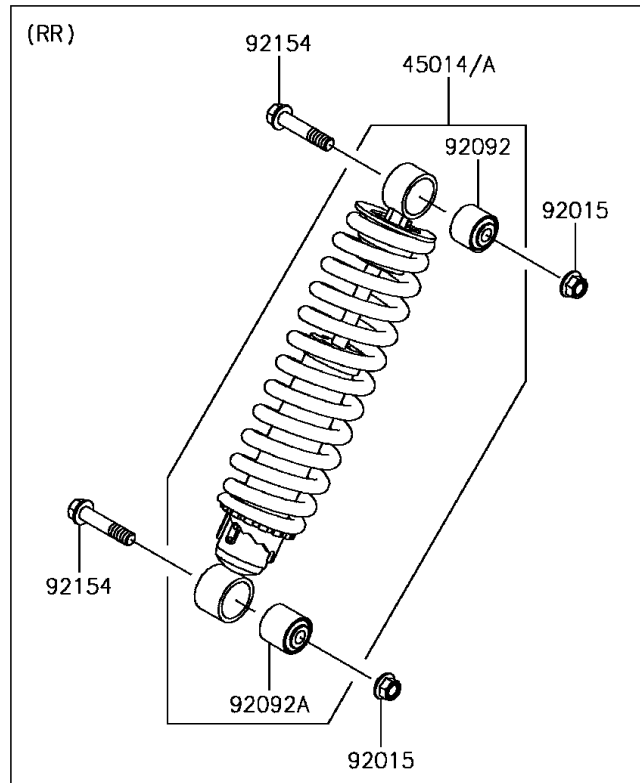

2017 MULE PRO-FX™ PARTS DIAGRAM

Shock Absorber(s)

F2280

2017 MULE PRO-FX™ PARTS LIST

Shock Absorber(s)

ITEM NAME	PART NUMBER	QUANTITY
-----------	-------------	----------