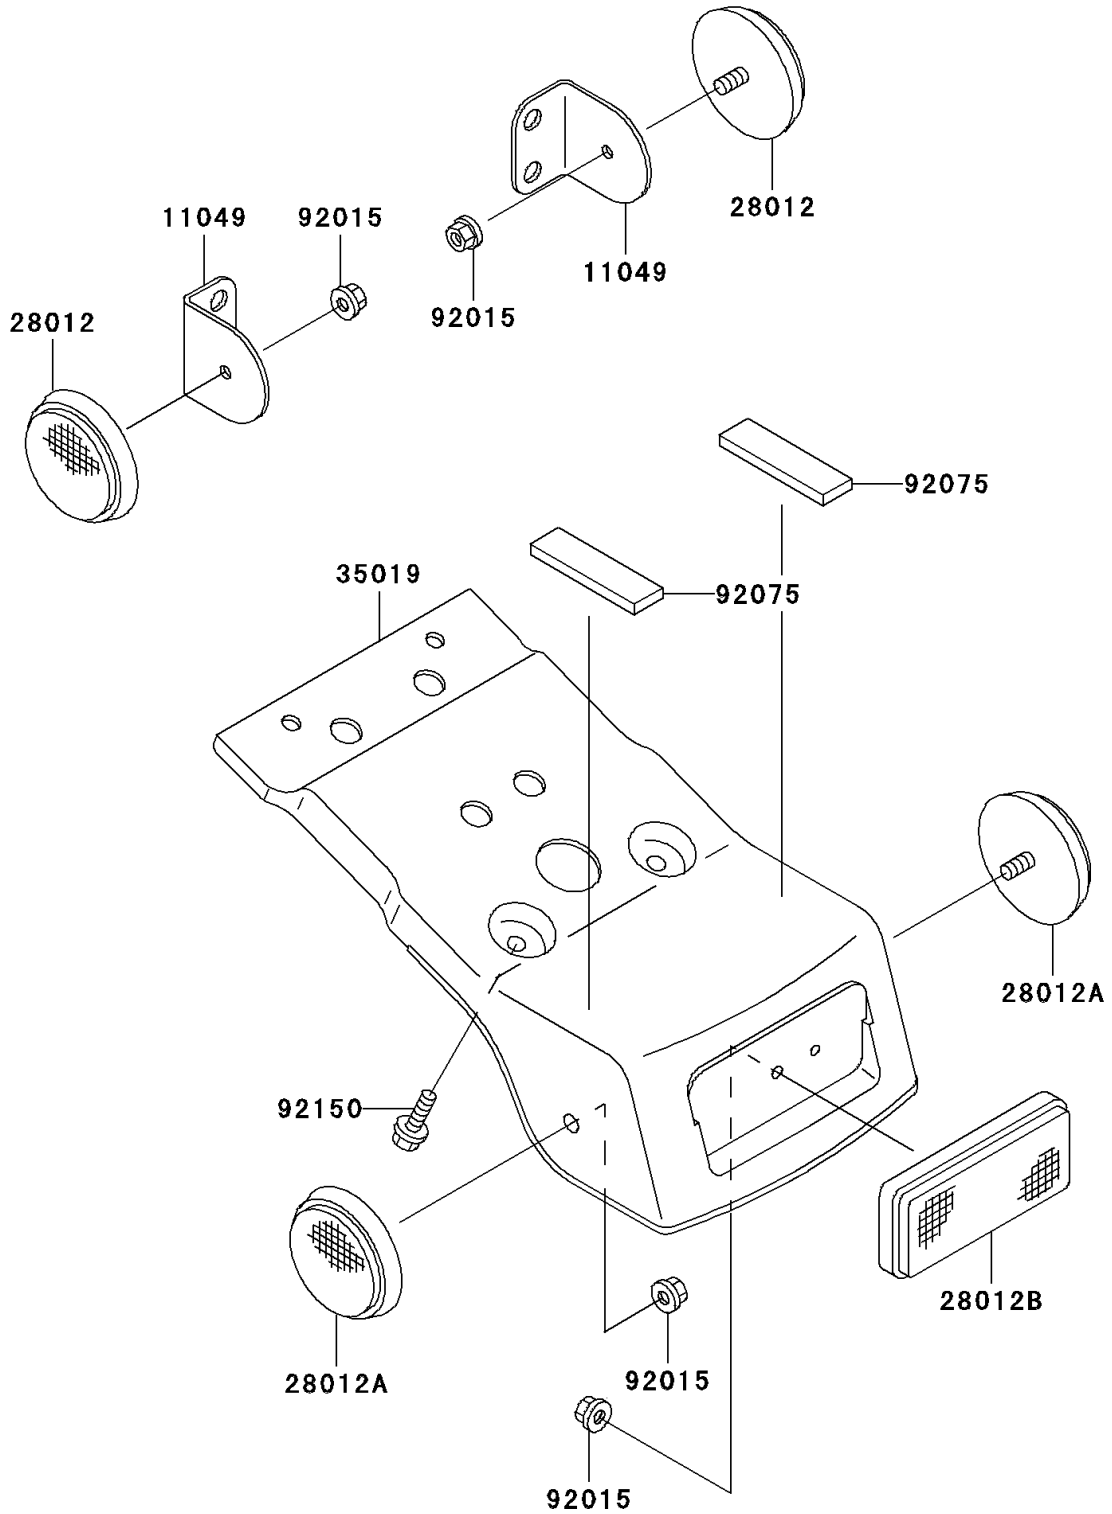

2002 KDX220R PARTS DIAGRAM

Reflectors

F2790

2002 KDX220R PARTS LIST

Reflectors

ITEM NAME	PART NUMBER	QUANTITY
BRACKET,REFLECTOR (Ref # 11049)	11049-1064	2
REFLECTOR-REFLEX,FR (Ref # 28012)	28012-016	2
REFLECTOR-REFLEX (Ref # 28012A)	28012-1067	2
REFLECTOR-REFLEX (Ref # 28012B)	28012-1077	1
FLAP,RR (Ref # 35019)	35019-1328	1
NUT,FLANGED,5MM (Ref # 92015)	92015-1259	5
DAMPER (Ref # 92075)	92075-1658	2
BOLT,6X12 (Ref # 92150)	92150-1435	2