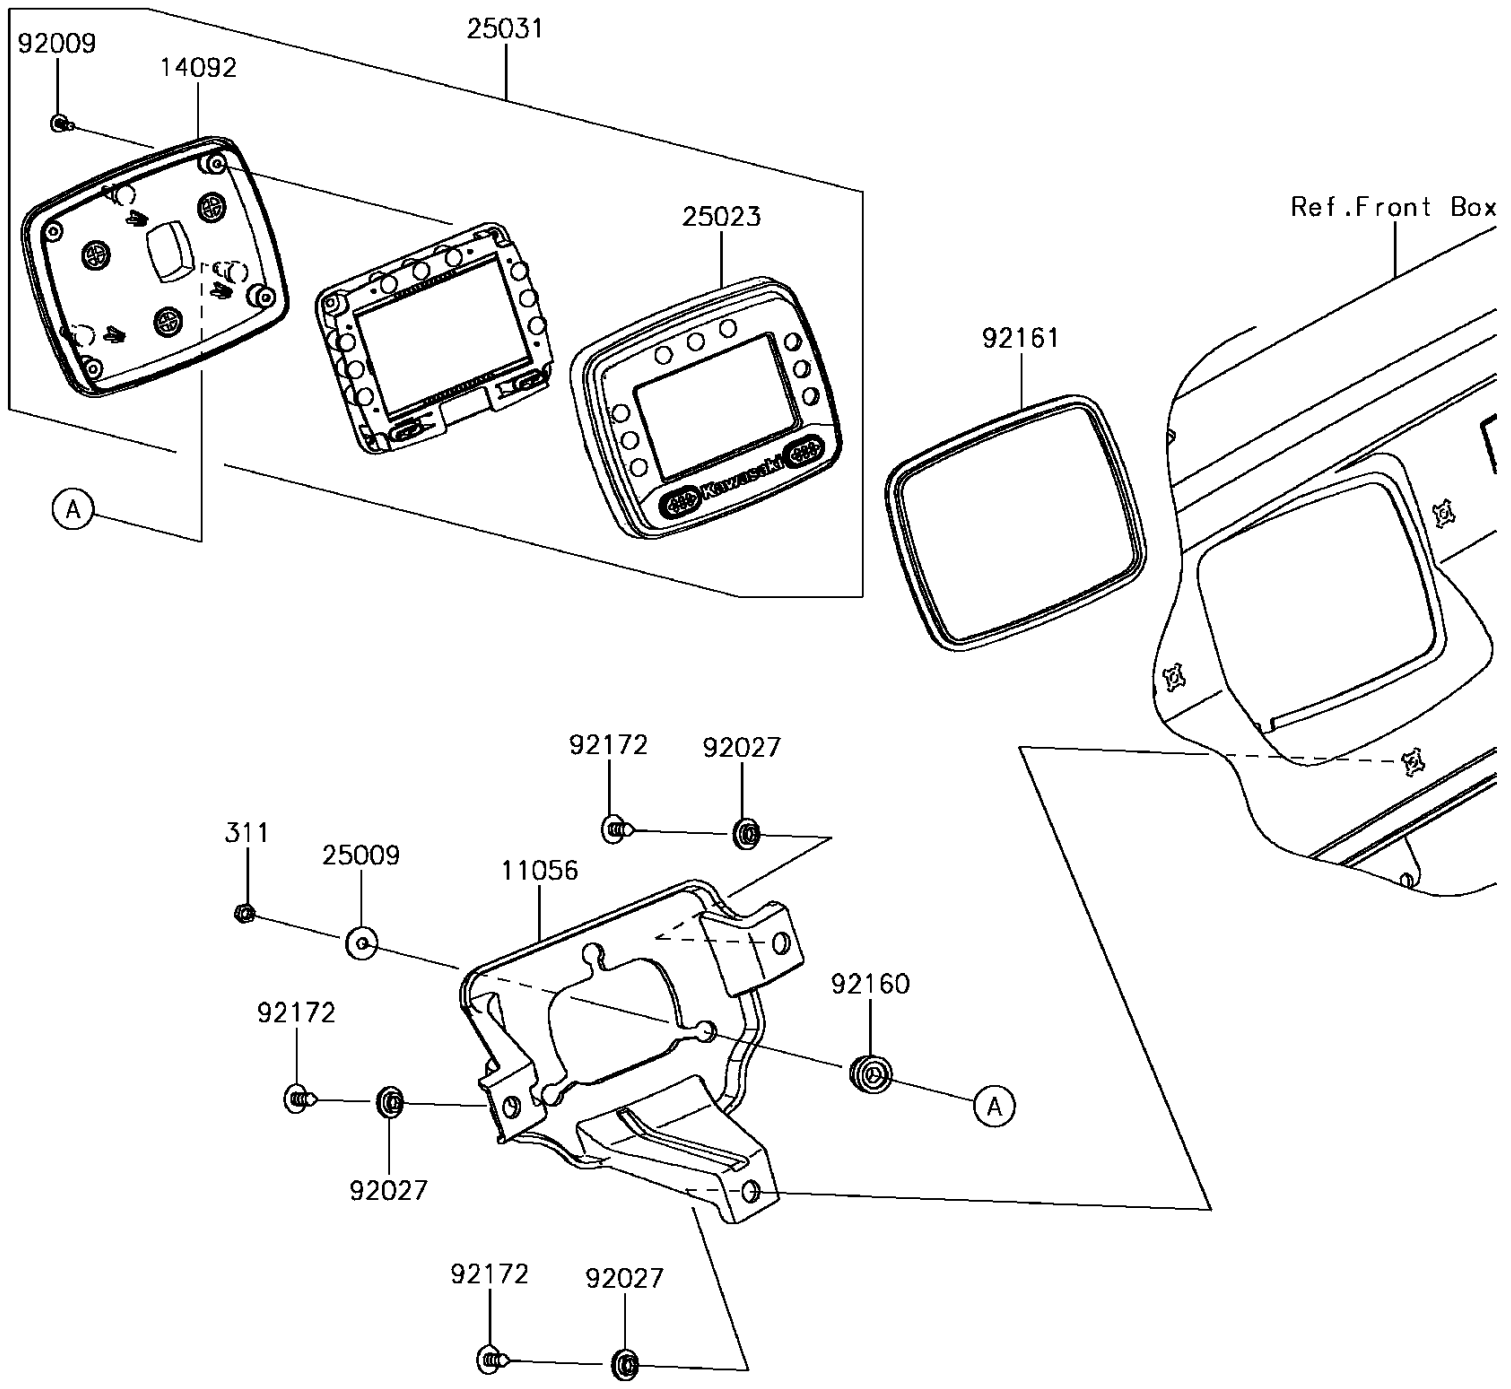

# 2017 MULE PRO-FX™ PARTS DIAGRAM

Meter(s)

F2530

# 2017 MULE PRO-FX™ PARTS LIST

Meter(s)

ITEM NAME	PART NUMBER	QUANTITY
-----------	-------------	----------