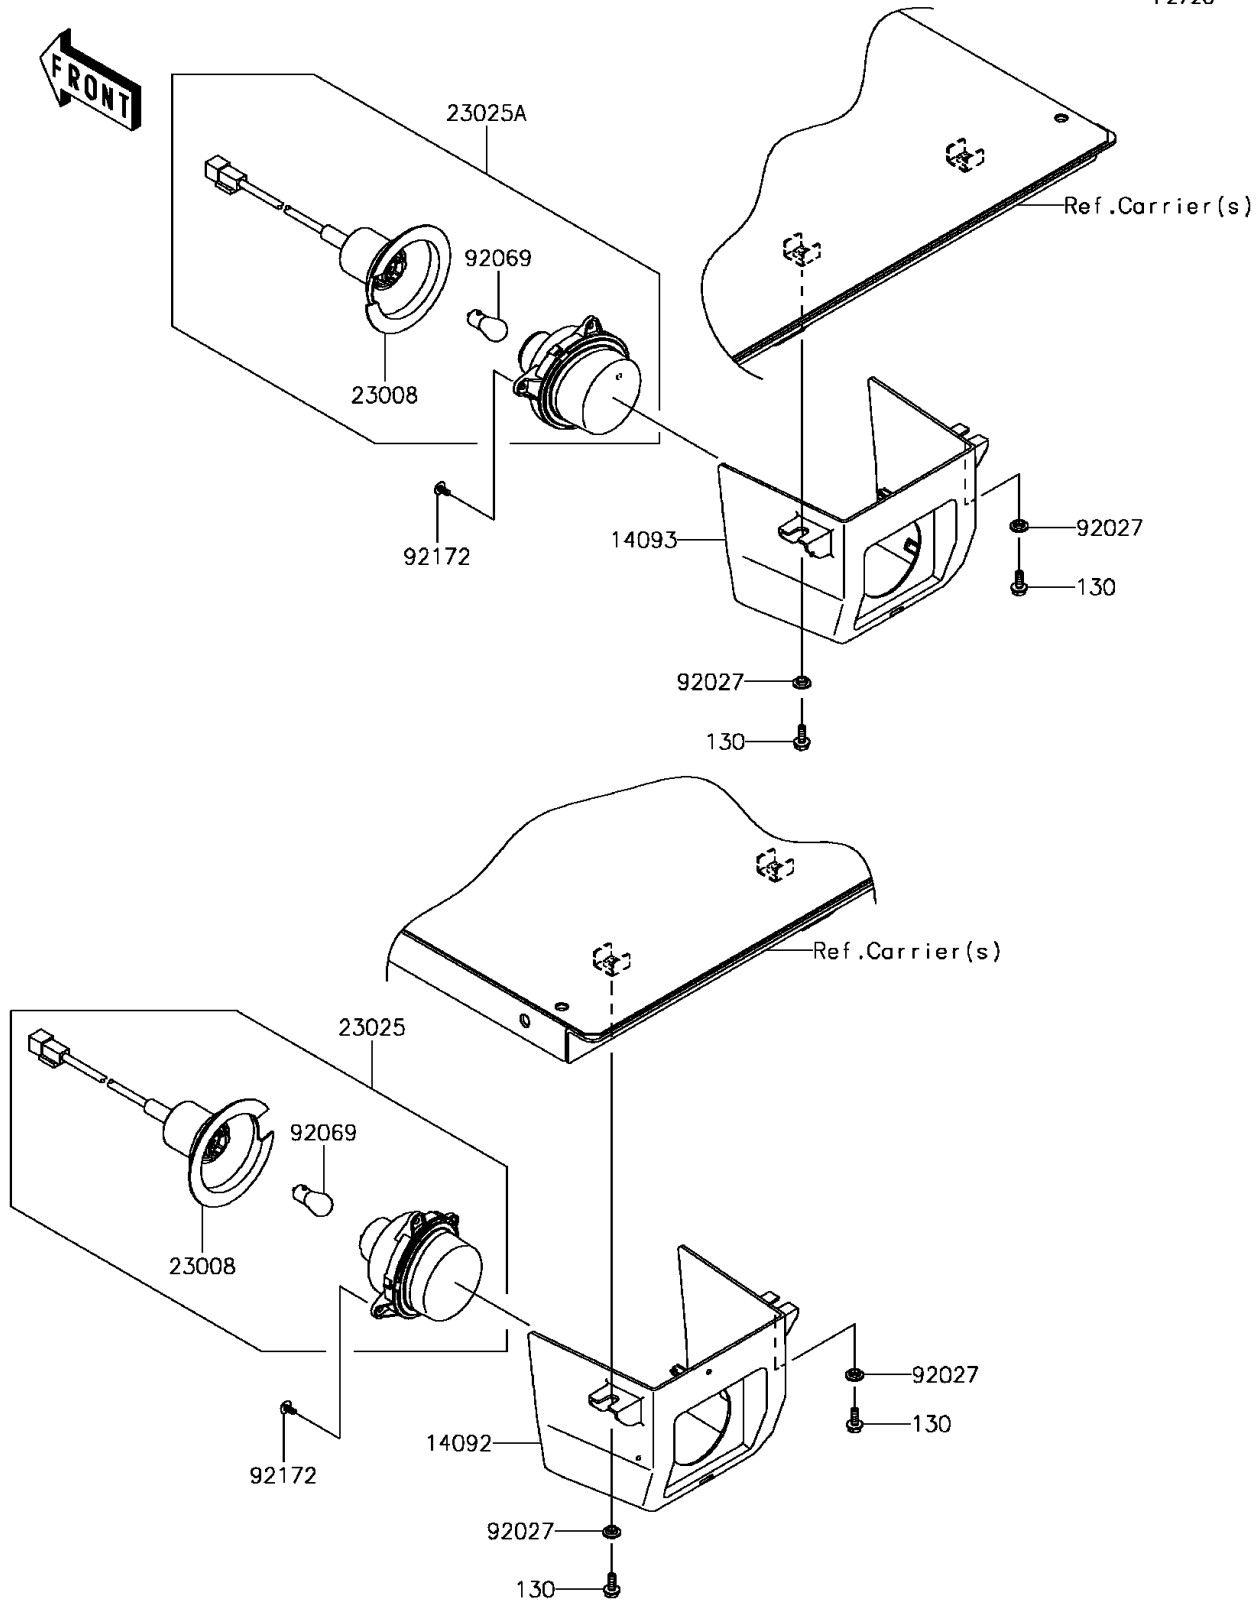

2017 MULE PRO-FX™ PARTS DIAGRAM

Taillight(s)

F2720

2017 MULE PRO-FX™ PARTS LIST

Taillight(s)

ITEM NAME	PART NUMBER	QUANTITY
-----------	-------------	----------