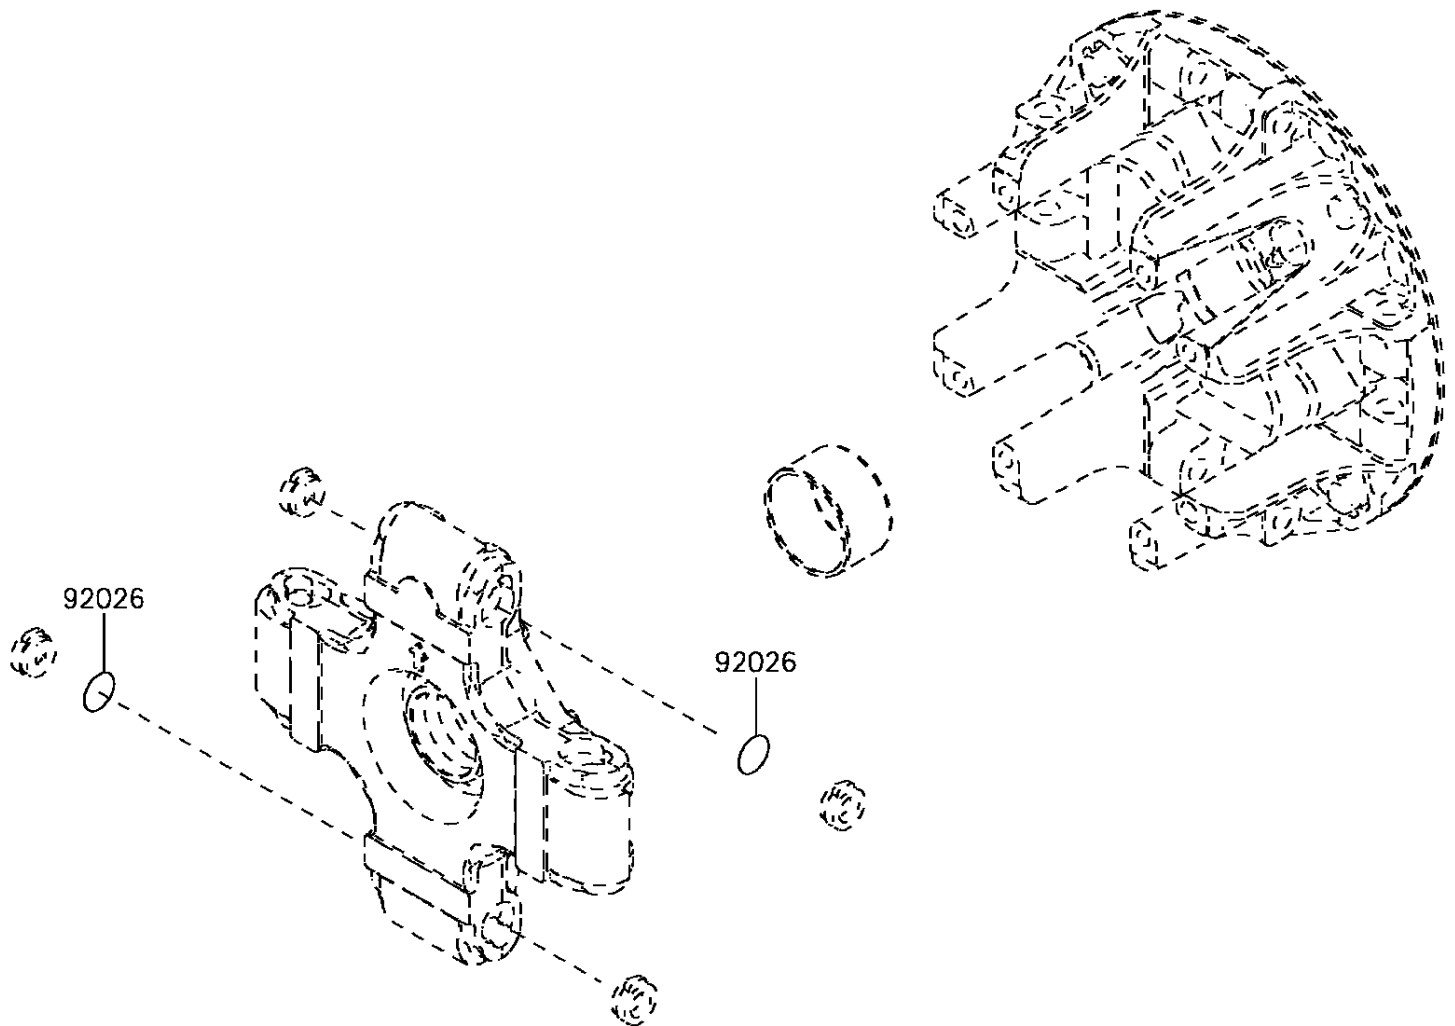

2017 MULE PRO-FX™ PARTS DIAGRAM

Optional Parts

F2890

(Ref. Drive Converter)

2017 MULE PRO-FX™ PARTS LIST

Optional Parts

ITEM NAME	PART NUMBER	QUANTITY
-----------	-------------	----------