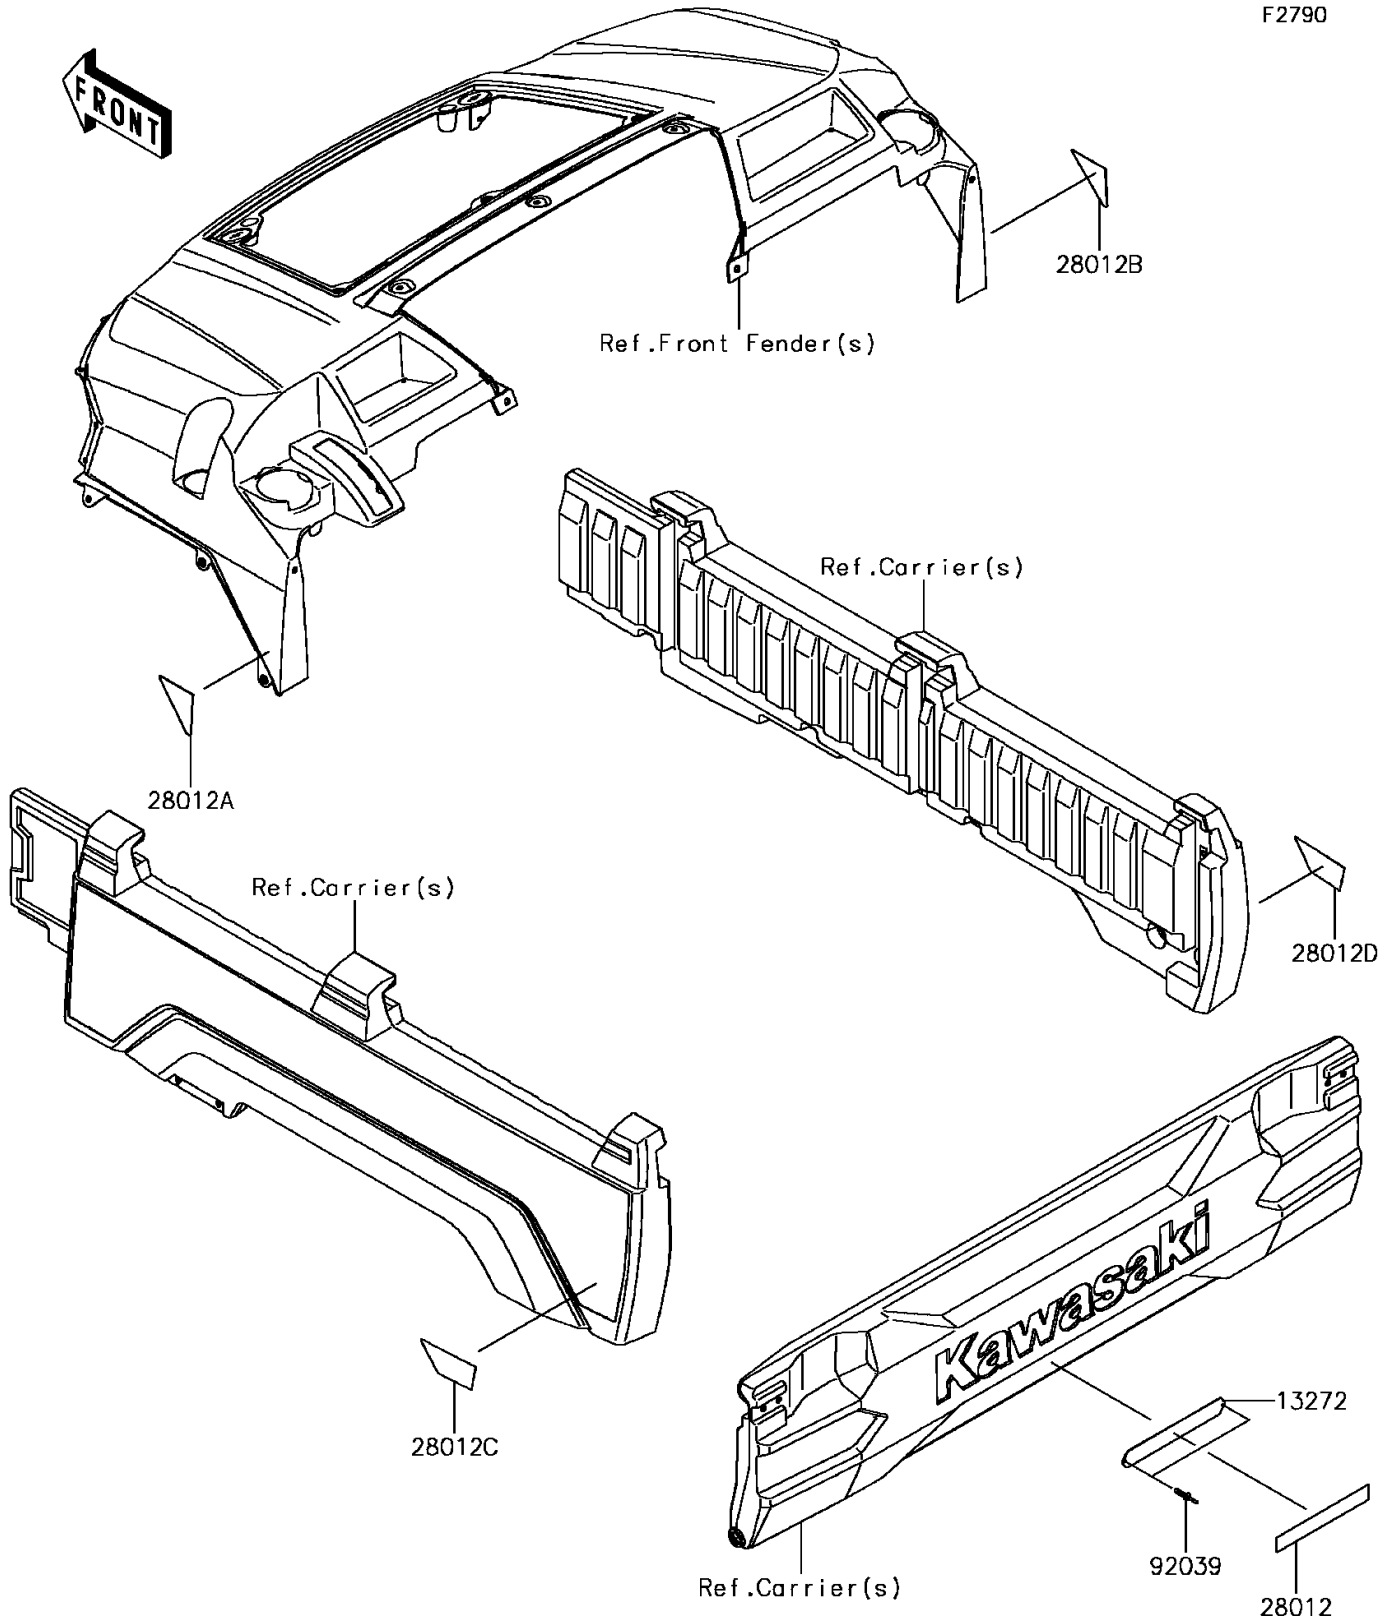

# 2017 MULE PRO-FX™ EPS PARTS DIAGRAM

Reflectors(CN)

F2790

# 2017 MULE PRO-FX™ EPS PARTS LIST

Reflectors(CN)

ITEM NAME	PART NUMBER	QUANTITY
-----------	-------------	----------