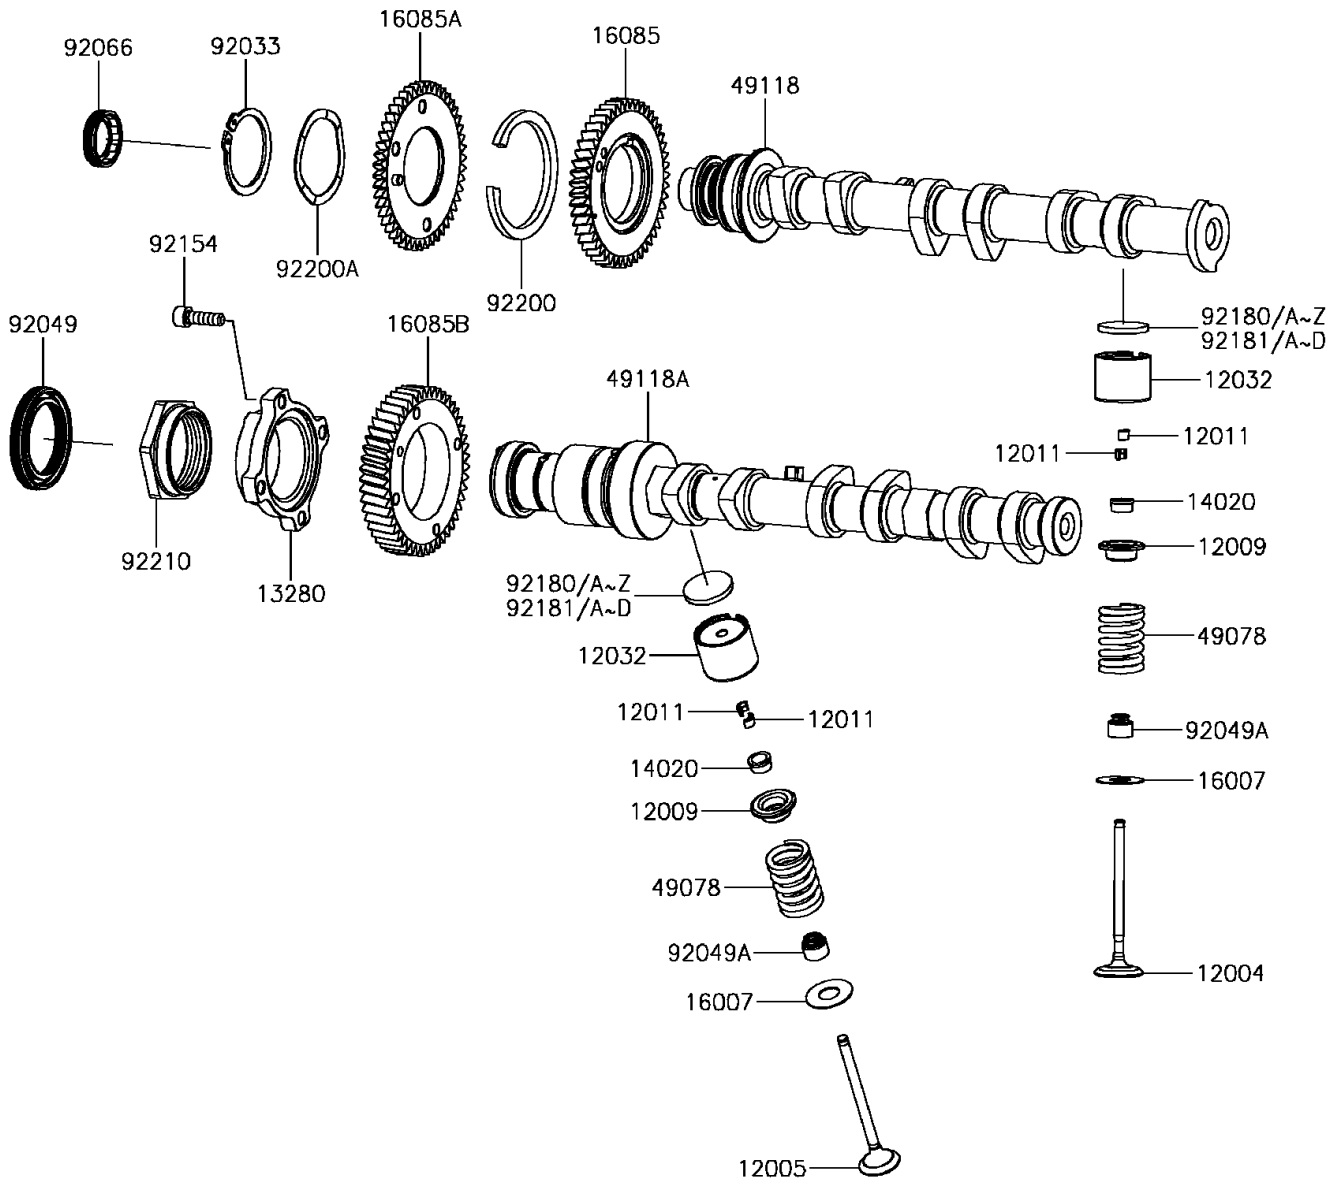

2017 MULE PRO-FX™ EPS LE PARTS DIAGRAM

Valve(s)/Camshaft(s)

E1211

2017 MULE PRO-FX™ EPS LE PARTS LIST

Valve(s)/Camshaft(s)

ITEM NAME	PART NUMBER	QUANTITY
-----------	-------------	----------