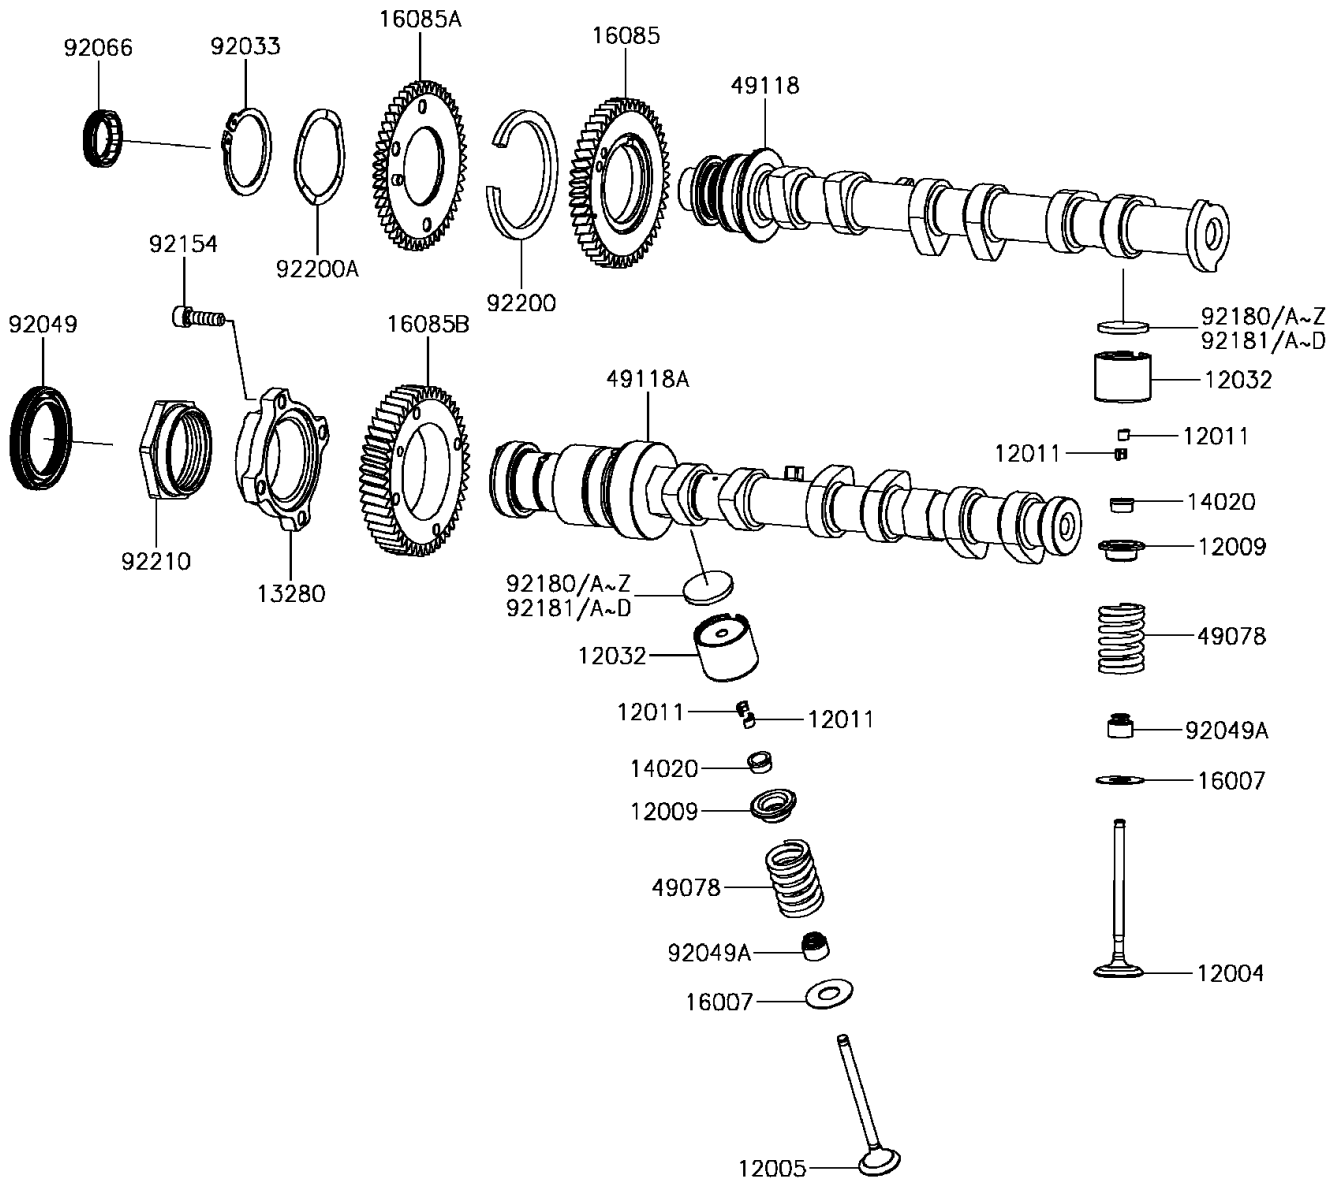

2017 MULE PRO-FX™ EPS LE PARTS DIAGRAM

Valve(s)/Camshaft(s)

E1211

2017 MULE PRO-FX™ EPS LE PARTS LIST

Valve(s)/Camshaft(s)

ITEM NAME	PART NUMBER	QUANTITY
-----------	-------------	----------