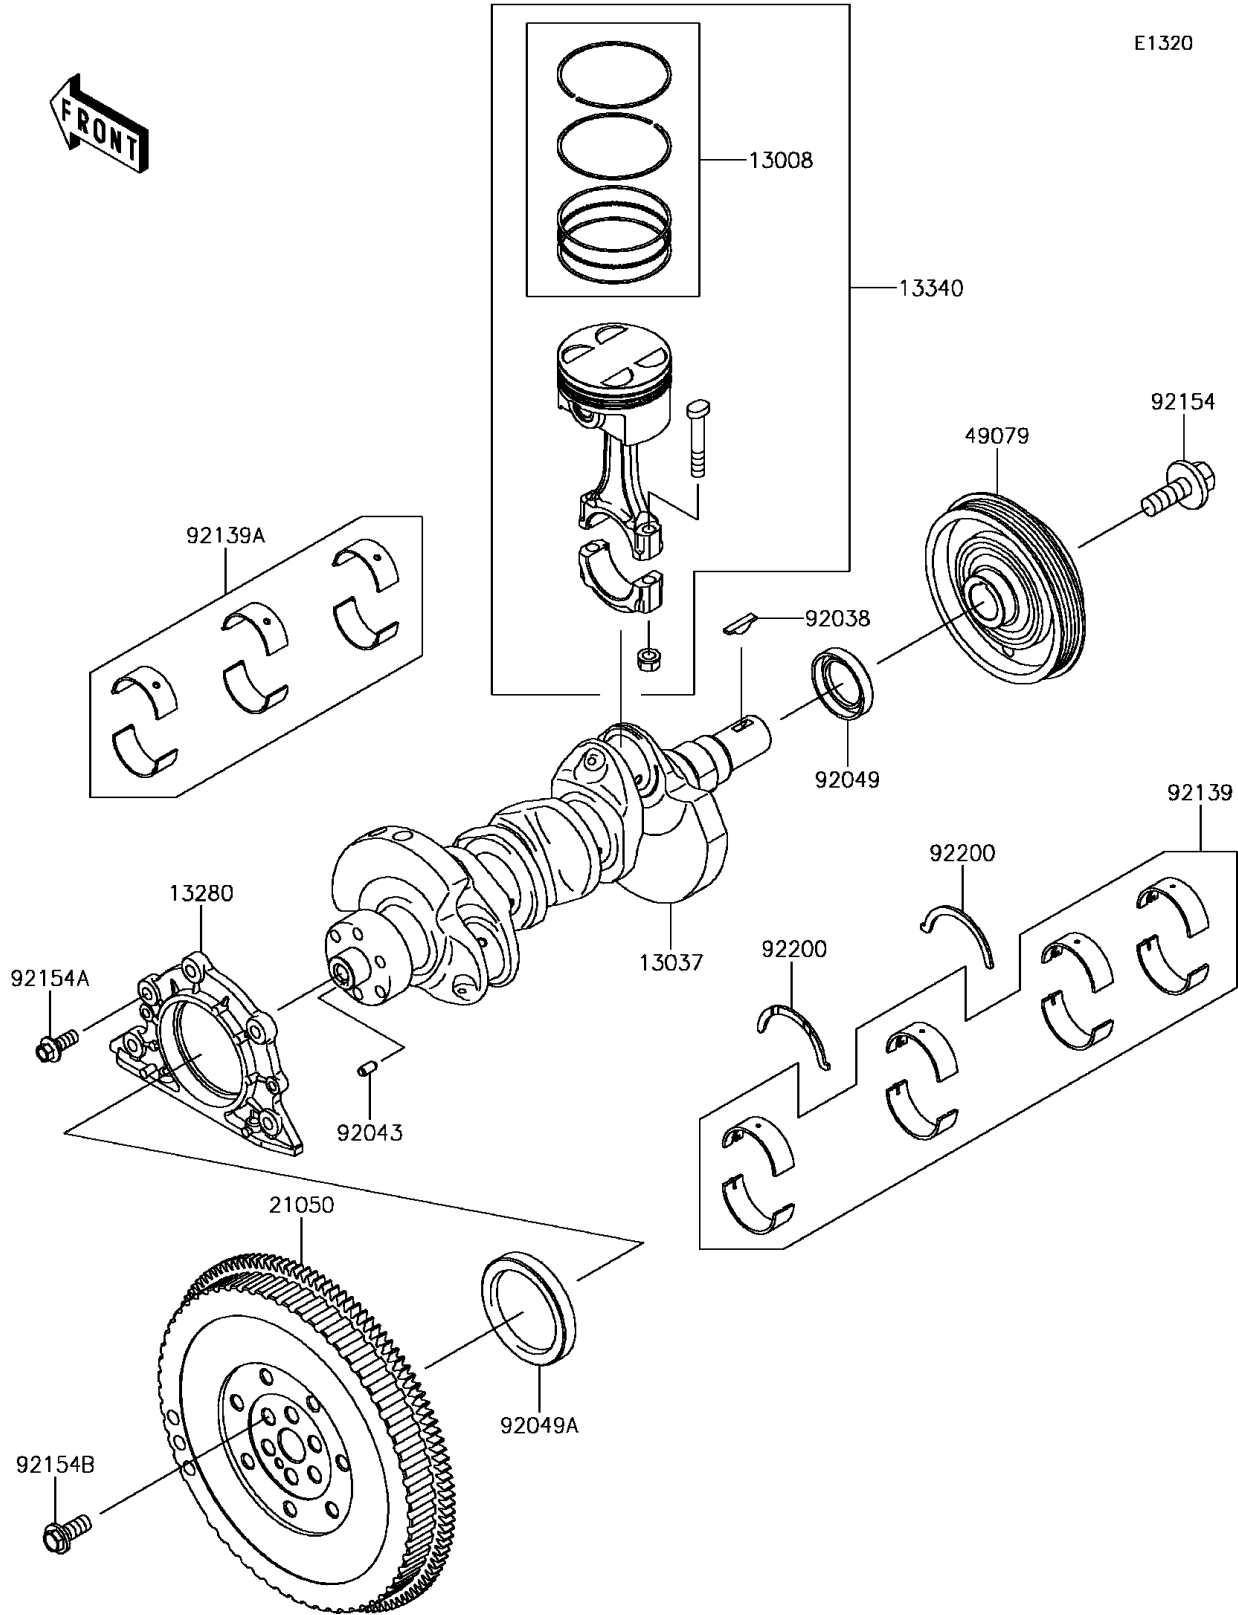

2017 MULE PRO-FX™ EPS LE PARTS DIAGRAM

Crankshaft/Piston(s)

2017 MULE PRO-FX™ EPS LE PARTS LIST

Crankshaft/Piston(s)

ITEM NAME	PART NUMBER	QUANTITY
-----------	-------------	----------