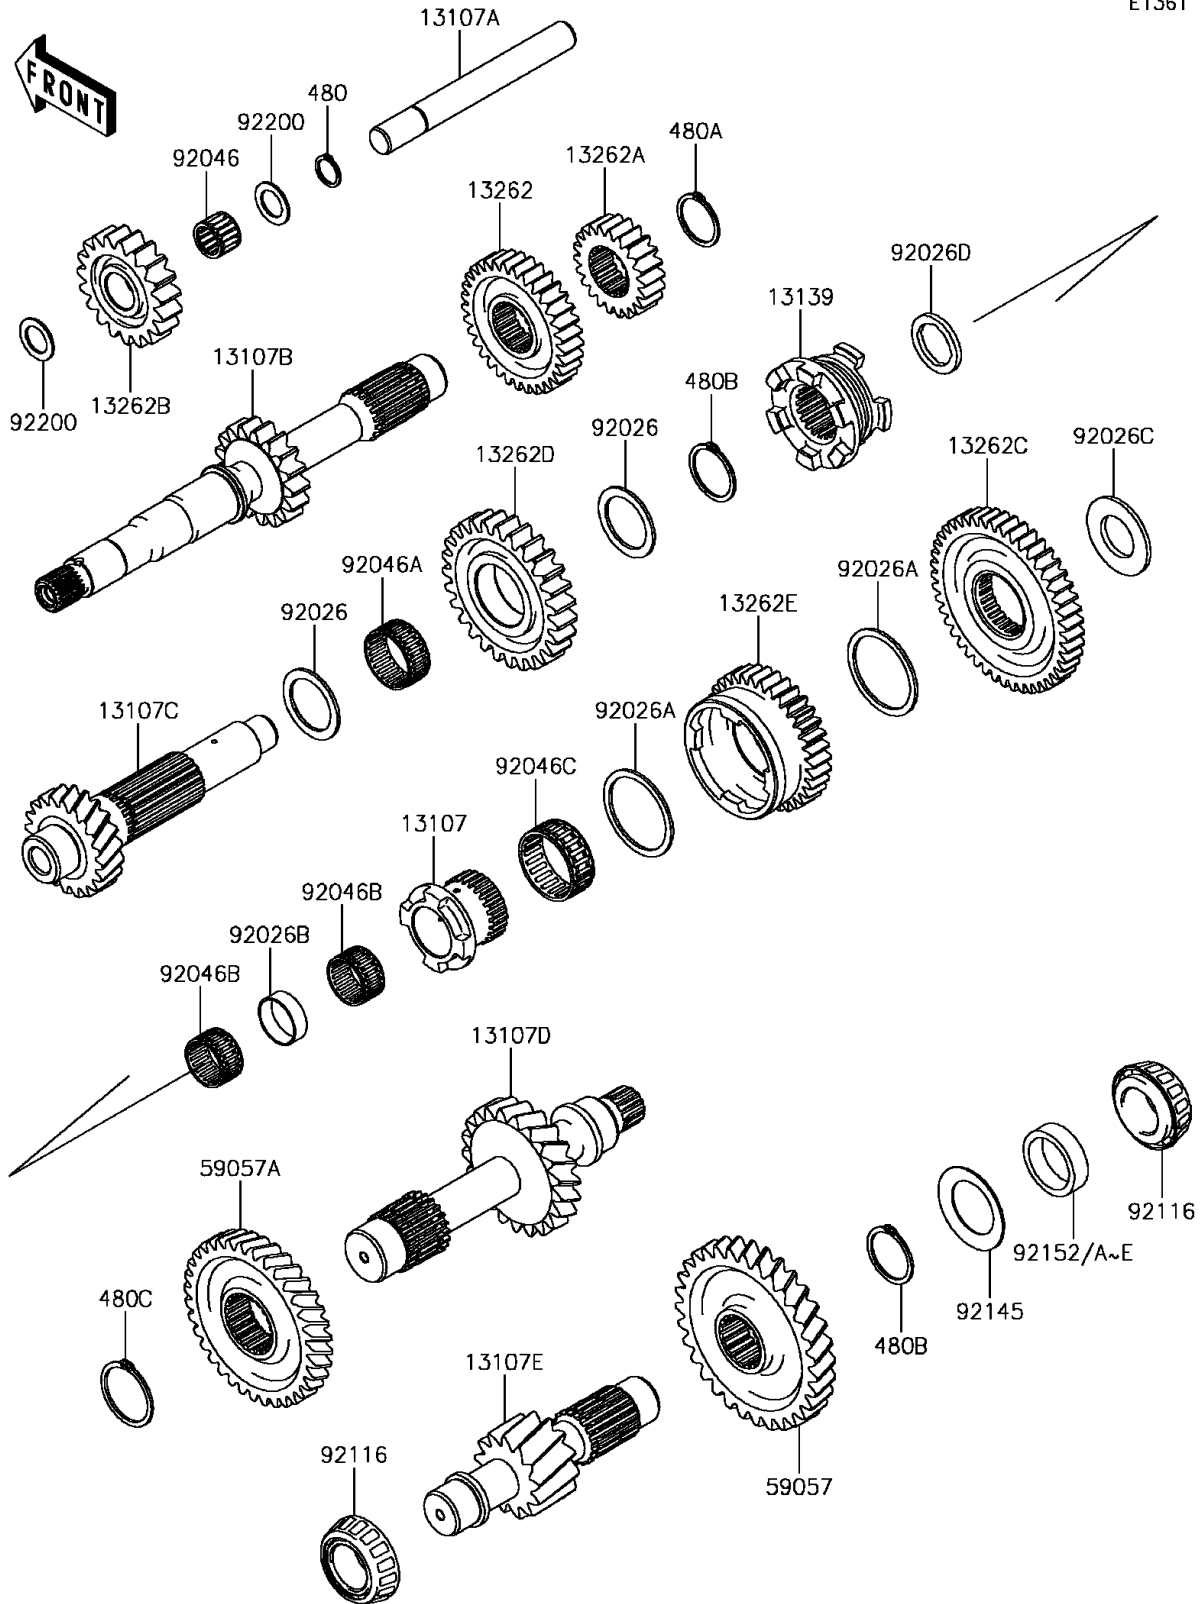

2017 MULE PRO-FX™ EPS LE PARTS DIAGRAM

Transmission

E1361

2017 MULE PRO-FX™ EPS LE PARTS LIST

Transmission

ITEM NAME	PART NUMBER	QUANTITY
-----------	-------------	----------