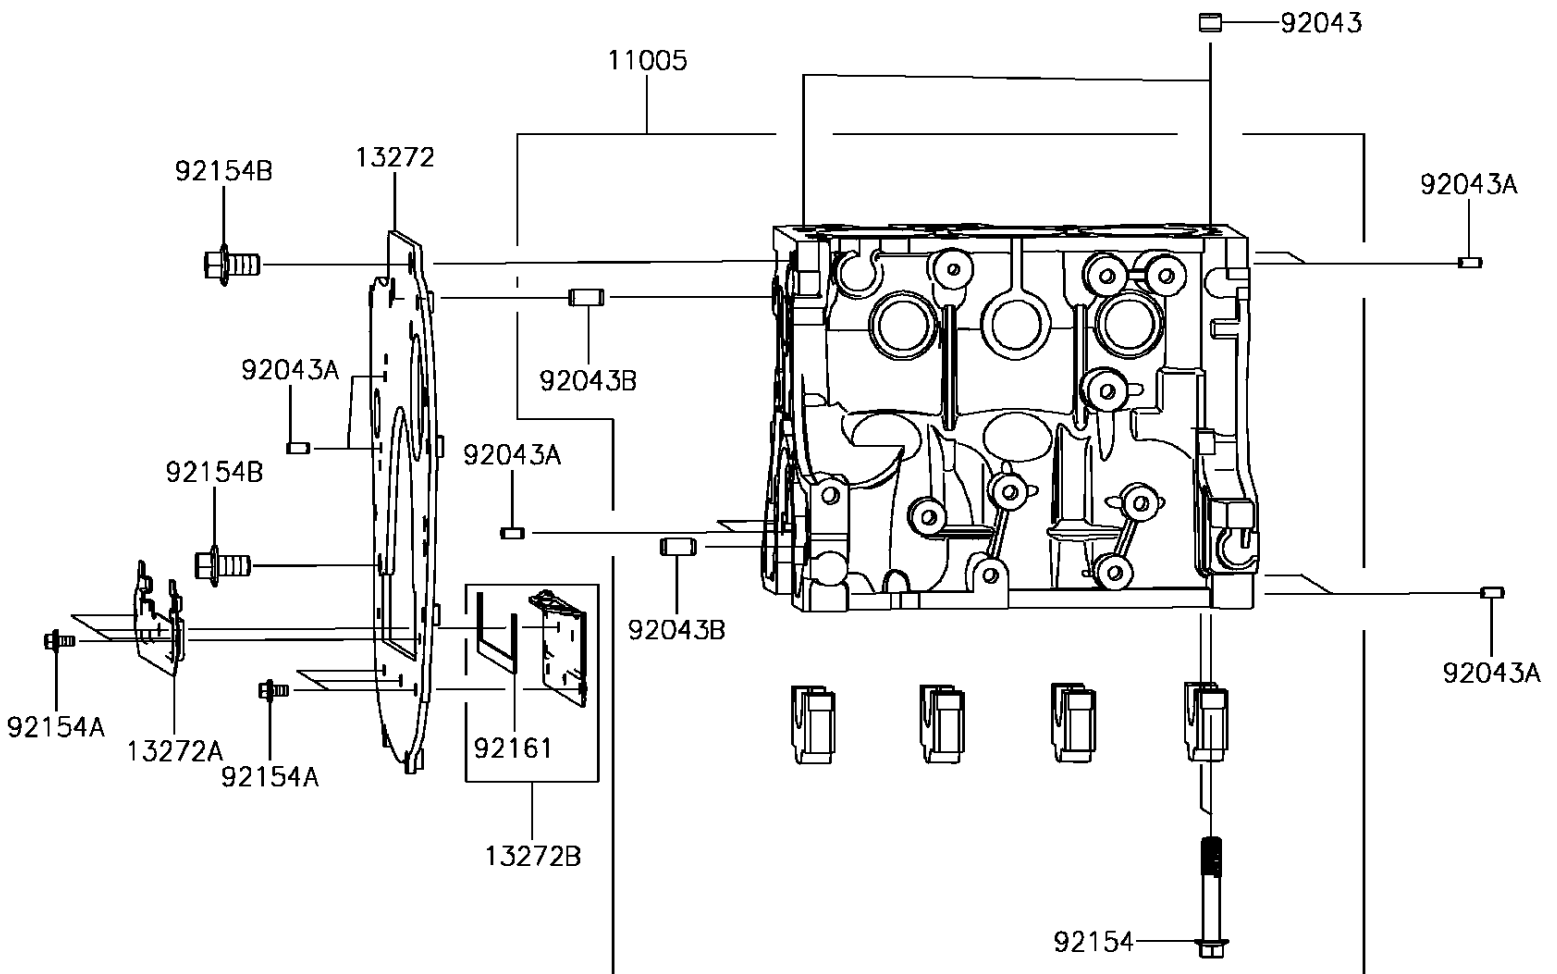

2017 MULE PRO-FX™ EPS LE PARTS DIAGRAM

Crankcase

E1411

2017 MULE PRO-FX™ EPS LE PARTS LIST

Crankcase

ITEM NAME	PART NUMBER	QUANTITY
-----------	-------------	----------