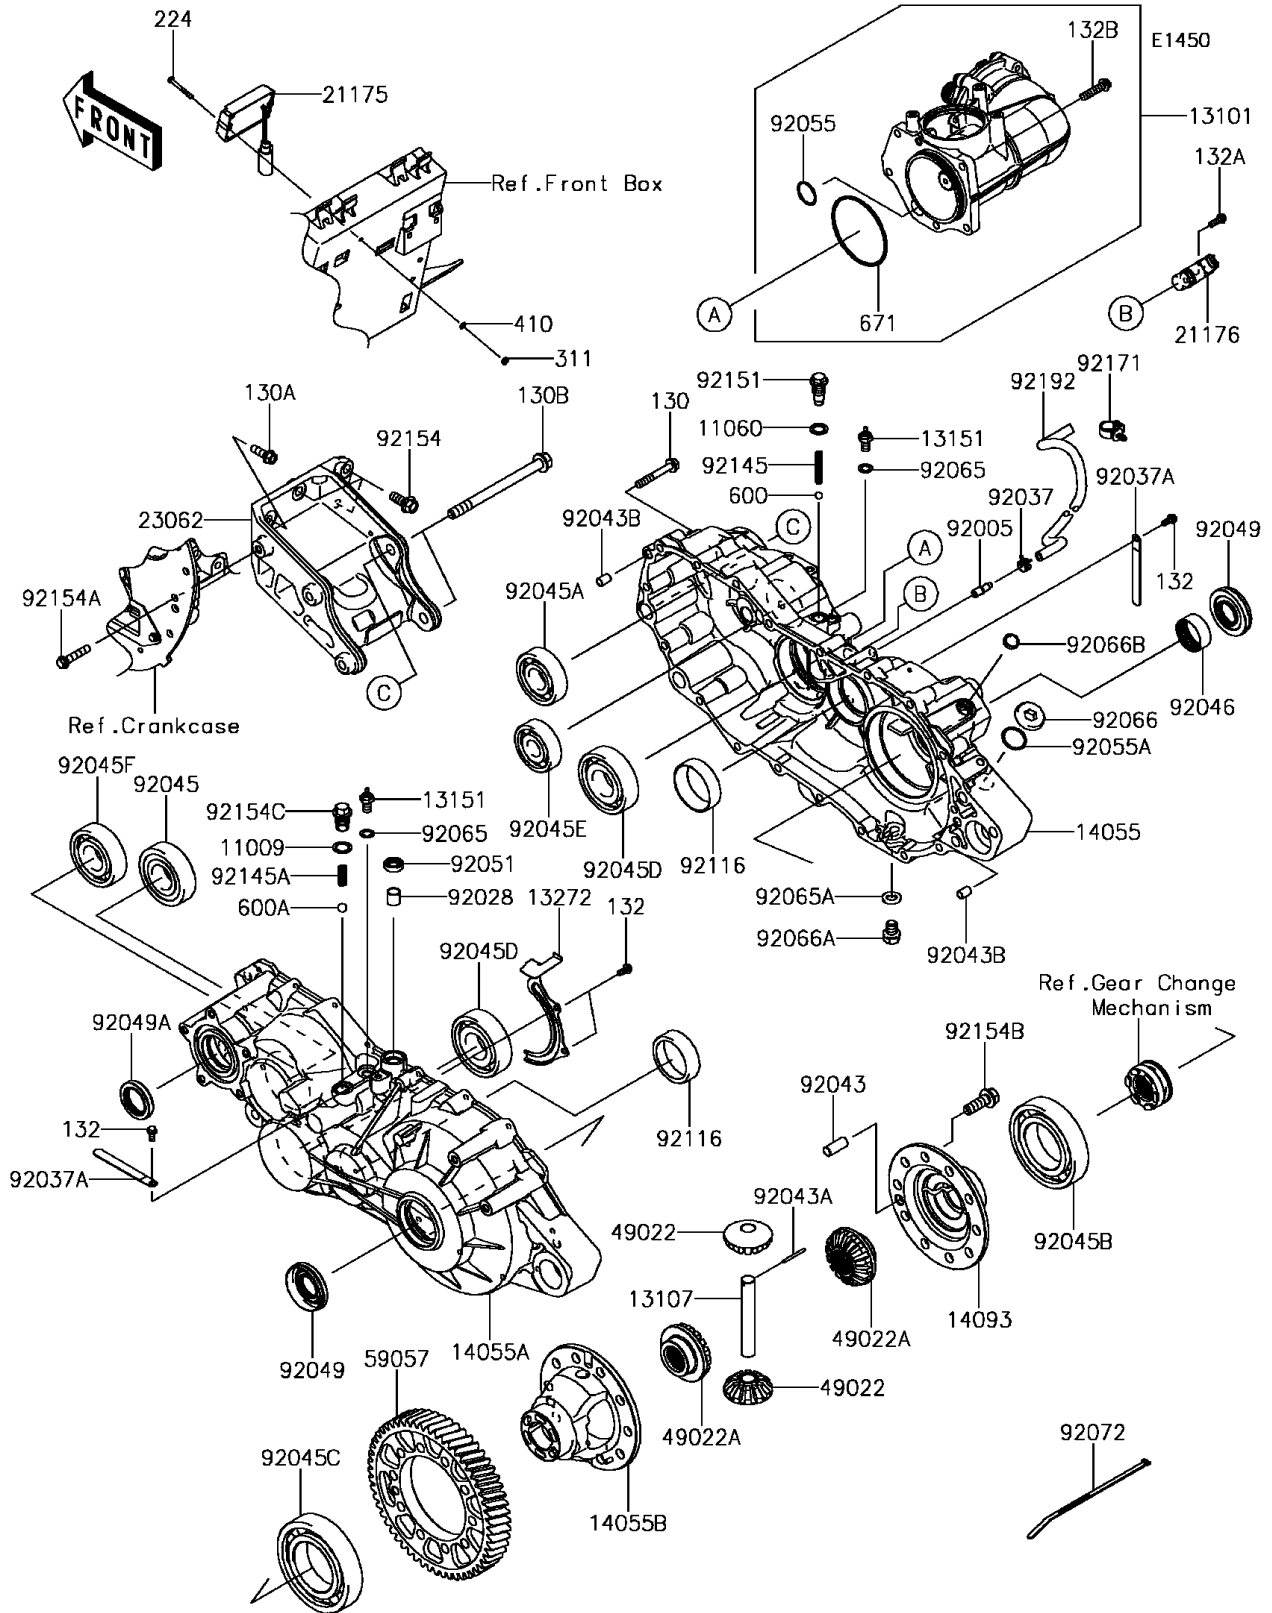

2017 MULE PRO-FX™ EPS LE PARTS DIAGRAM

Gear Box

2017 MULE PRO-FX™ EPS LE PARTS LIST

Gear Box

ITEM NAME	PART NUMBER	QUANTITY
-----------	-------------	----------