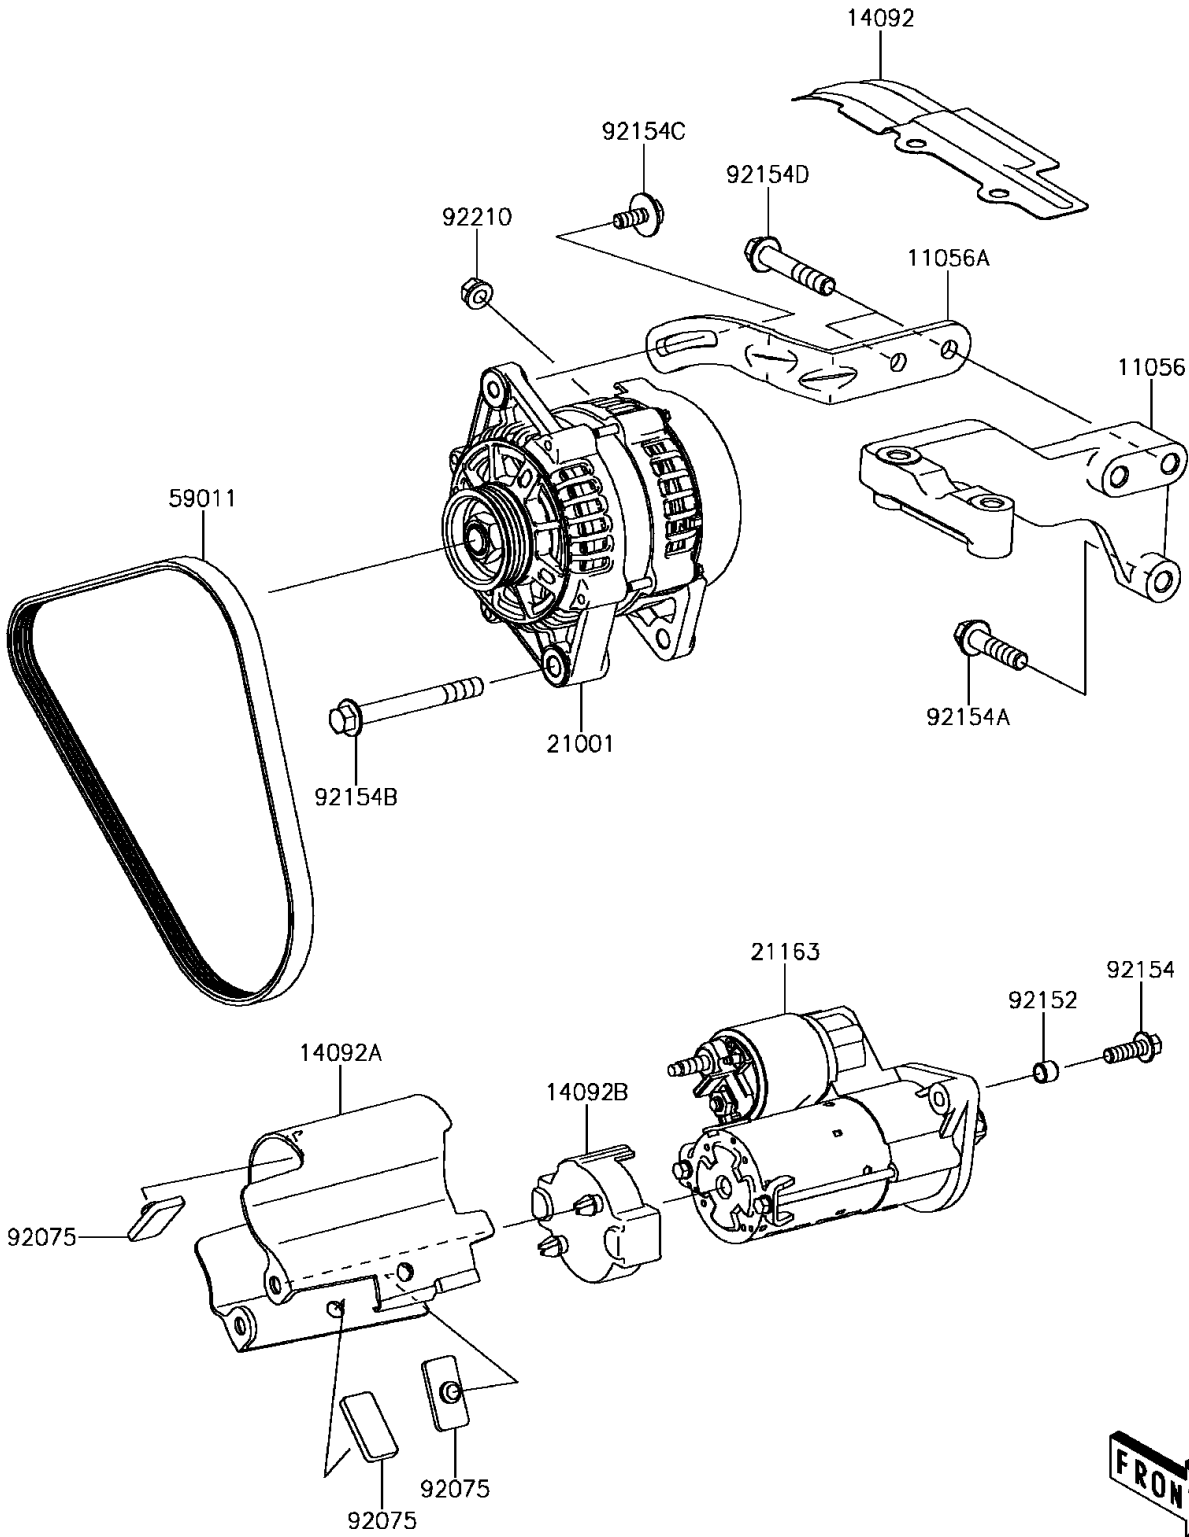

# 2017 MULE PRO-FX™ EPS LE PARTS DIAGRAM

Starter Motor

E1840

# 2017 MULE PRO-FX™ EPS LE PARTS LIST

Starter Motor

ITEM NAME	PART NUMBER	QUANTITY
-----------	-------------	----------