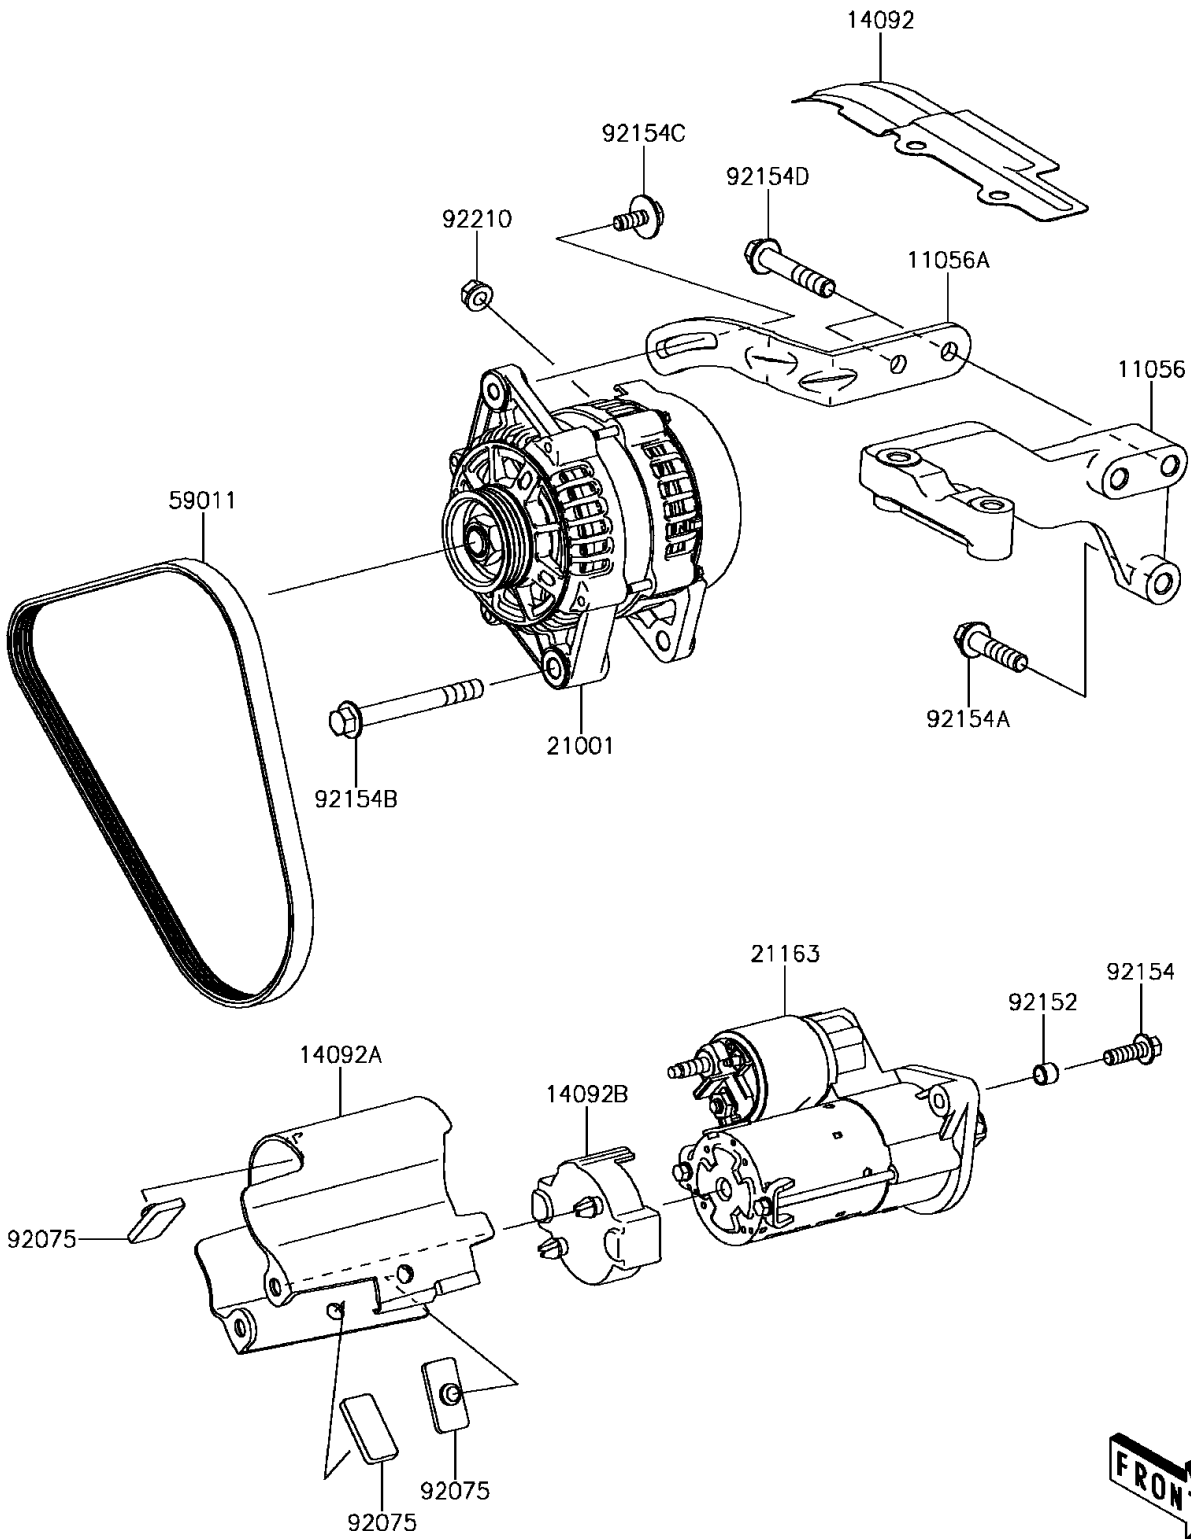

2017 MULE PRO-FX™ EPS LE PARTS DIAGRAM

Starter Motor

E1840

2017 MULE PRO-FX™ EPS LE PARTS LIST

Starter Motor

ITEM NAME	PART NUMBER	QUANTITY
-----------	-------------	----------