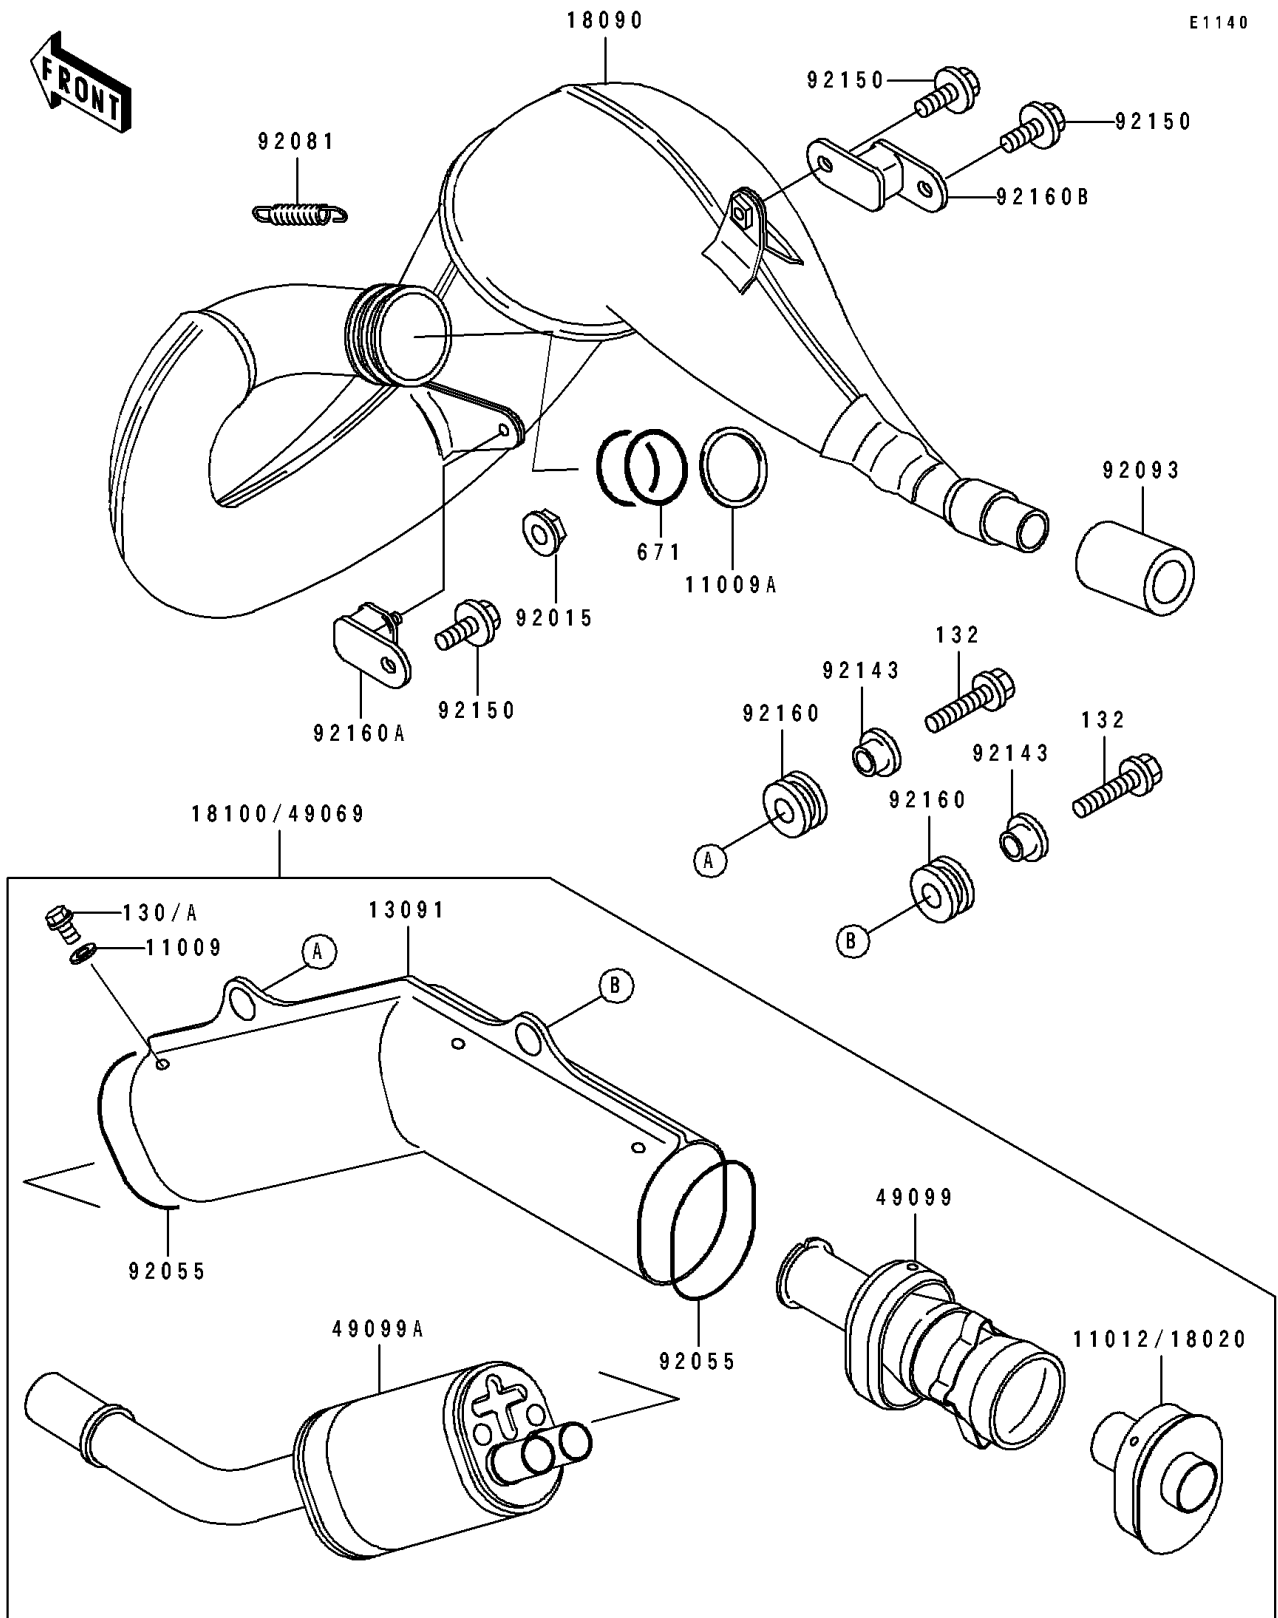

1991 KDX250 PARTS DIAGRAM

Muffler

1991 KDX250 PARTS LIST

Muffler

ITEM NAME	PART NUMBER	QUANTITY
GASKET,EXHAUST PIPE (Ref # 11009A)	11009-1949	1
CAP (Ref # 11012)	11012-1767	1
HOLDER,BAFFLE PIPE (Ref # 13091)	13091-1716	1
BODY-COMP-MUFFLER (Ref # 18090)	18090-1085	1
MUFFLER-ASSY (Ref # 49069)	49069-1150	1
BAFFLE-PIPE MUFFLER,RR (Ref # 49099)	49099-1298	1
BAFFLE-PIPE MUFFLER,FR (Ref # 49099A)	49099-1299	1
NUT,FLANGED,6MM (Ref # 92015)	92015-1078	1
RING-O,BAFFLE PIPE (Ref # 92055)	92055-1512	2
SPRING (Ref # 92081)	92081-1526	2
SEAL (Ref # 92093)	92093-1289	1
COLLAR (Ref # 92143)	92143-1450	2
BOLT,6X12 (Ref # 92150)	92150-1435	3
DAMPER,MUFFLER CONNECTOR (Ref # 92160)	92160-1151	2
DAMPER,MUFFLER,FR (Ref # 92160A)	92160-1176	1
DAMPER,MUFFLER,RR (Ref # 92160B)	92160-1201	1
BOLT-FLANGED (Ref # 130)	130G0508	6
BOLT-FLANGED-SMALL (Ref # 132)	132G0825	2
O RING,50MM (Ref # 671)	671E2550	2