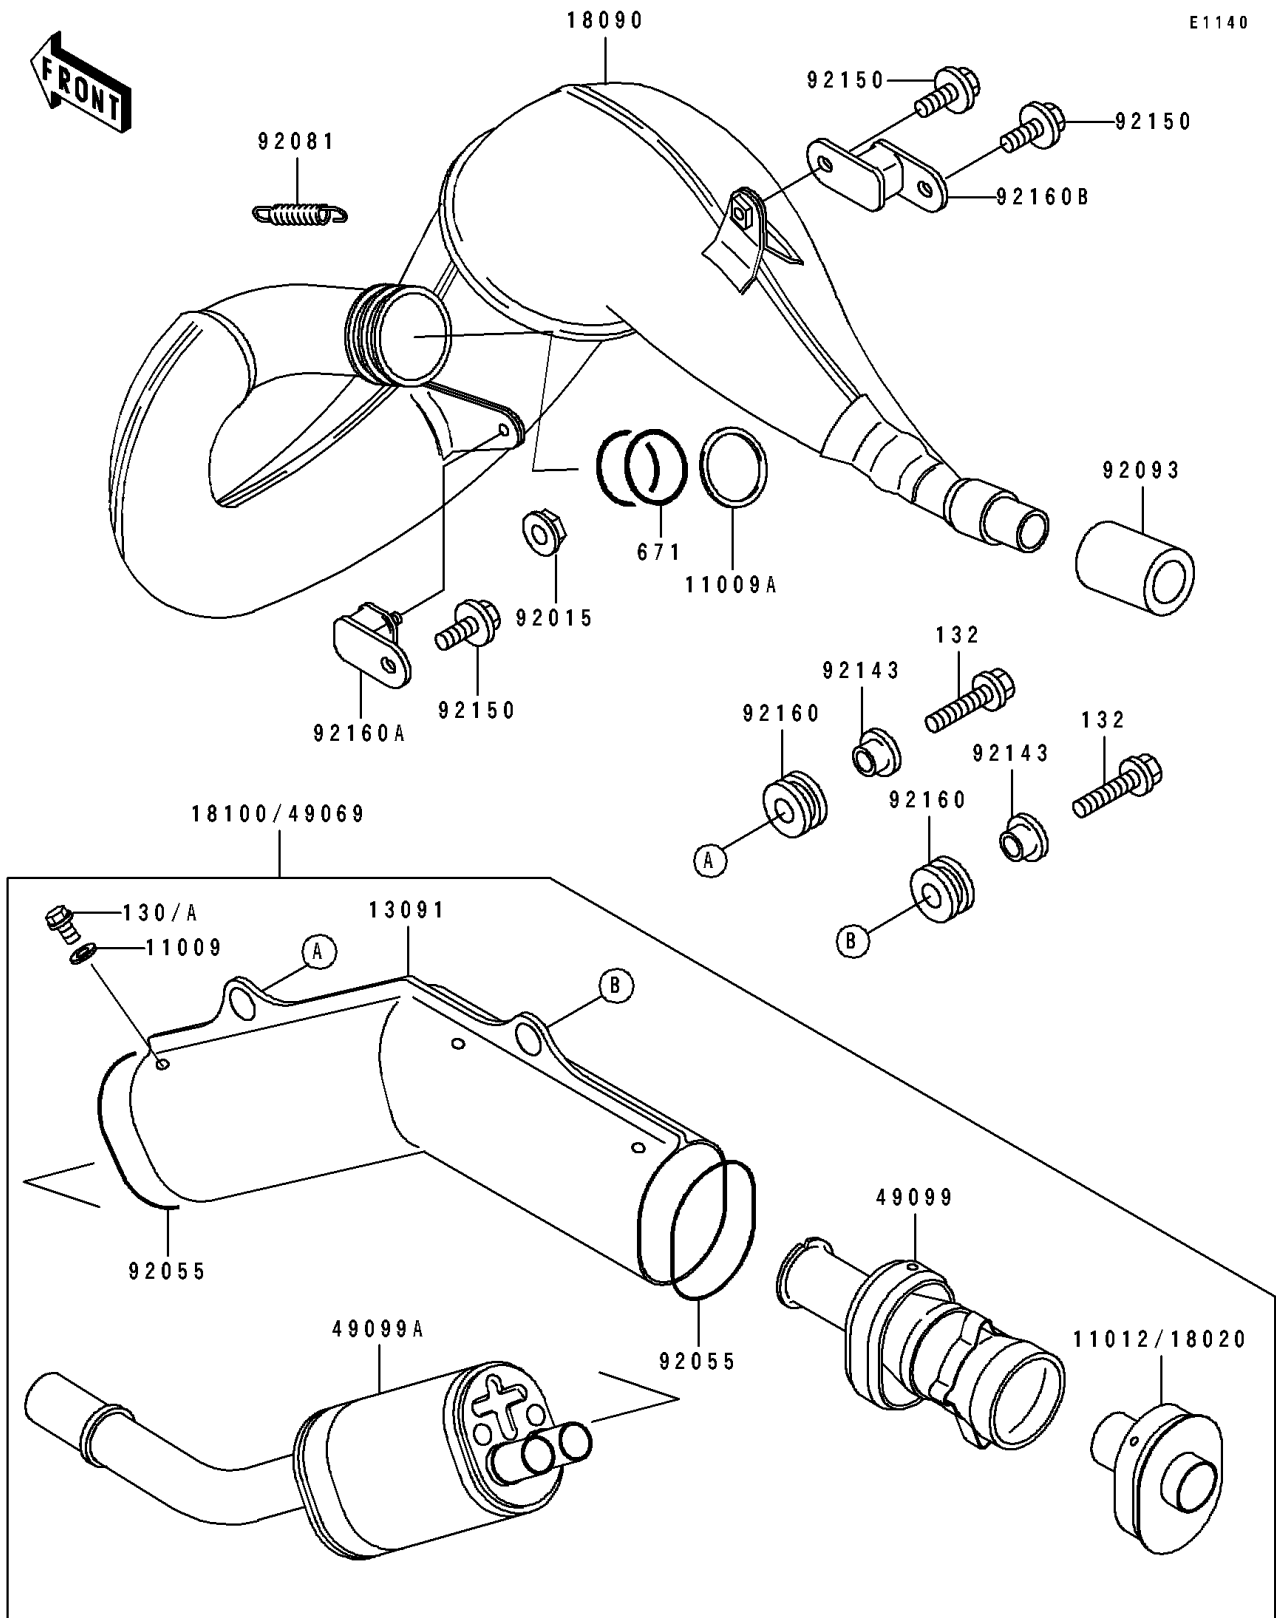

1993 KDX250 PARTS DIAGRAM

Muffler

1993 KDX250 PARTS LIST

Muffler

ITEM NAME	PART NUMBER	QUANTITY
GASKET,5.5X13X1.2 (Ref # 11009)	11009-1881	6
GASKET,EXHAUST PIPE (Ref # 11009A)	11009-1949	1
BAFFLE (Ref # 18020)	18020-1172	1
BODY-COMP-MUFFLER (Ref # 18090)	18090-1085	1
BODY-ASSY-MUFFLER (Ref # 18100)	18100-1051	1
BAFFLE-PIPE MUFFLER,RR (Ref # 49099)	49099-1298	1
BAFFLE-PIPE MUFFLER,FR (Ref # 49099A)	49099-1299	1
NUT,FLANGED,6MM (Ref # 92015)	92015-1078	1
RING-O,BAFFLE PIPE (Ref # 92055)	92055-1512	2
SPRING (Ref # 92081)	92081-1526	2
SEAL (Ref # 92093)	92093-1289	1
COLLAR (Ref # 92143)	92143-1450	2
BOLT,6X12 (Ref # 92150)	92150-1435	3
DAMPER,MUFFLER CONNECTOR (Ref # 92160)	92160-1151	2
DAMPER,MUFFLER,FR (Ref # 92160A)	92160-1176	1
DAMPER,MUFFLER,RR (Ref # 92160B)	92160-1201	1
BOLT-FLANGED (Ref # 130A)	130G0510	6
BOLT-FLANGED-SMALL (Ref # 132)	132G0825	2
O RING,50MM (Ref # 671)	671E2550	2