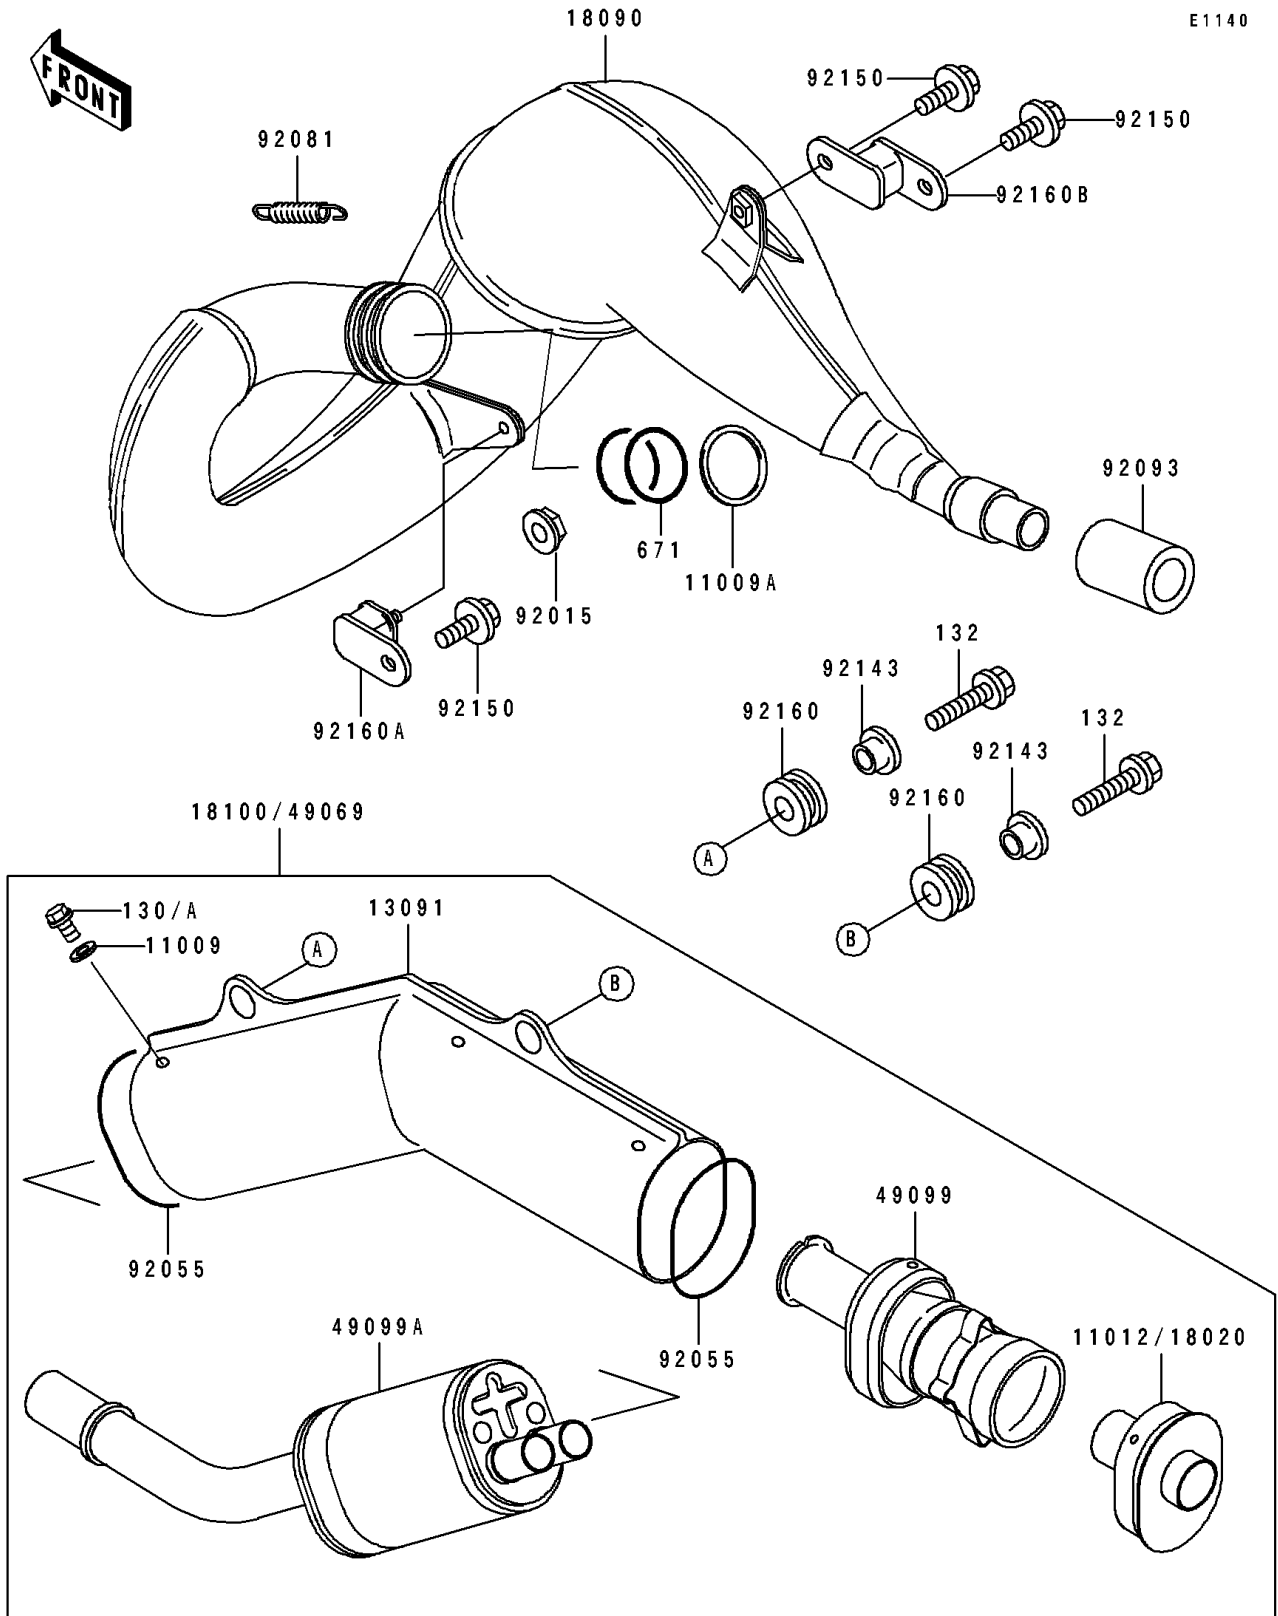

1994 KDX250 PARTS DIAGRAM

Muffler

1994 KDX250 PARTS LIST

Muffler

ITEM NAME	PART NUMBER	QUANTITY
GASKET,5.5X13X1.2 (Ref # 11009)	11009-1881	6
GASKET,EXHAUST PIPE (Ref # 11009A)	11009-1949	1
BAFFLE (Ref # 18020)	18020-1172	1
BODY-COMP-MUFFLER (Ref # 18090)	18090-1085	1
BODY-ASSY-MUFFLER (Ref # 18100)	18100-1051	1
BAFFLE-PIPE MUFFLER,RR (Ref # 49099)	49099-1298	1
BAFFLE-PIPE MUFFLER,FR (Ref # 49099A)	49099-1299	1
NUT,FLANGED,6MM (Ref # 92015)	92015-1078	1
RING-O,BAFFLE PIPE (Ref # 92055)	92055-1512	2
SPRING (Ref # 92081)	92081-1526	2
SEAL (Ref # 92093)	92093-1289	1
COLLAR (Ref # 92143)	92143-1450	2
BOLT,6X12 (Ref # 92150)	92150-1435	3
DAMPER,MUFFLER CONNECTOR (Ref # 92160)	92160-1151	2
DAMPER,MUFFLER,FR (Ref # 92160A)	92160-1176	1
DAMPER,MUFFLER,RR (Ref # 92160B)	92160-1201	1
BOLT-FLANGED (Ref # 130A)	130G0510	6
BOLT-FLANGED-SMALL (Ref # 132)	132G0825	2
O RING,50MM (Ref # 671)	671E2550	2