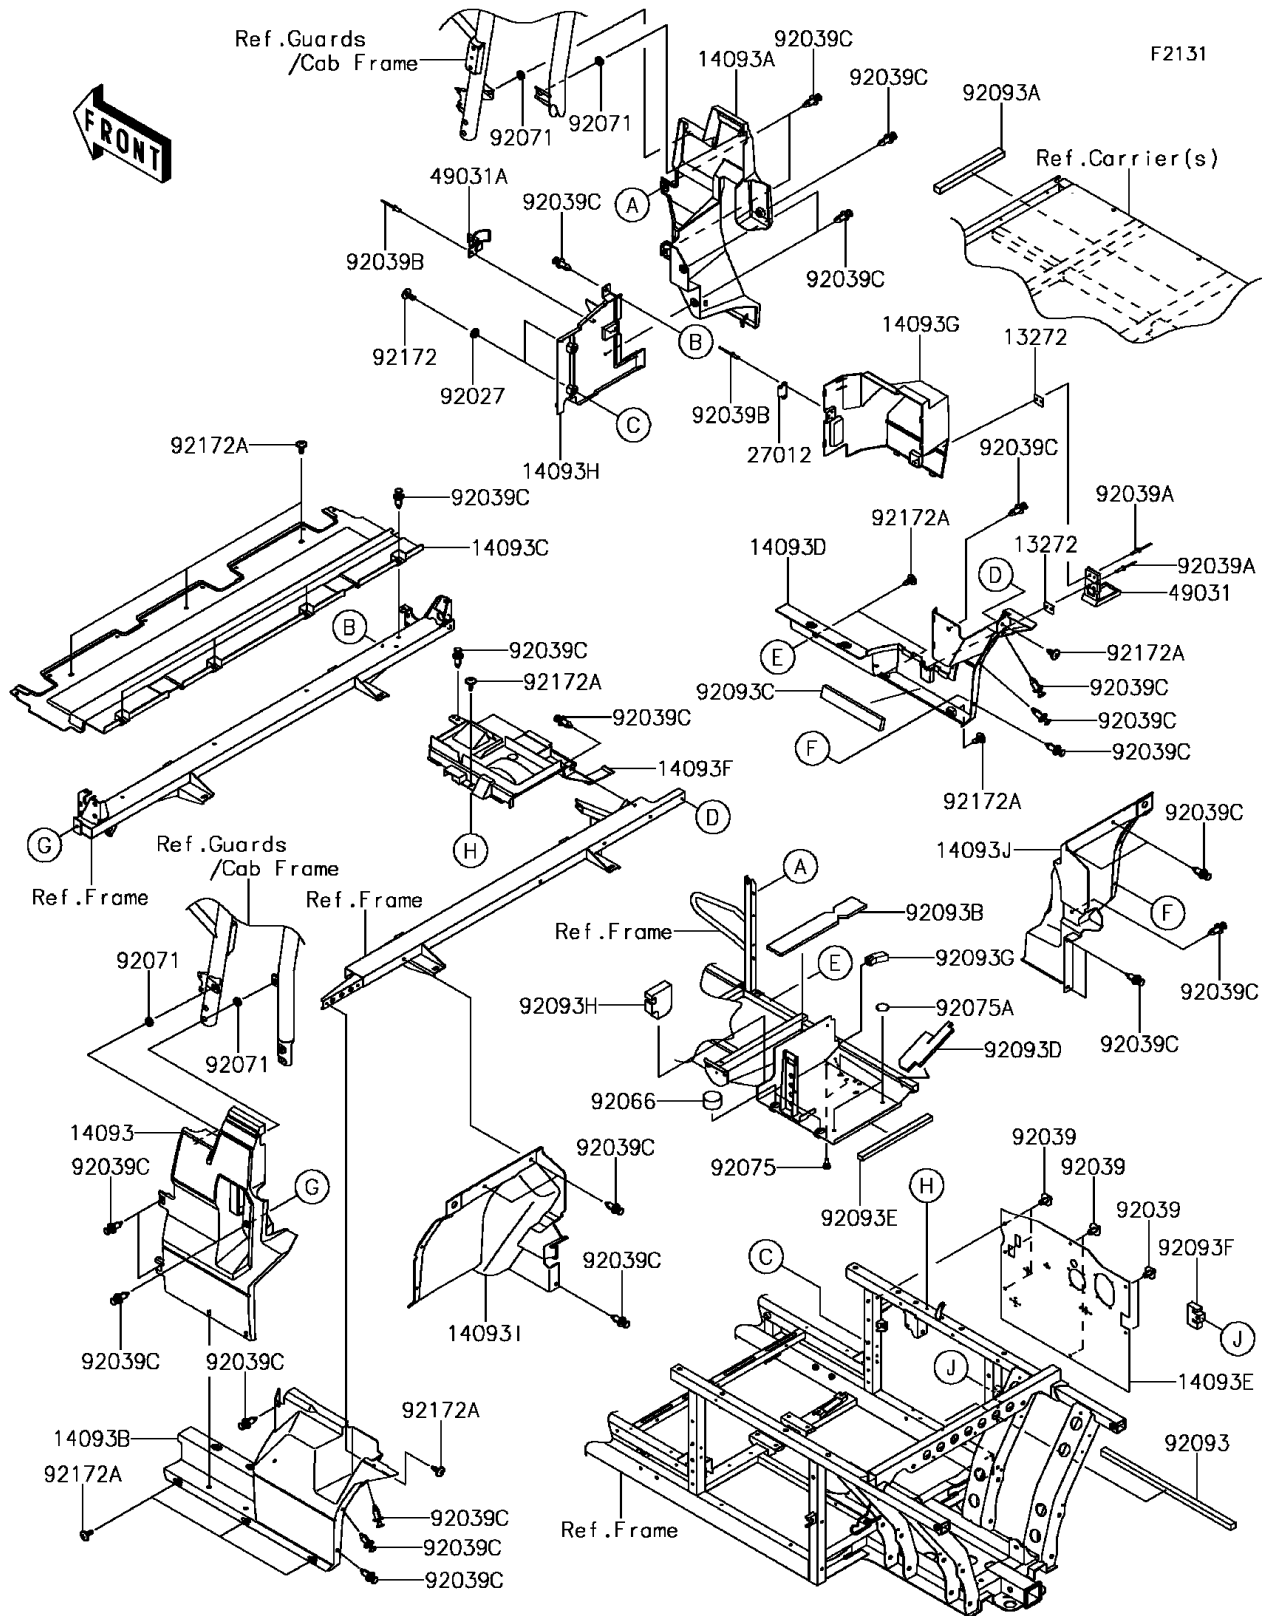

2017 MULE PRO-FX™ EPS LE PARTS DIAGRAM

Frame Fittings(Rear)

2017 MULE PRO-FX™ EPS LE PARTS LIST

Frame Fittings(Rear)

ITEM NAME	PART NUMBER	QUANTITY
-----------	-------------	----------