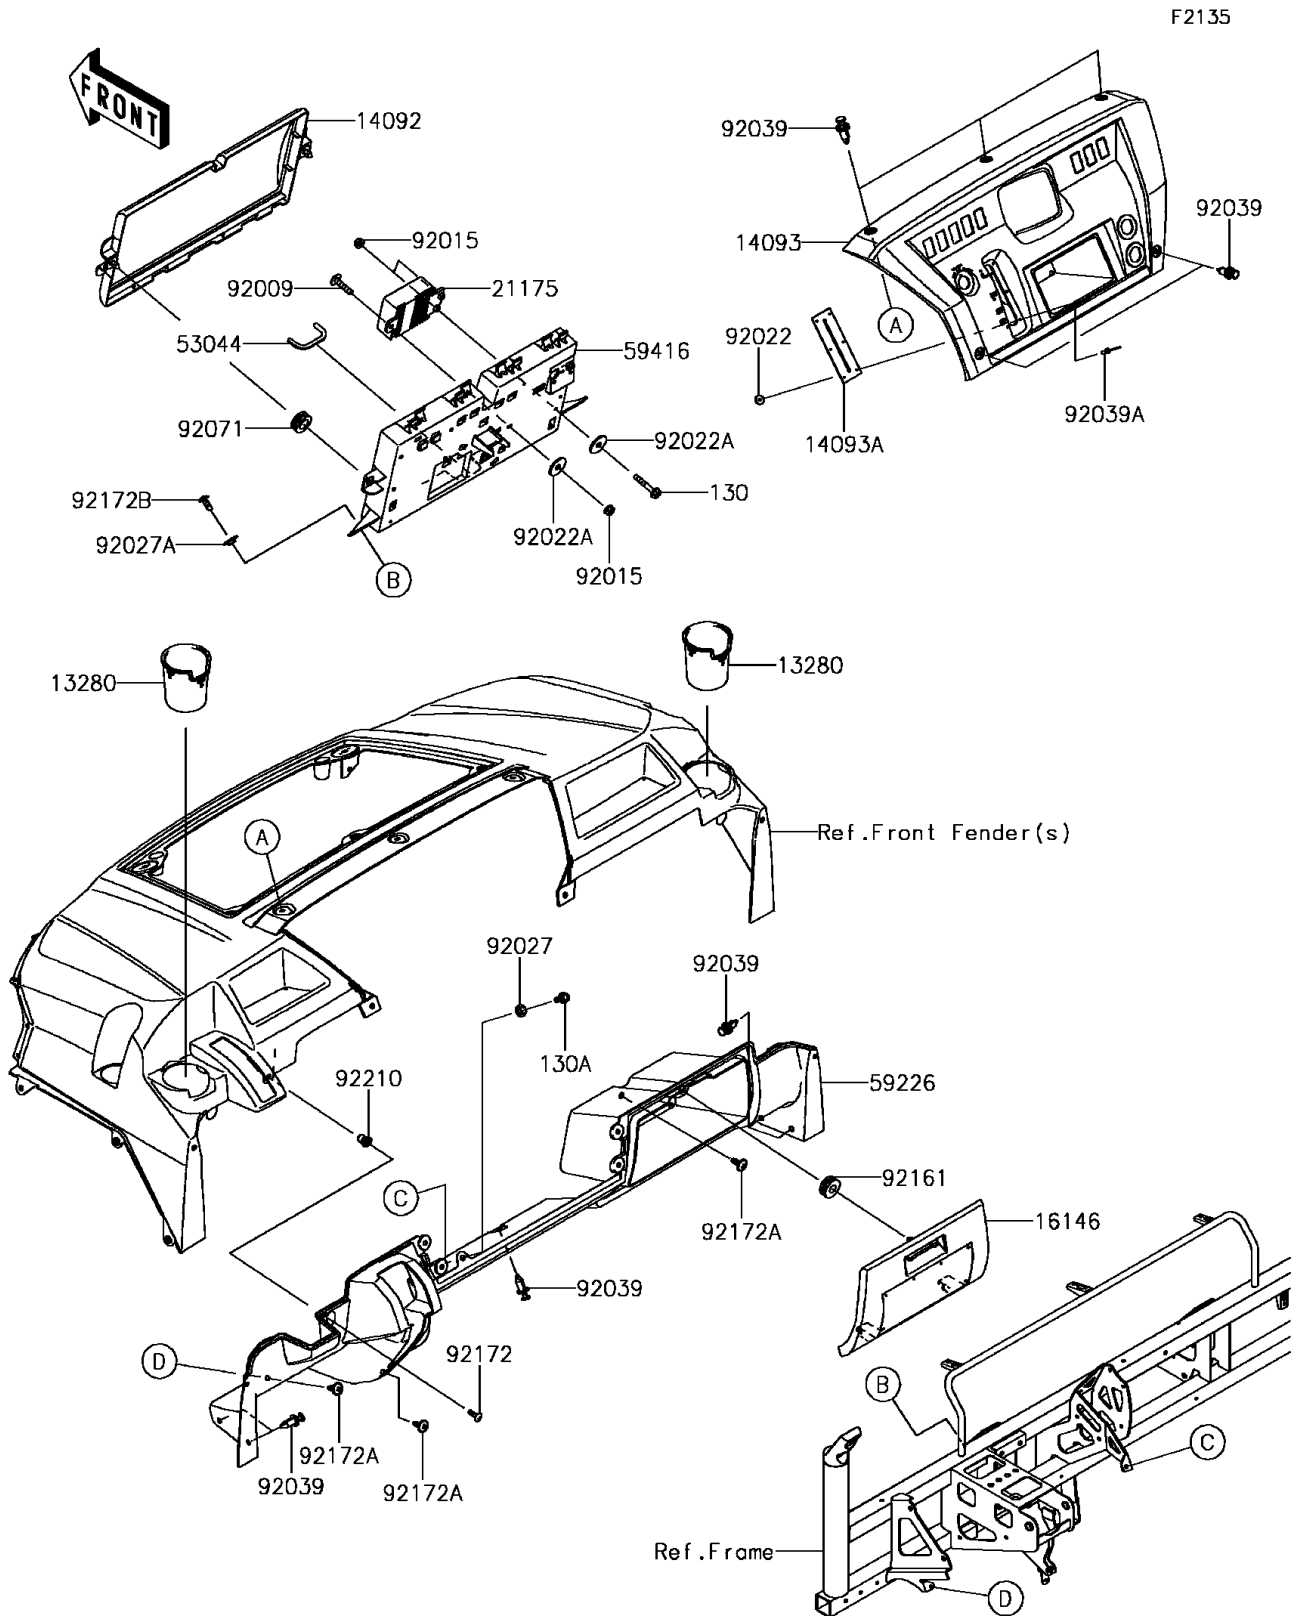

2017 MULE PRO-FX™ EPS LE PARTS DIAGRAM

Front Box

F2135

2017 MULE PRO-FX™ EPS LE PARTS LIST

Front Box

ITEM NAME	PART NUMBER	QUANTITY
-----------	-------------	----------