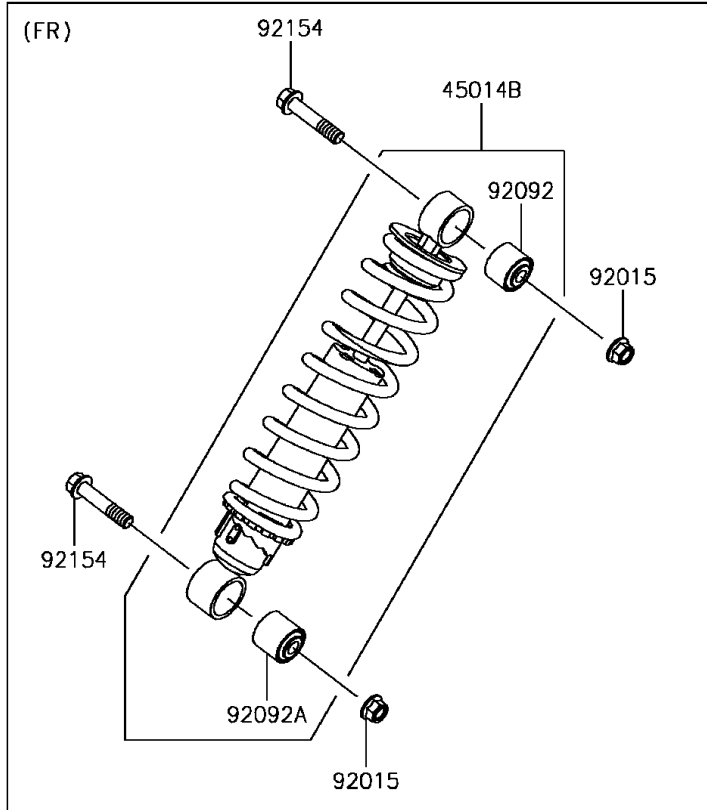

2017 MULE PRO-FX™ EPS LE PARTS DIAGRAM

Shock Absorber(s)

F2280

2017 MULE PRO-FX™ EPS LE PARTS LIST

Shock Absorber(s)

ITEM NAME	PART NUMBER	QUANTITY
-----------	-------------	----------