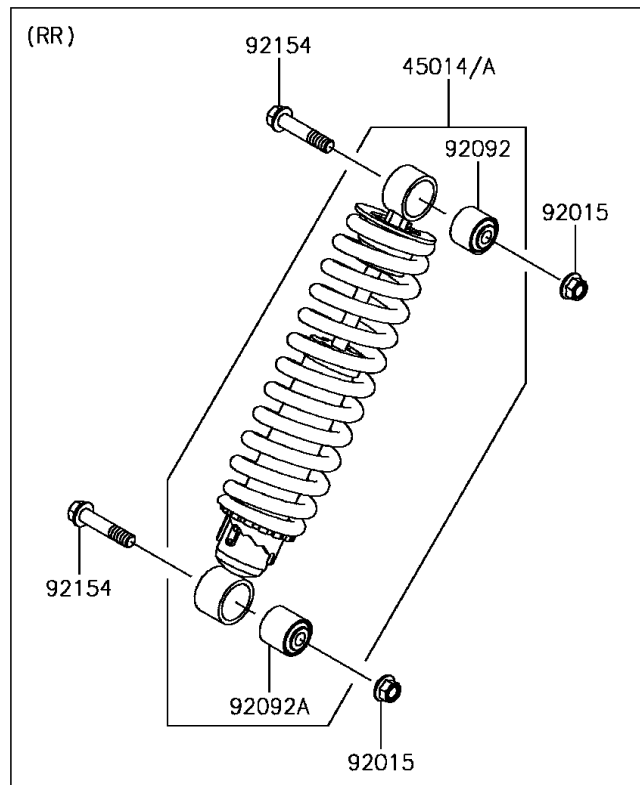

2017 MULE PRO-FX™ EPS LE PARTS DIAGRAM

Shock Absorber(s)

F2280

2017 MULE PRO-FX™ EPS LE PARTS LIST

Shock Absorber(s)

ITEM NAME	PART NUMBER	QUANTITY
-----------	-------------	----------