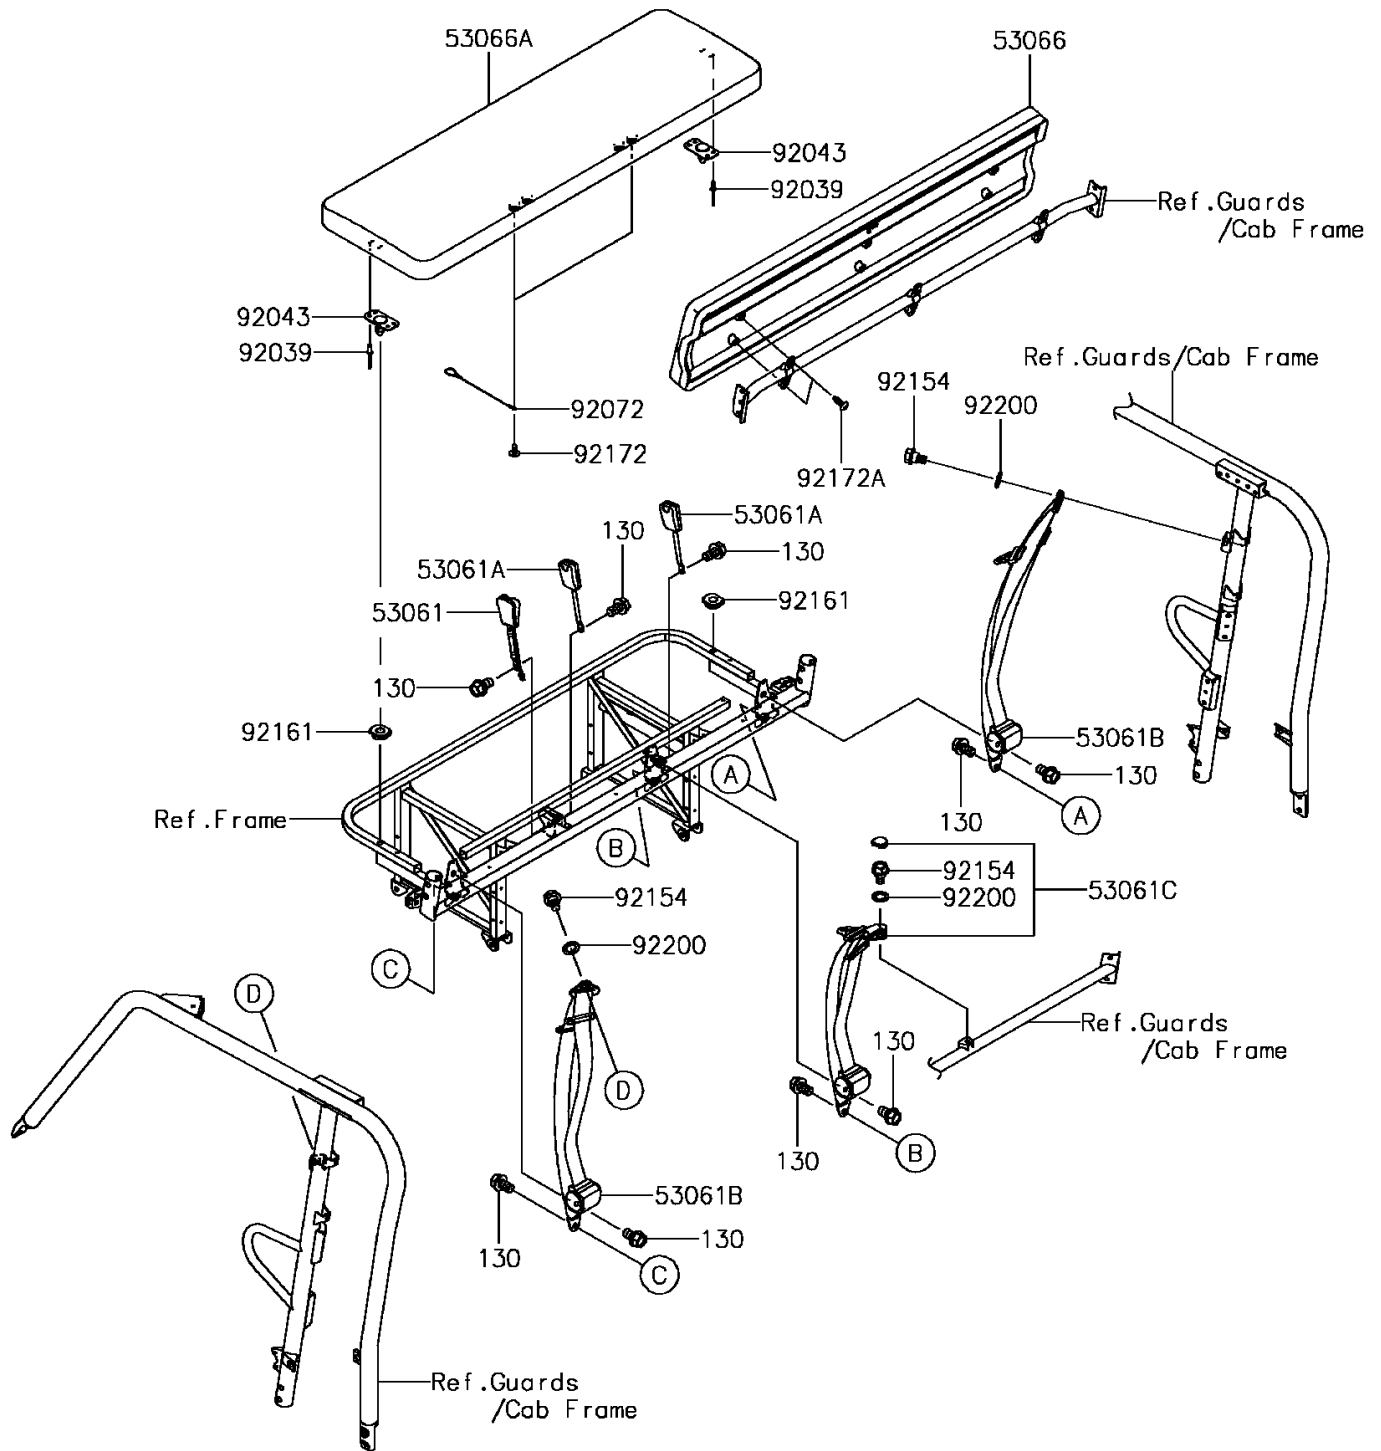

2017 MULE PRO-FX™ EPS LE PARTS DIAGRAM

Seat

F2510

2017 MULE PRO-FX™ EPS LE PARTS LIST

Seat

ITEM NAME	PART NUMBER	QUANTITY
-----------	-------------	----------