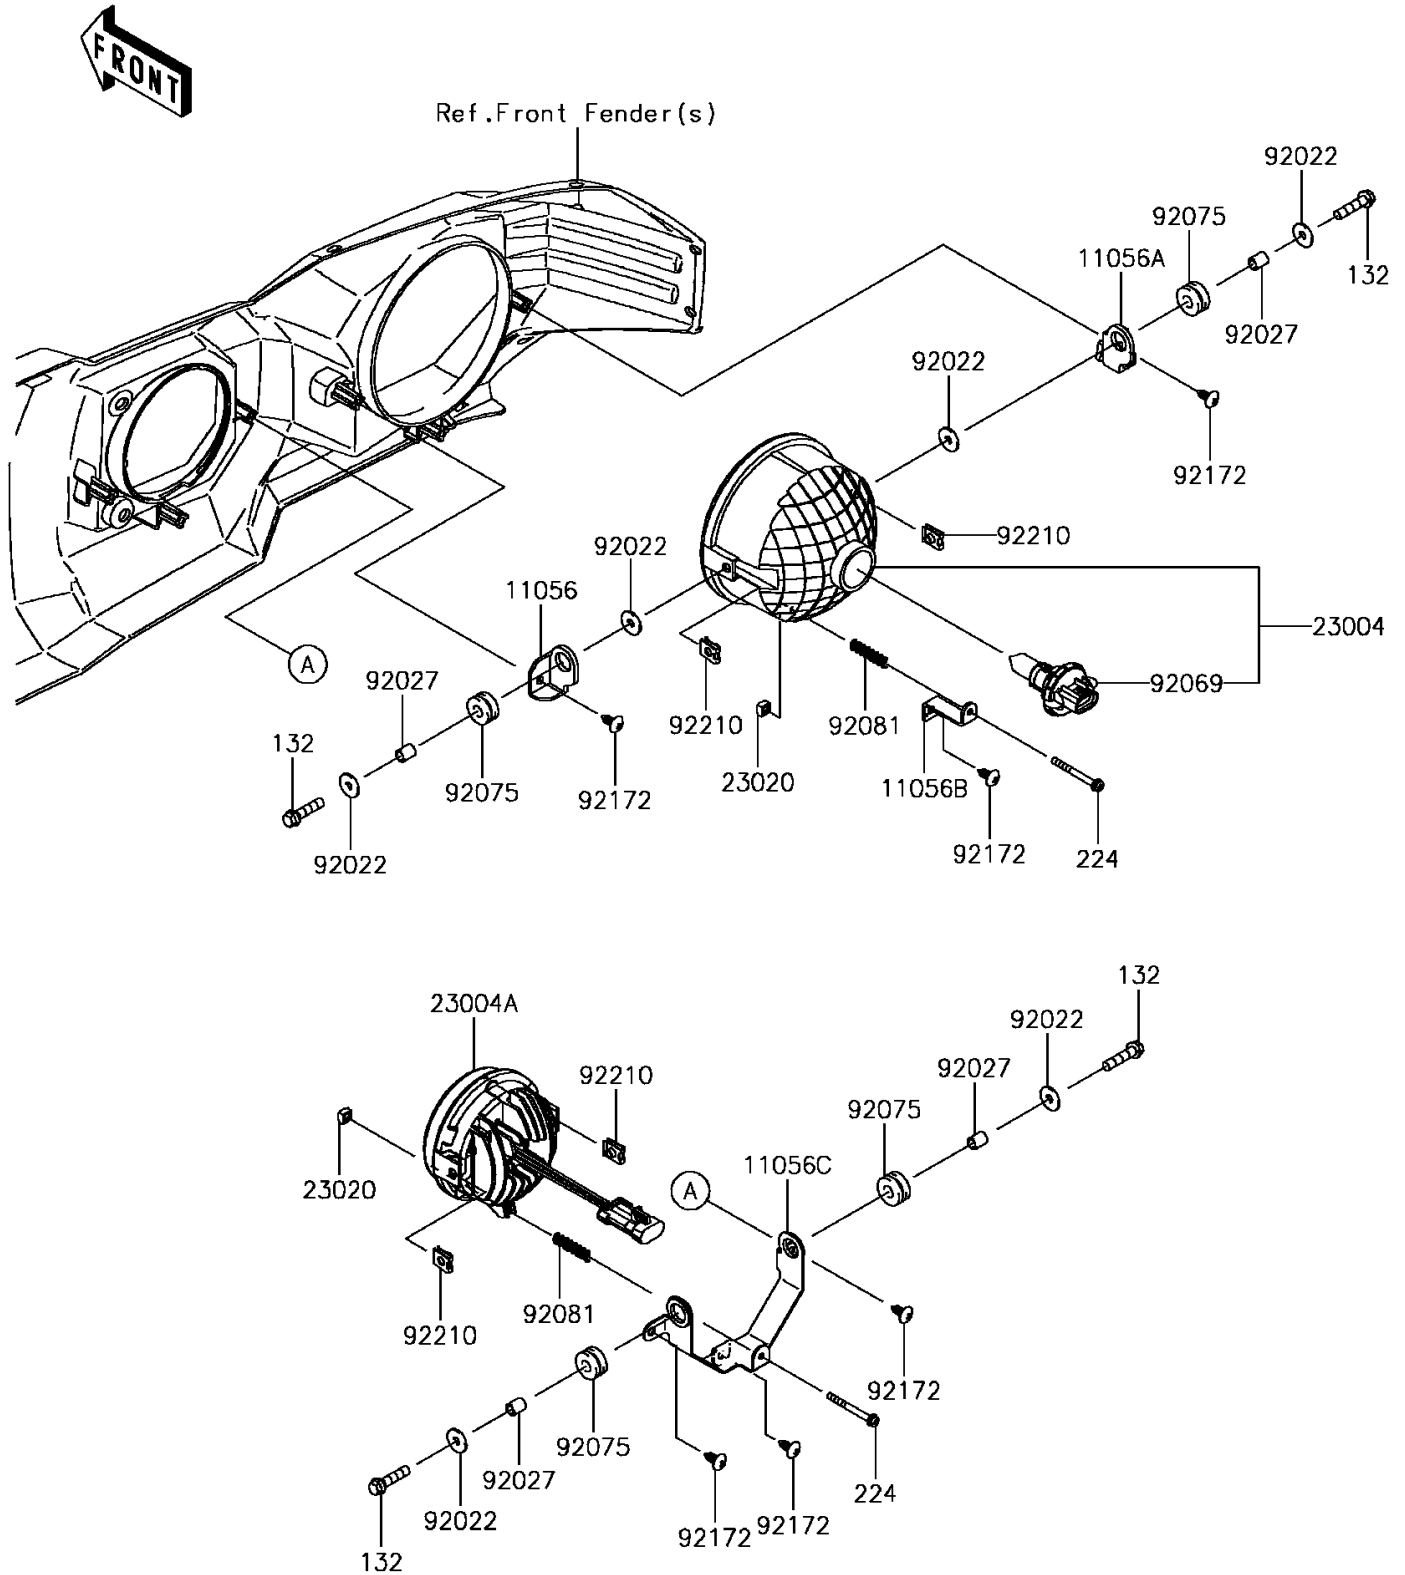

2017 MULE PRO-FX™ EPS LE PARTS DIAGRAM

Headlight(s)

F2710

2017 MULE PRO-FX™ EPS LE PARTS LIST

Headlight(s)

ITEM NAME	PART NUMBER	QUANTITY
-----------	-------------	----------