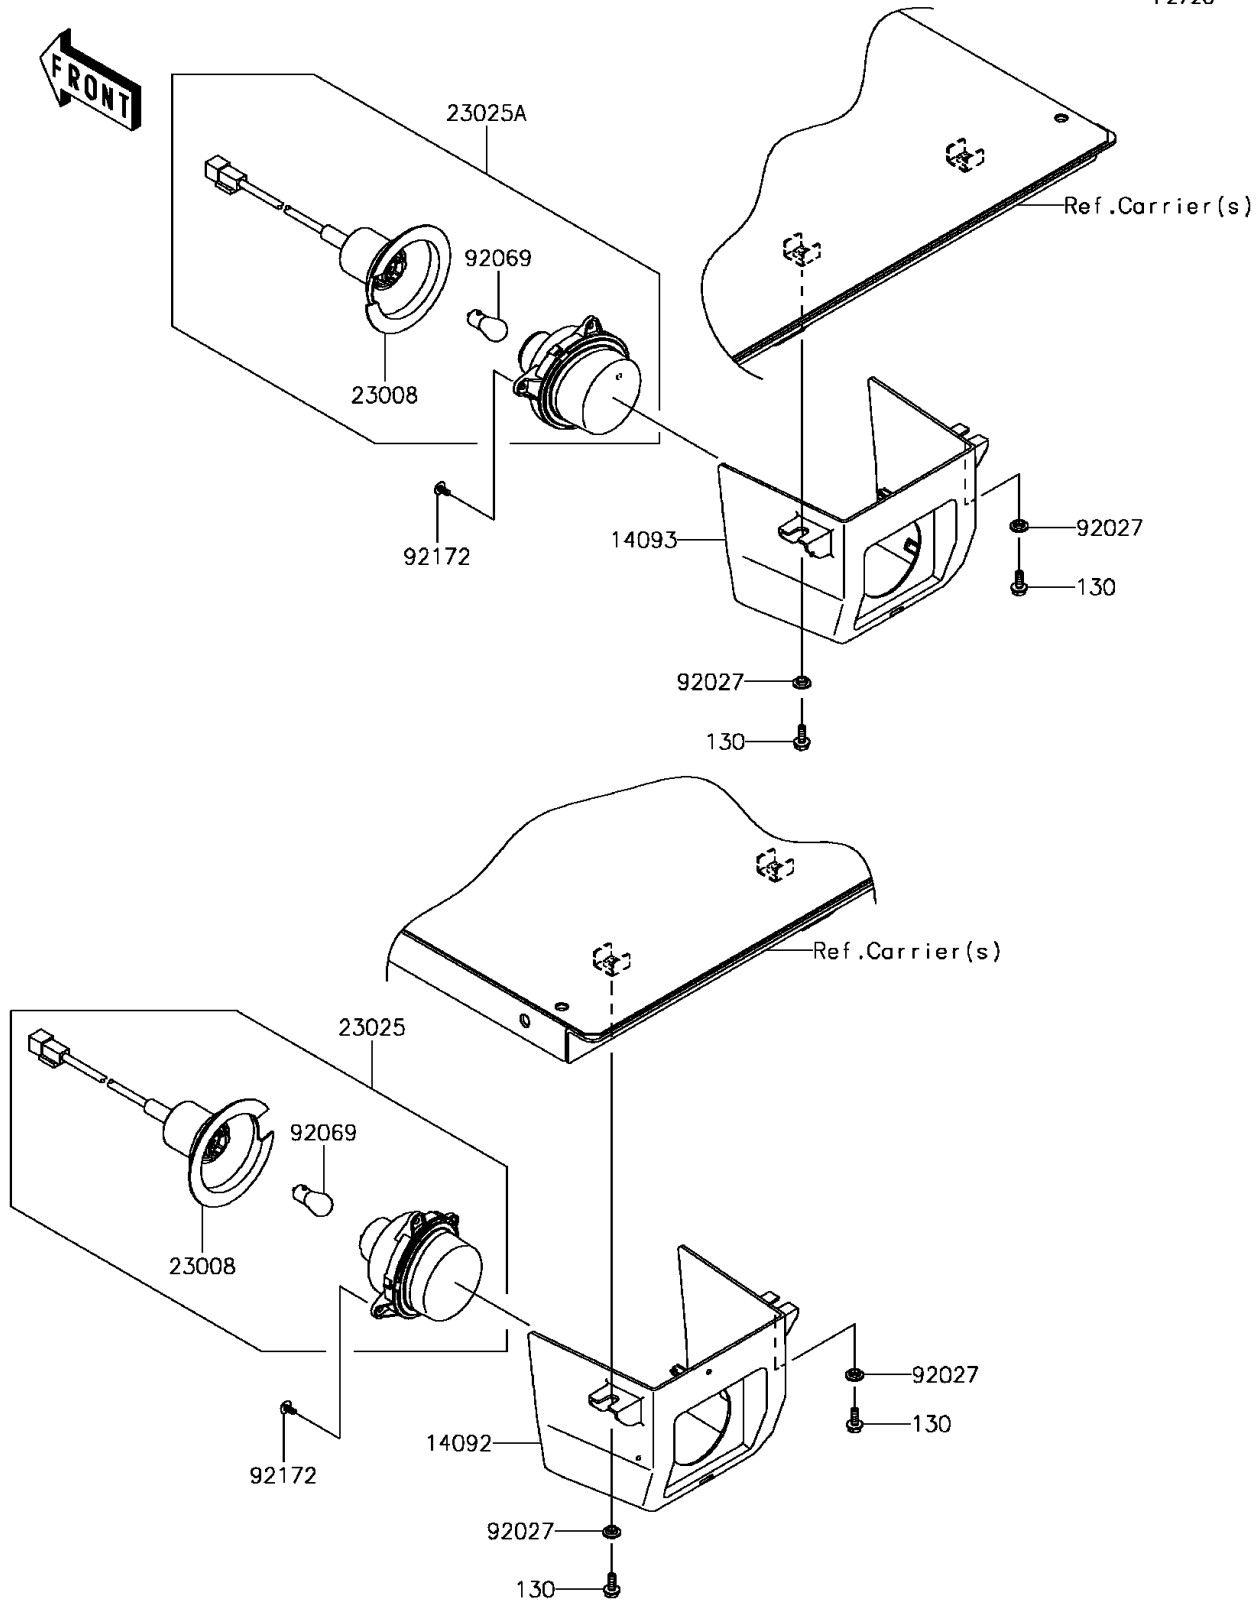

2017 MULE PRO-FX™ EPS LE PARTS DIAGRAM

Taillight(s)

F2720

2017 MULE PRO-FX™ EPS LE PARTS LIST

Taillight(s)

ITEM NAME	PART NUMBER	QUANTITY
-----------	-------------	----------