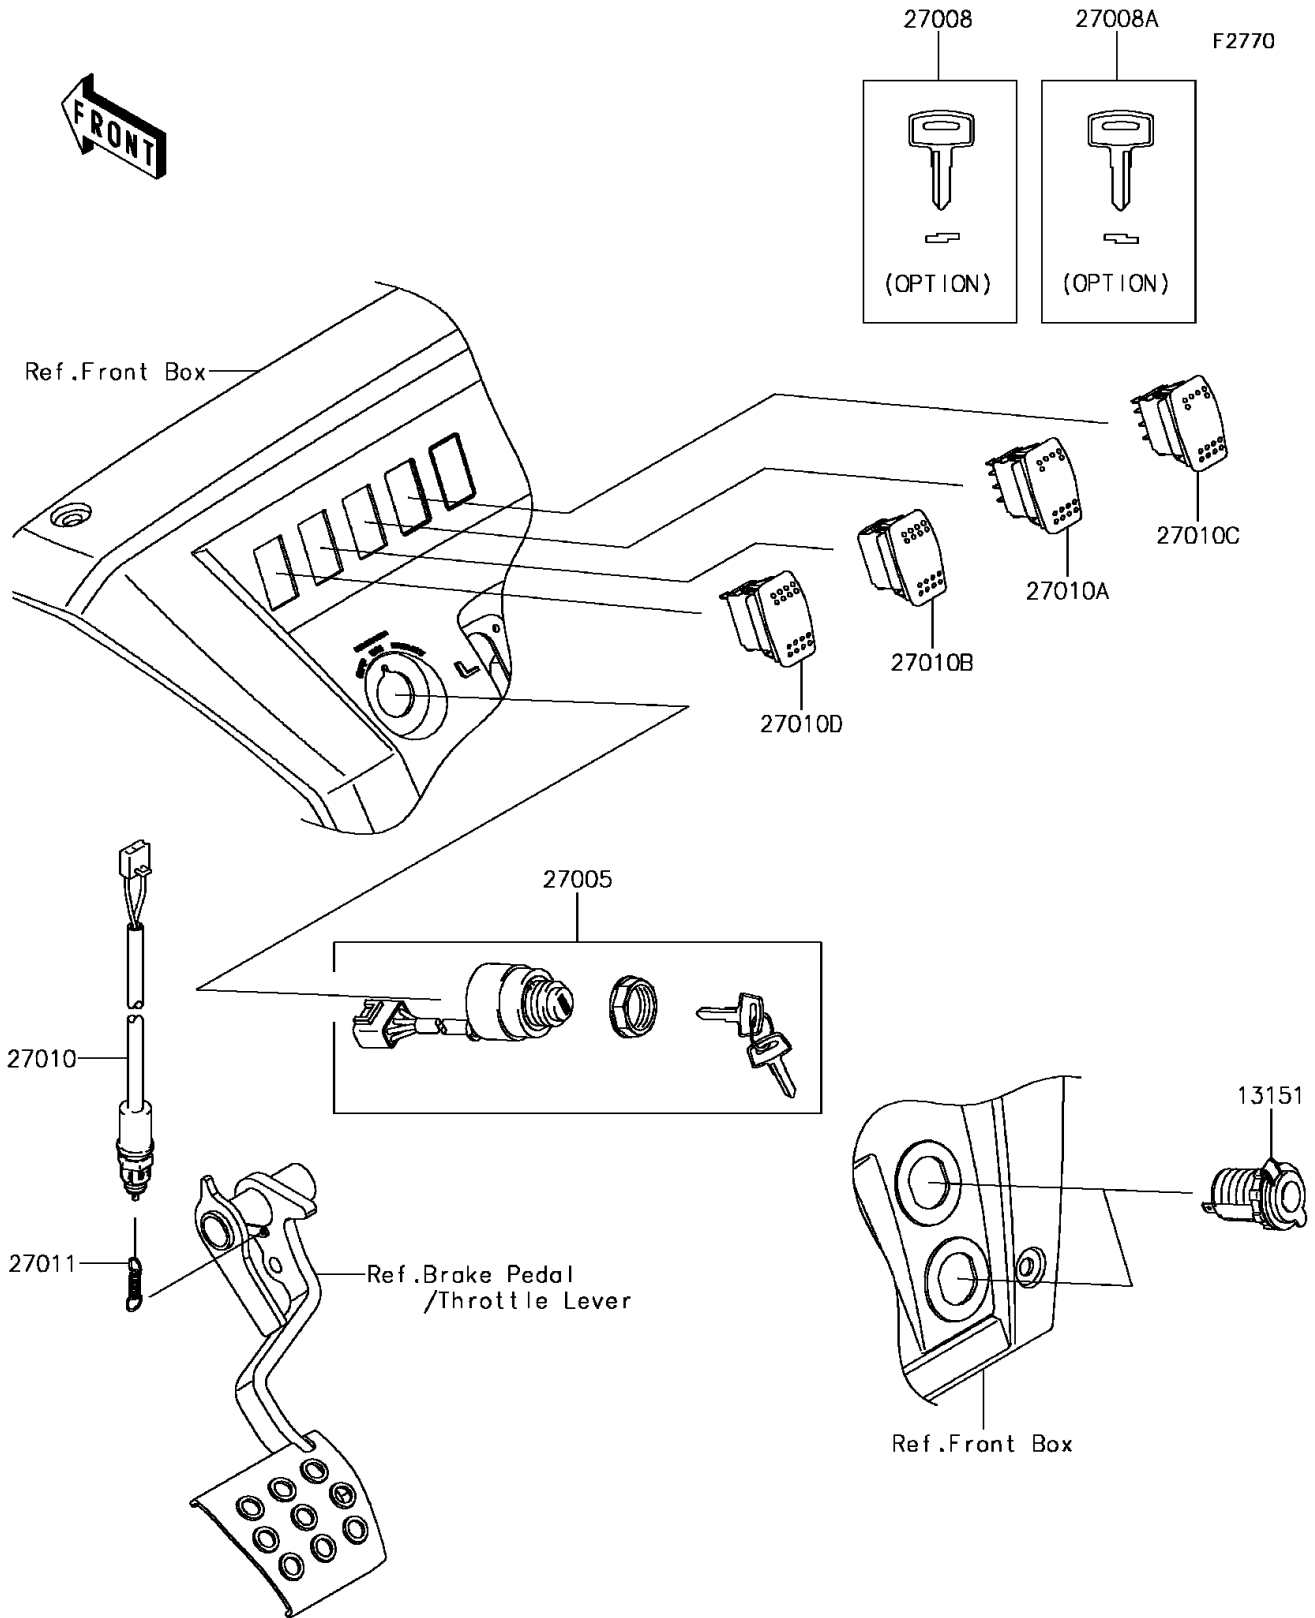

2017 MULE PRO-FX™ EPS LE PARTS DIAGRAM

Ignition Switch

2017 MULE PRO-FX™ EPS LE PARTS LIST

Ignition Switch

ITEM NAME	PART NUMBER	QUANTITY
-----------	-------------	----------