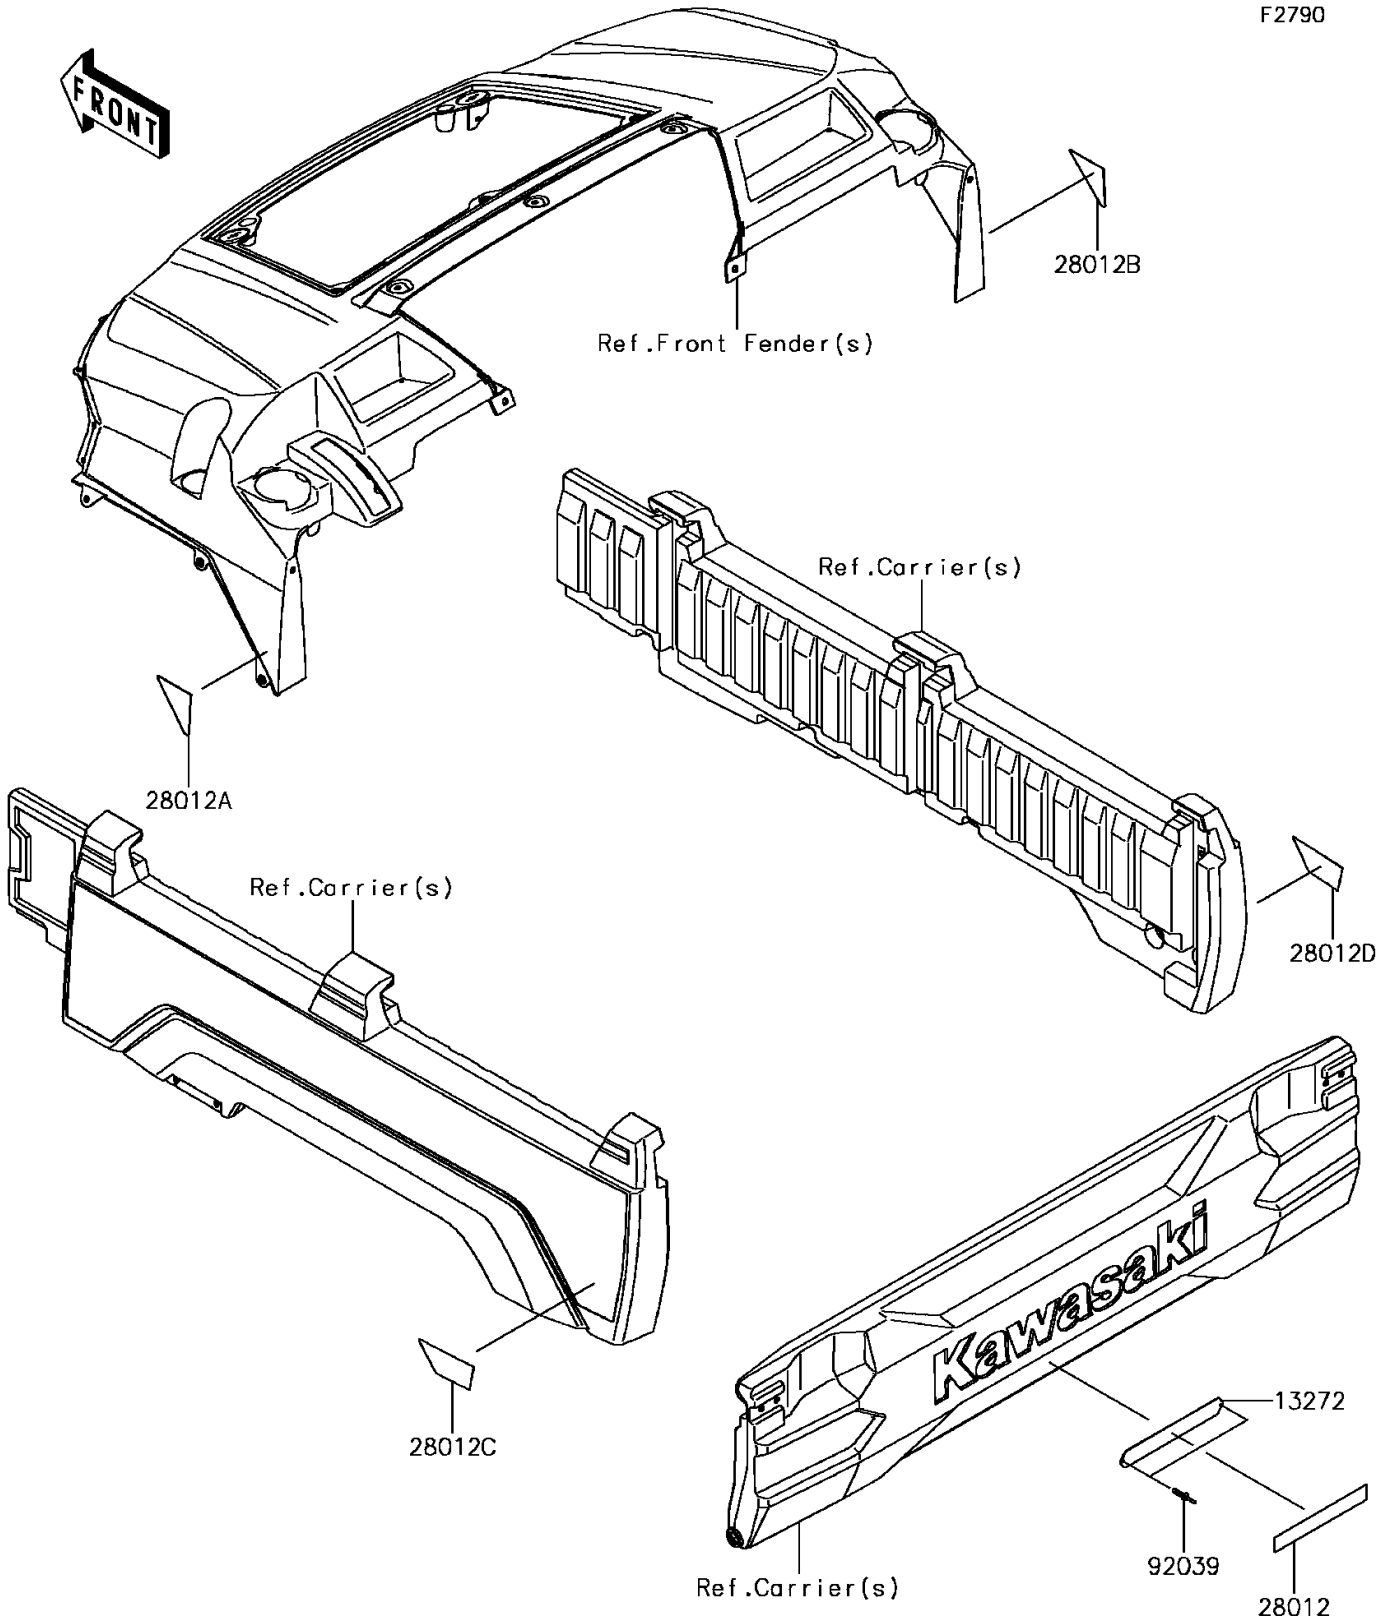

2017 MULE PRO-FX™ EPS LE PARTS DIAGRAM

Reflectors(CN)

F2790

2017 MULE PRO-FX™ EPS LE PARTS LIST

Reflectors(CN)

ITEM NAME	PART NUMBER	QUANTITY
-----------	-------------	----------