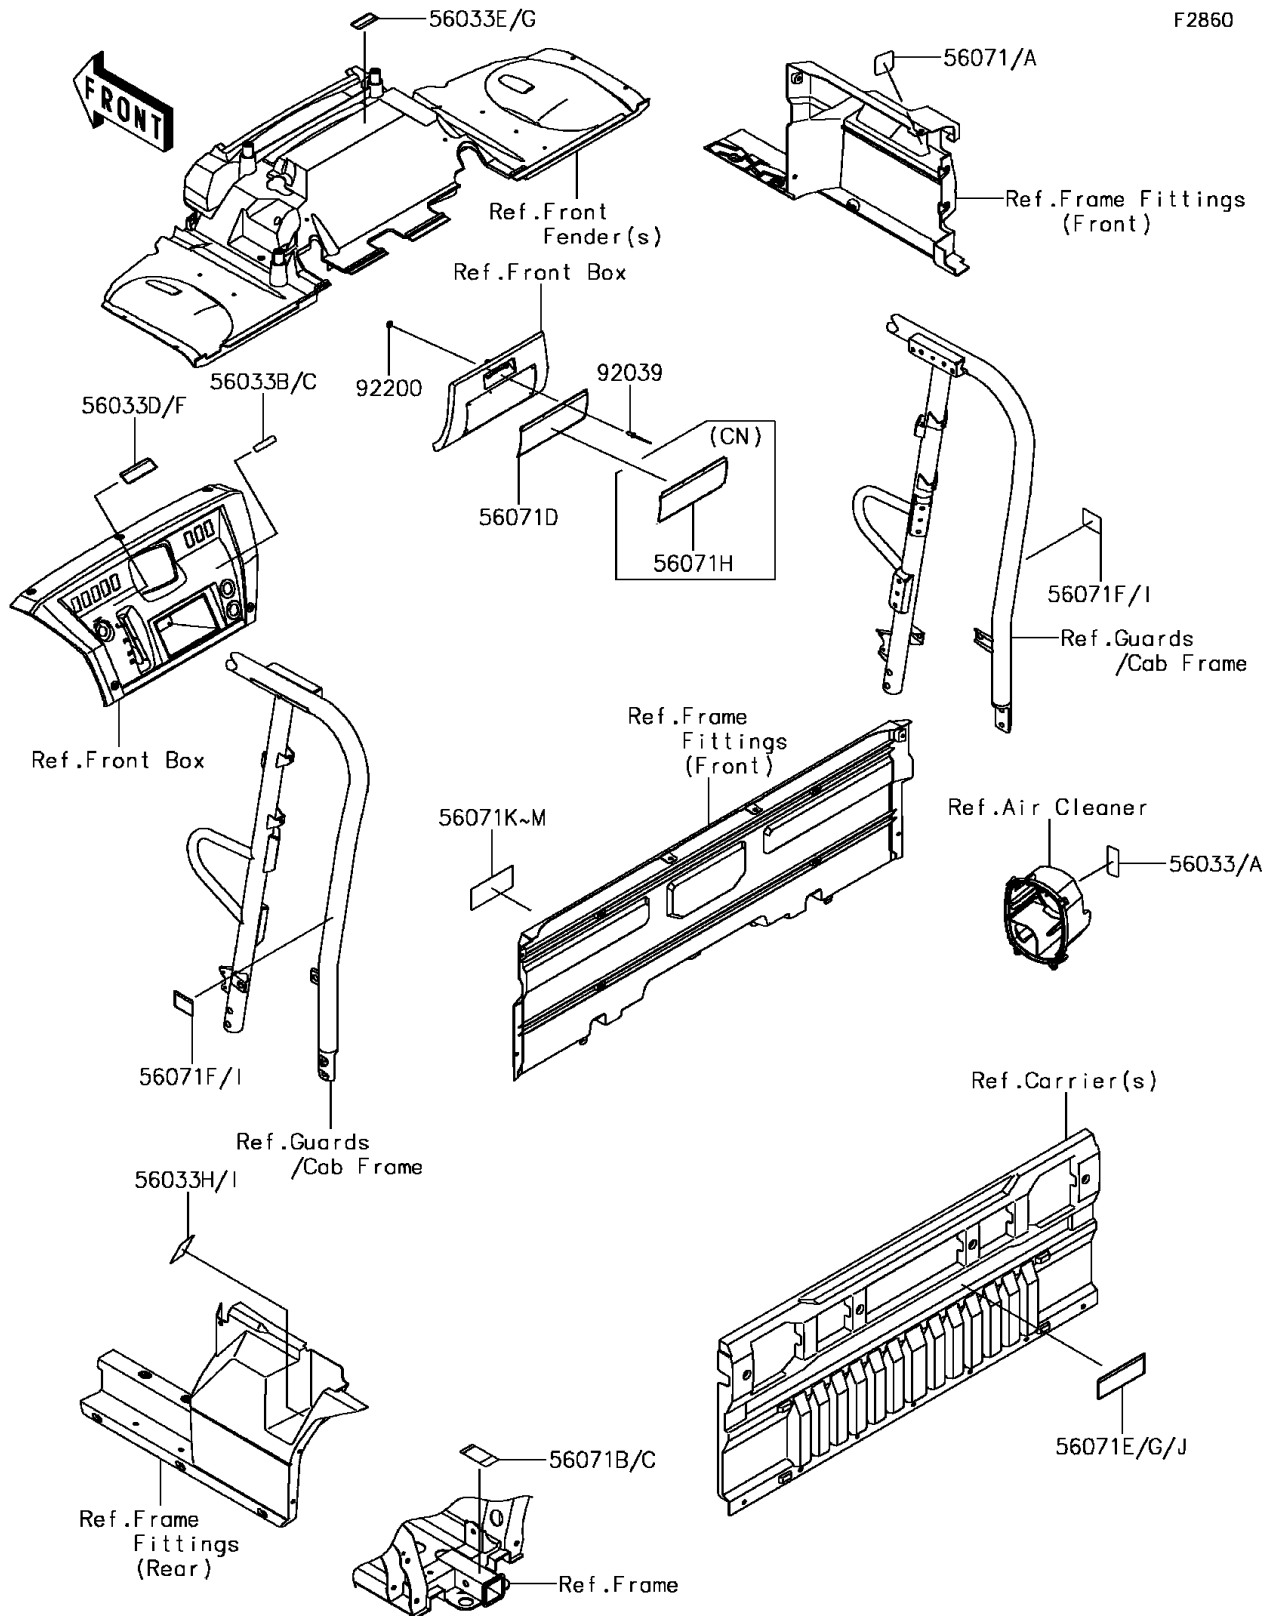

2017 MULE PRO-FX™ EPS LE PARTS DIAGRAM

Labels

F2860

2017 MULE PRO-FX™ EPS LE PARTS LIST

Labels

ITEM NAME	PART NUMBER	QUANTITY
-----------	-------------	----------