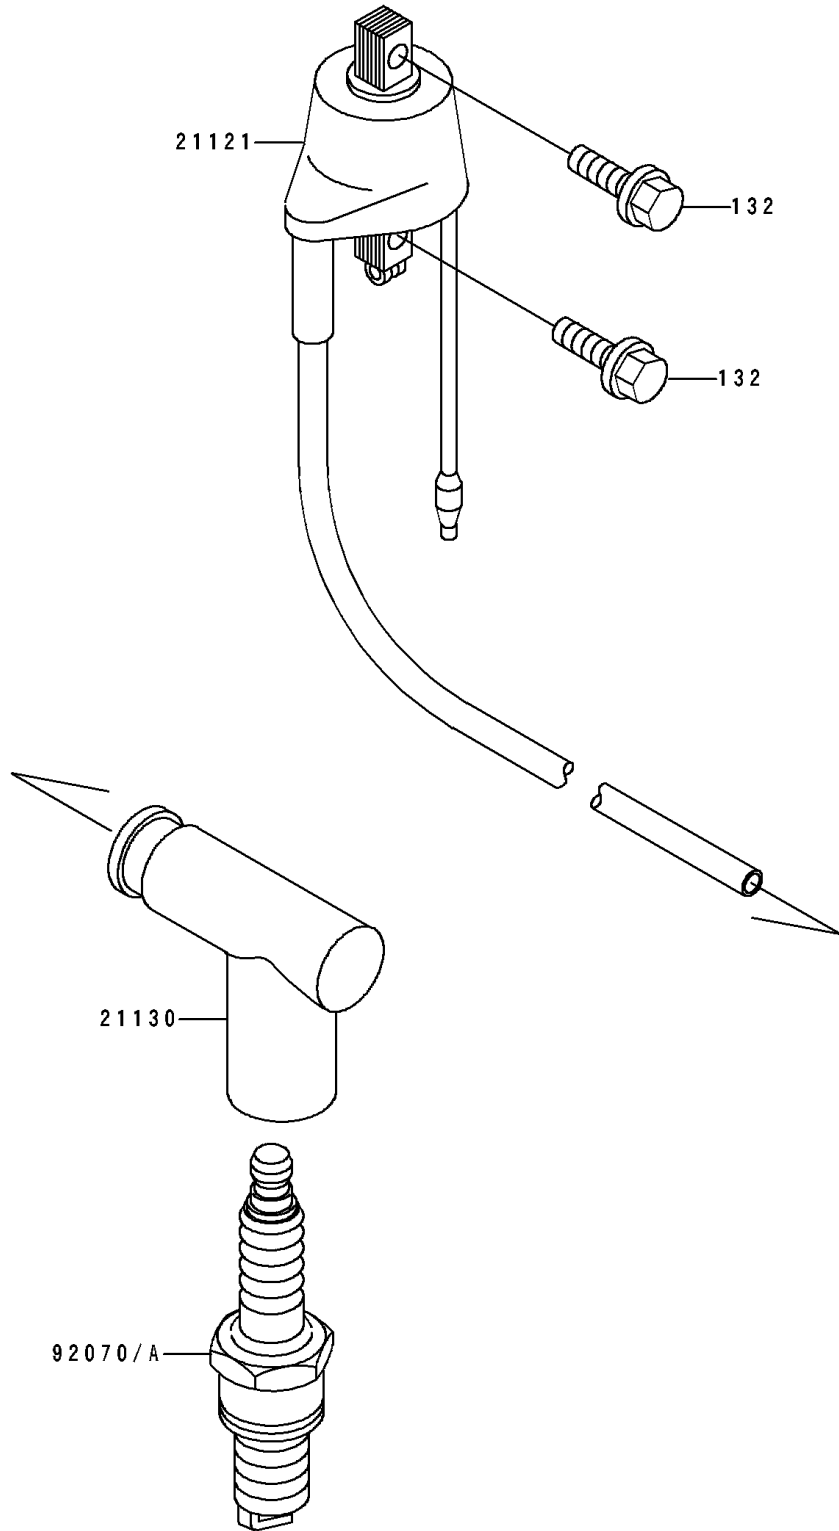

1991 KDX250 PARTS DIAGRAM

Ignition System

E1830

1991 KDX250 PARTS LIST

Ignition System

ITEM NAME	PART NUMBER	QUANTITY
COIL-IGNITION (Ref # 21121)	21121-1191	1
CAP-SPARK PLUG (Ref # 21130)	21130-1062	1
PLUG-SPARK,B9ES(NGK) (Ref # 92070)	92070-054	1
PLUG-SPARK,BR9ES(NGK) (Ref # 92070A)	92070-1157	1
BOLT-FLANGED-SMALL (Ref # 132)	132G0618	2