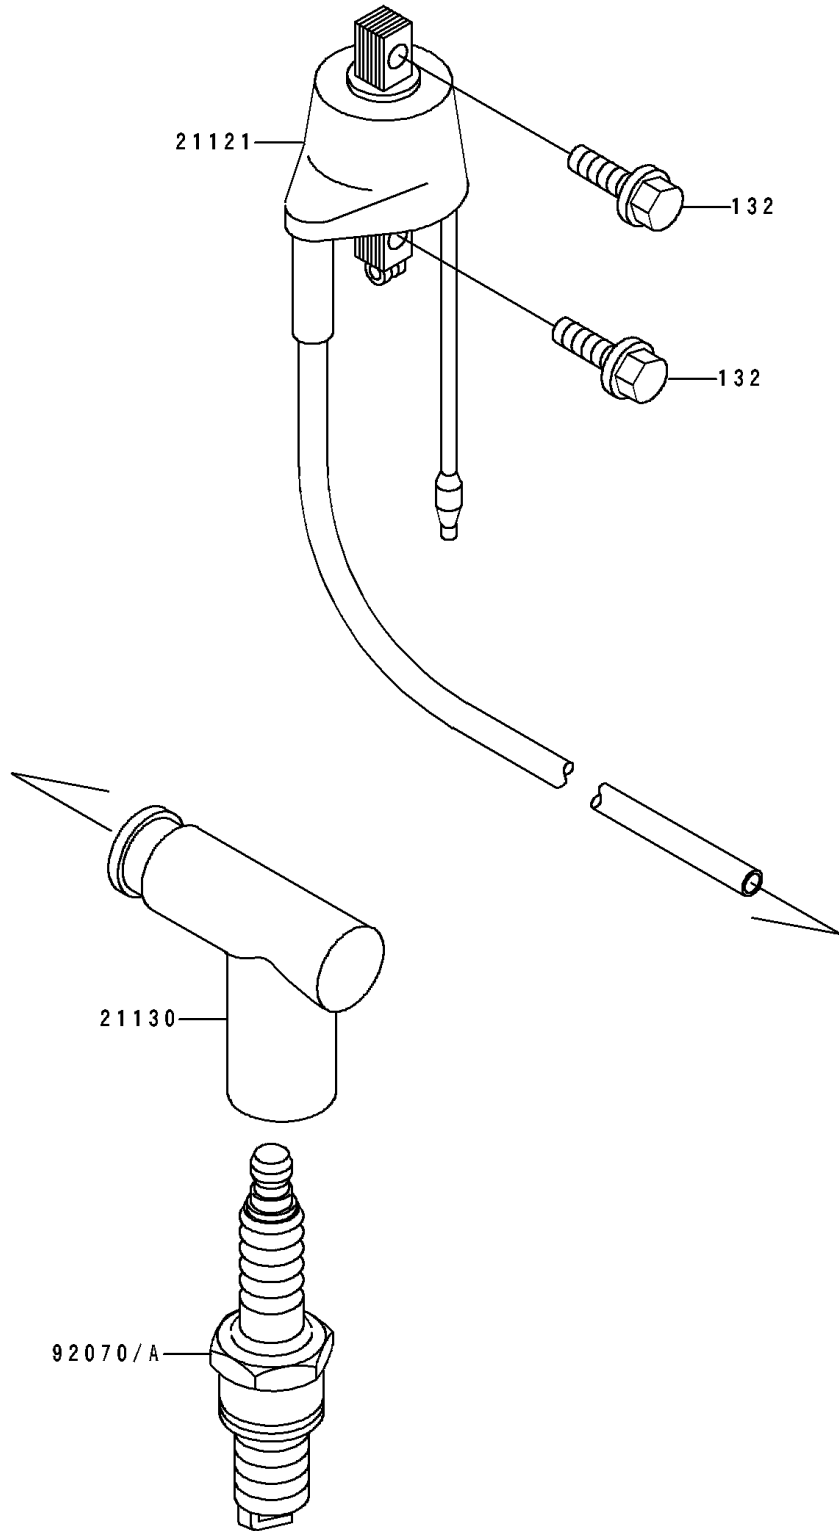

# 1994 KDX250 PARTS DIAGRAM

Ignition System

E1830

# 1994 KDX250 PARTS LIST

## Ignition System

ITEM NAME	PART NUMBER	QUANTITY
COIL-IGNITION (Ref # 21121)	21121-1191	1
CAP-SPARK PLUG (Ref # 21130)	21130-1062	1
PLUG-SPARK,B9ES(NGK) (Ref # 92070)	92070-054	1
PLUG-SPARK,BR9ES(NGK) (Ref # 92070A)	92070-1157	1
BOLT-FLANGED-SMALL (Ref # 132)	132G0618	2