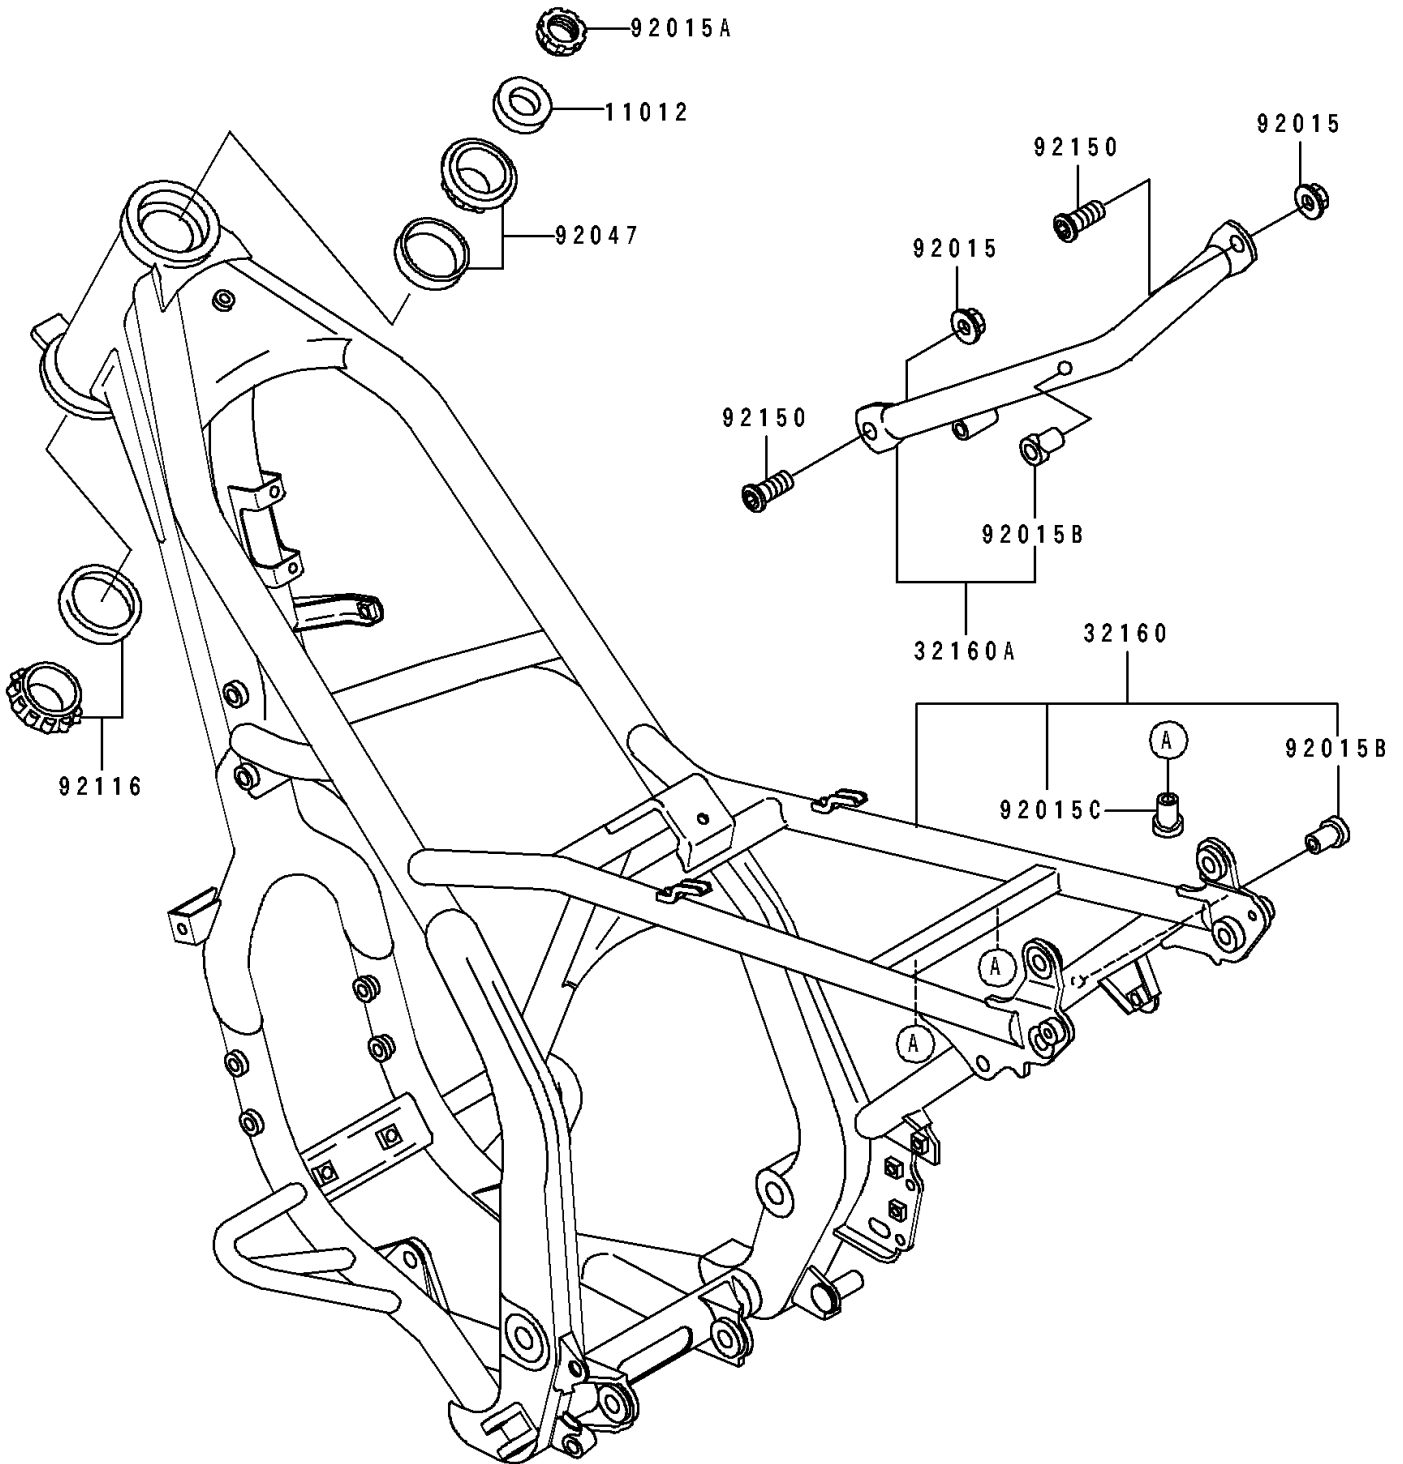

1992 KDX250 PARTS DIAGRAM

Frame

F2120

1992 KDX250 PARTS LIST

Frame

ITEM NAME	PART NUMBER	QUANTITY
CAP,STEERING STEM (Ref # 11012)	11012-1762	1
FRAME-COMP,MAIN,L.GREEN (Ref # 32160)	32160-1161-CC	1
FRAME-COMP,SUB,L.GREEN (Ref # 32160A)	32160-1163-CC	1
NUT,FLANGED,10MM (Ref # 92015)	92015-1502	2
NUT,25MM,T=12 (Ref # 92015A)	92015-1546	1
NUT,POP,6MM (Ref # 92015B)	92015-1759	2
NUT,POP,6MM,L=16.5 (Ref # 92015C)	92015-1792	2
RACE,ROLLER,32005JR RS (Ref # 92047)	92047-017	1
BEARING-ROLLER,HI-CAP32006JRRS (Ref # 92116)	92116-1069	1
BOLT,SOCKET,10X23 (Ref # 92150)	92150-1221	2