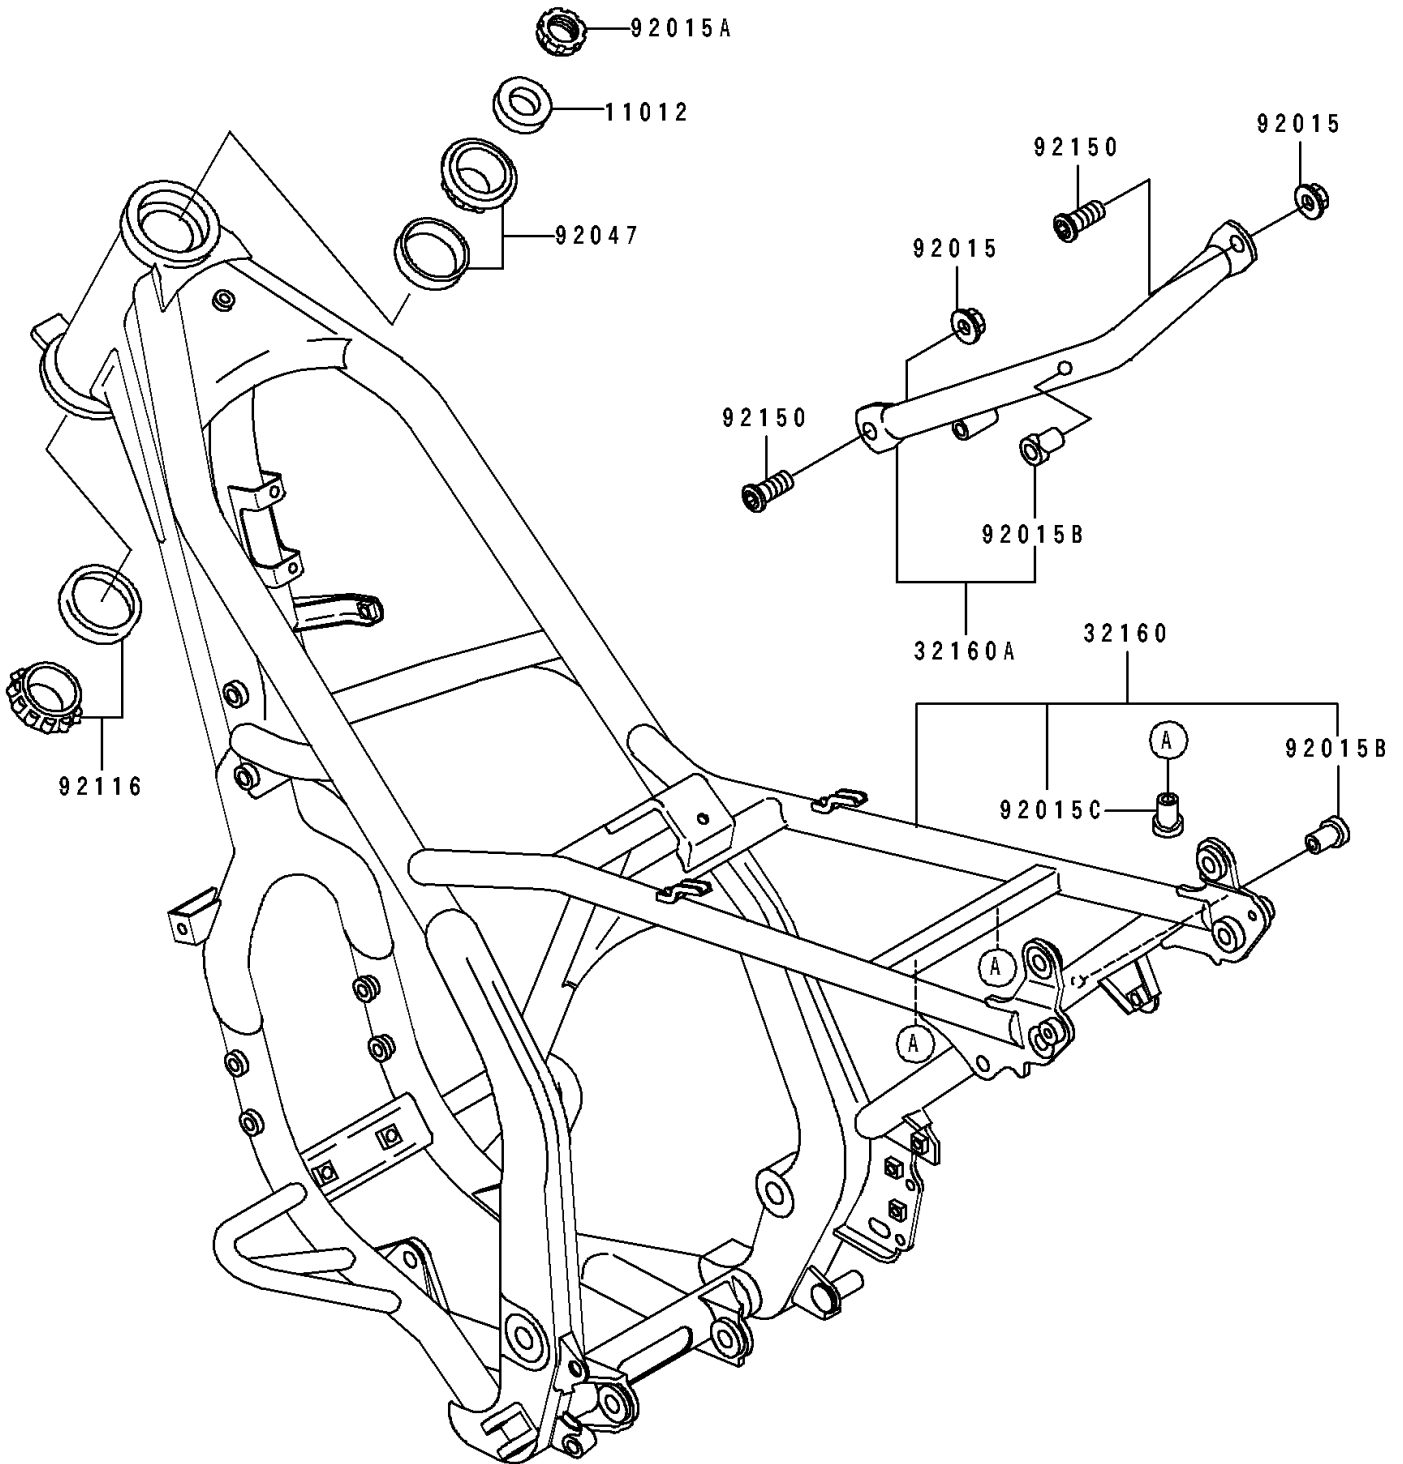

1993 KDX250 PARTS DIAGRAM

Frame

F2120

1993 KDX250 PARTS LIST

Frame

ITEM NAME	PART NUMBER	QUANTITY
CAP,STEERING STEM (Ref # 11012)	11012-1762	1
FRAME-COMP,MAIN,L.GREEN (Ref # 32160)	32160-1161-CC	1
FRAME-COMP,SUB,L.GREEN (Ref # 32160A)	32160-1163-CC	1
NUT,FLANGED,10MM (Ref # 92015)	92015-1502	2
NUT,25MM,T=12 (Ref # 92015A)	92015-1546	1
NUT,POP,6MM (Ref # 92015B)	92015-1759	2
NUT,POP,6MM,L=16.5 (Ref # 92015C)	92015-1792	2
RACE,ROLLER,32005JR RS (Ref # 92047)	92047-017	1
BEARING-ROLLER,HI-CAP32006JRRS (Ref # 92116)	92116-1069	1
BOLT,SOCKET,10X23 (Ref # 92150)	92150-1221	2