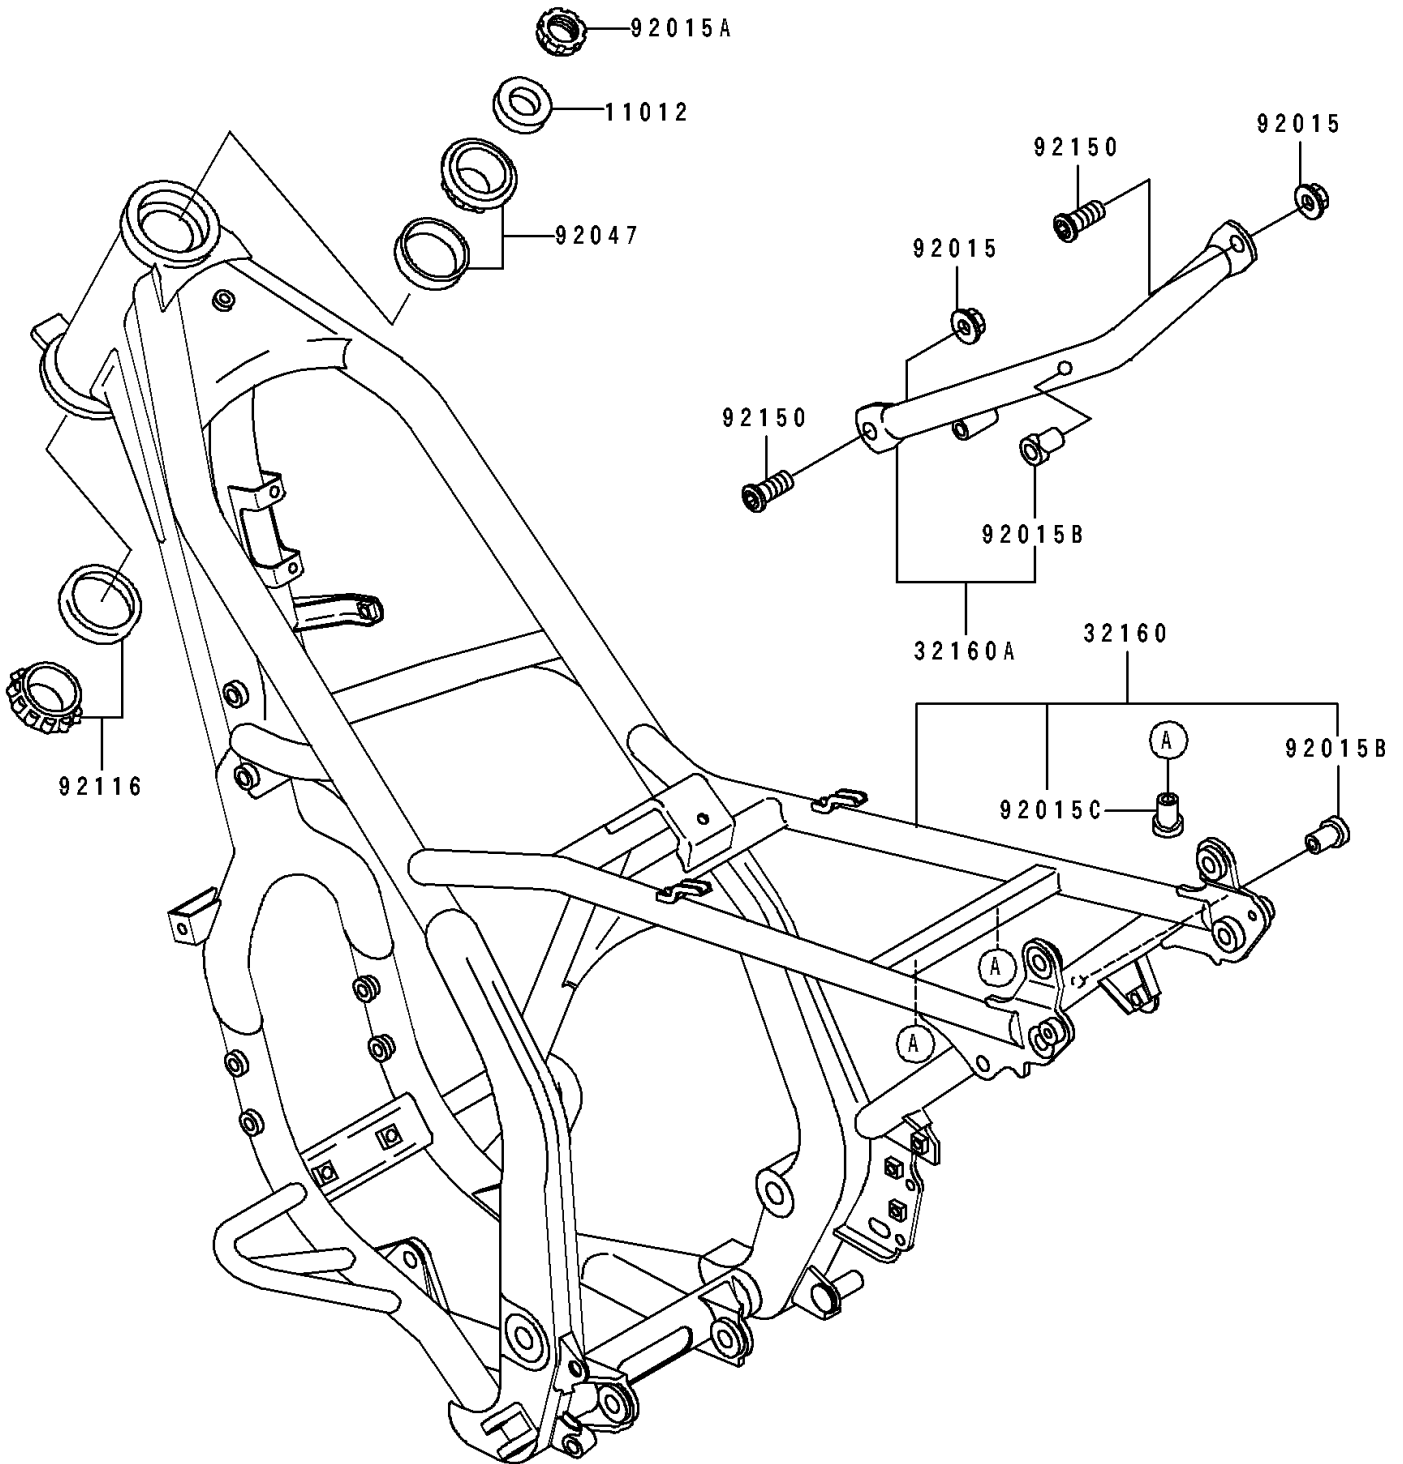

1994 KDX250 PARTS DIAGRAM

Frame

F2120

1994 KDX250 PARTS LIST

Frame

ITEM NAME	PART NUMBER	QUANTITY
CAP,STEERING STEM (Ref # 11012)	11012-1762	1
FRAME-COMP,MAIN,L.GREEN (Ref # 32160)	32160-1161-CC	1
FRAME-COMP,SUB,L.GREEN (Ref # 32160A)	32160-1163-CC	1
NUT,FLANGED,10MM (Ref # 92015)	92015-1502	2
NUT,25MM,T=12 (Ref # 92015A)	92015-1546	1
NUT,POP,6MM (Ref # 92015B)	92015-1759	2
NUT,POP,6MM,L=16.5 (Ref # 92015C)	92015-1792	2
RACE,ROLLER,32005JR RS (Ref # 92047)	92047-017	1
BEARING-ROLLER,HI-CAP32006JRRS (Ref # 92116)	92116-1069	1
BOLT,SOCKET,10X23 (Ref # 92150)	92150-1221	2