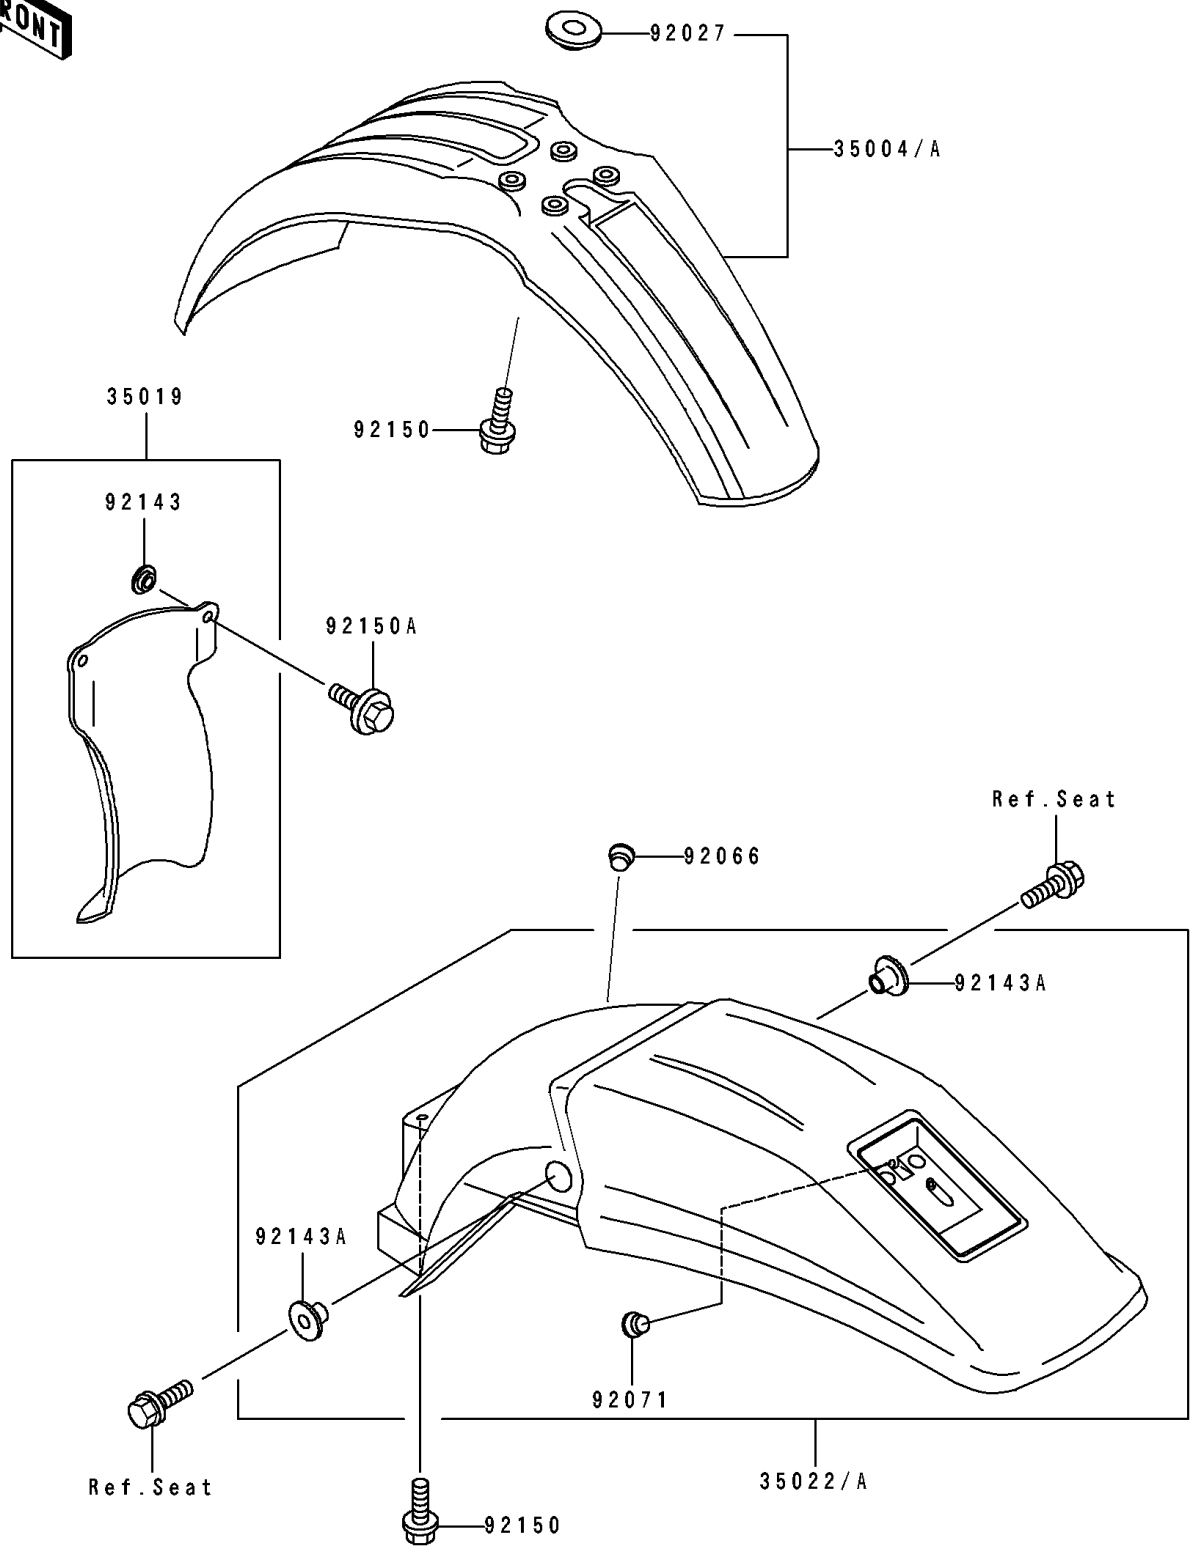

# 1991 KDX250 PARTS DIAGRAM

Fenders

F2170

# 1991 KDX250 PARTS LIST

## Fenders

ITEM NAME	PART NUMBER	QUANTITY
FENDER-FRONT,L.GREEN (Ref # 35004)	35004-1262-6W	1
FLAP,AIR FILTER (Ref # 35019)	35019-1252	1
FENDER-COMP-REAR,L.GREEN (Ref # 35022)	35022-1267-6W	1
FENDER-COMP-REAR,L.GREEN (Ref # 35022A)	35022-1273-6W	1
COLLAR (Ref # 92027)	92027-1936	4
PLUG,FRAME END,12X13 (Ref # 92066)	92066-1034	1
GROMMET,10MM (Ref # 92071)	92071-019	1
COLLAR (Ref # 92143)	92143-1196	2
COLLAR (Ref # 92143A)	92143-1345	2
BOLT,6X20 (Ref # 92150)	92150-1339	6
BOLT,6X14 (Ref # 92150A)	92150-1340	2