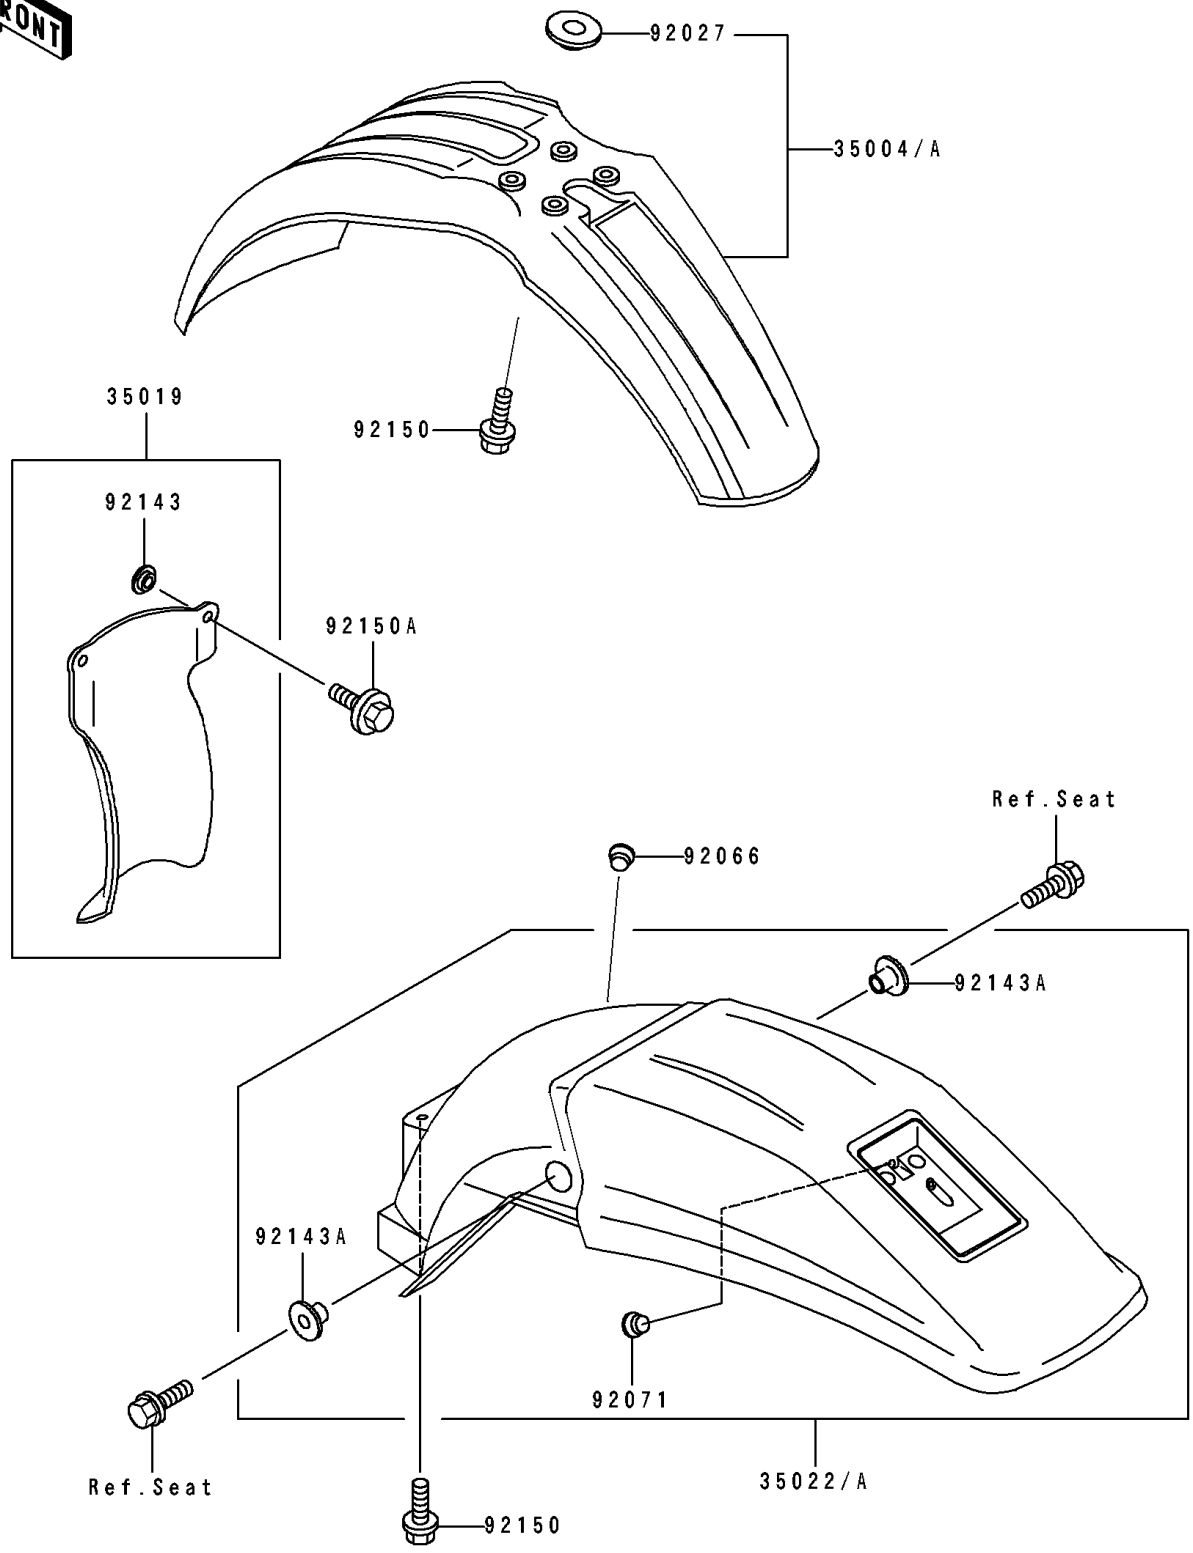

# 1993 KDX250 PARTS DIAGRAM

Fenders

F2170

# 1993 KDX250 PARTS LIST

## Fenders

ITEM NAME	PART NUMBER	QUANTITY
FENDER-FRONT,L.GREEN (Ref # 35004A)	35004-1297-6W	1
FLAP,AIR FILTER (Ref # 35019)	35019-1252	1
FENDER-COMP-REAR,L.GREEN (Ref # 35022)	35022-1267-6W	1
FENDER-COMP-REAR,L.GREEN (Ref # 35022A)	35022-1273-6W	1
COLLAR (Ref # 92027)	92027-1936	4
PLUG,FRAME END,12X13 (Ref # 92066)	92066-1034	1
GROMMET,10MM (Ref # 92071)	92071-019	1
COLLAR (Ref # 92143)	92143-1196	2
COLLAR (Ref # 92143A)	92143-1345	2
BOLT,6X20 (Ref # 92150)	92150-1339	6
BOLT,6X14 (Ref # 92150A)	92150-1340	2