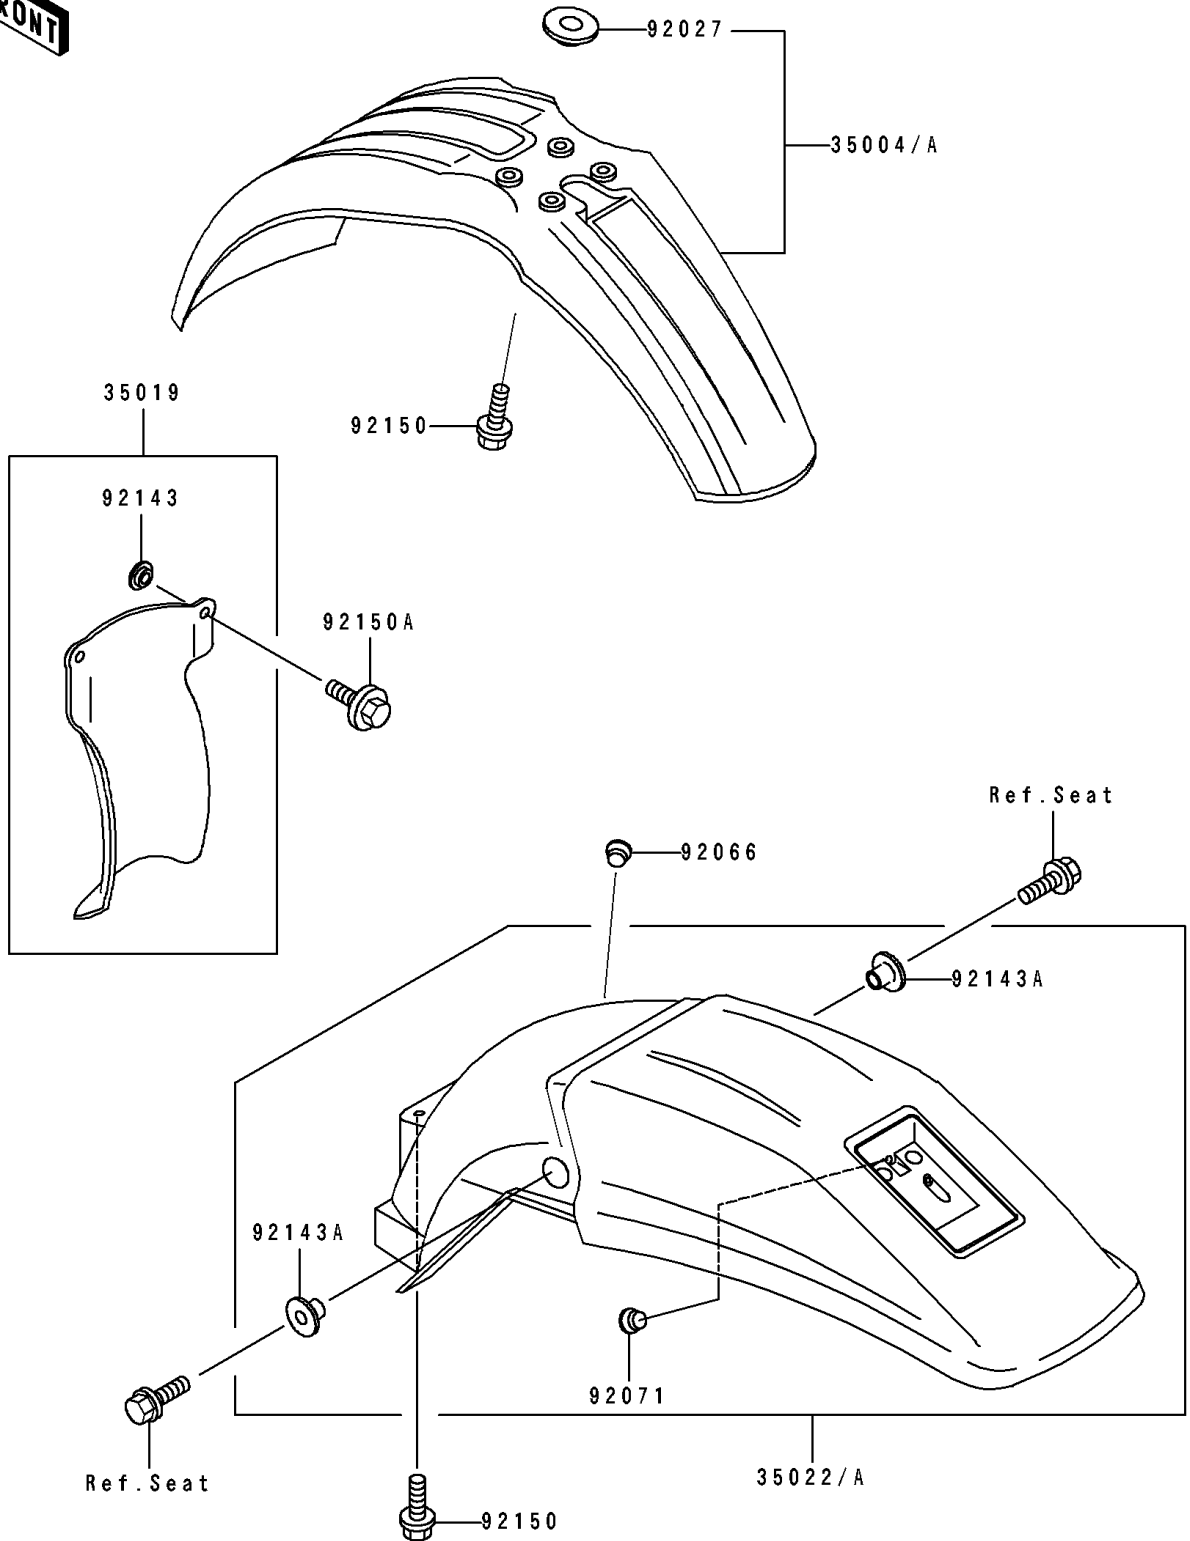

# 1994 KDX250 PARTS DIAGRAM

Fenders

F2170

# 1994 KDX250 PARTS LIST

## Fenders

ITEM NAME	PART NUMBER	QUANTITY
FENDER-FRONT,L.GREEN (Ref # 35004A)	35004-1297-6W	1
FLAP,AIR FILTER (Ref # 35019)	35019-1252	1
FENDER-COMP-REAR,L.GREEN (Ref # 35022)	35022-1267-6W	1
FENDER-COMP-REAR,L.GREEN (Ref # 35022A)	35022-1273-6W	1
COLLAR (Ref # 92027)	92027-1936	4
PLUG,FRAME END,12X13 (Ref # 92066)	92066-1034	1
GROMMET,10MM (Ref # 92071)	92071-019	1
COLLAR (Ref # 92143)	92143-1196	2
COLLAR (Ref # 92143A)	92143-1345	2
BOLT,6X20 (Ref # 92150)	92150-1339	6
BOLT,6X14 (Ref # 92150A)	92150-1340	2