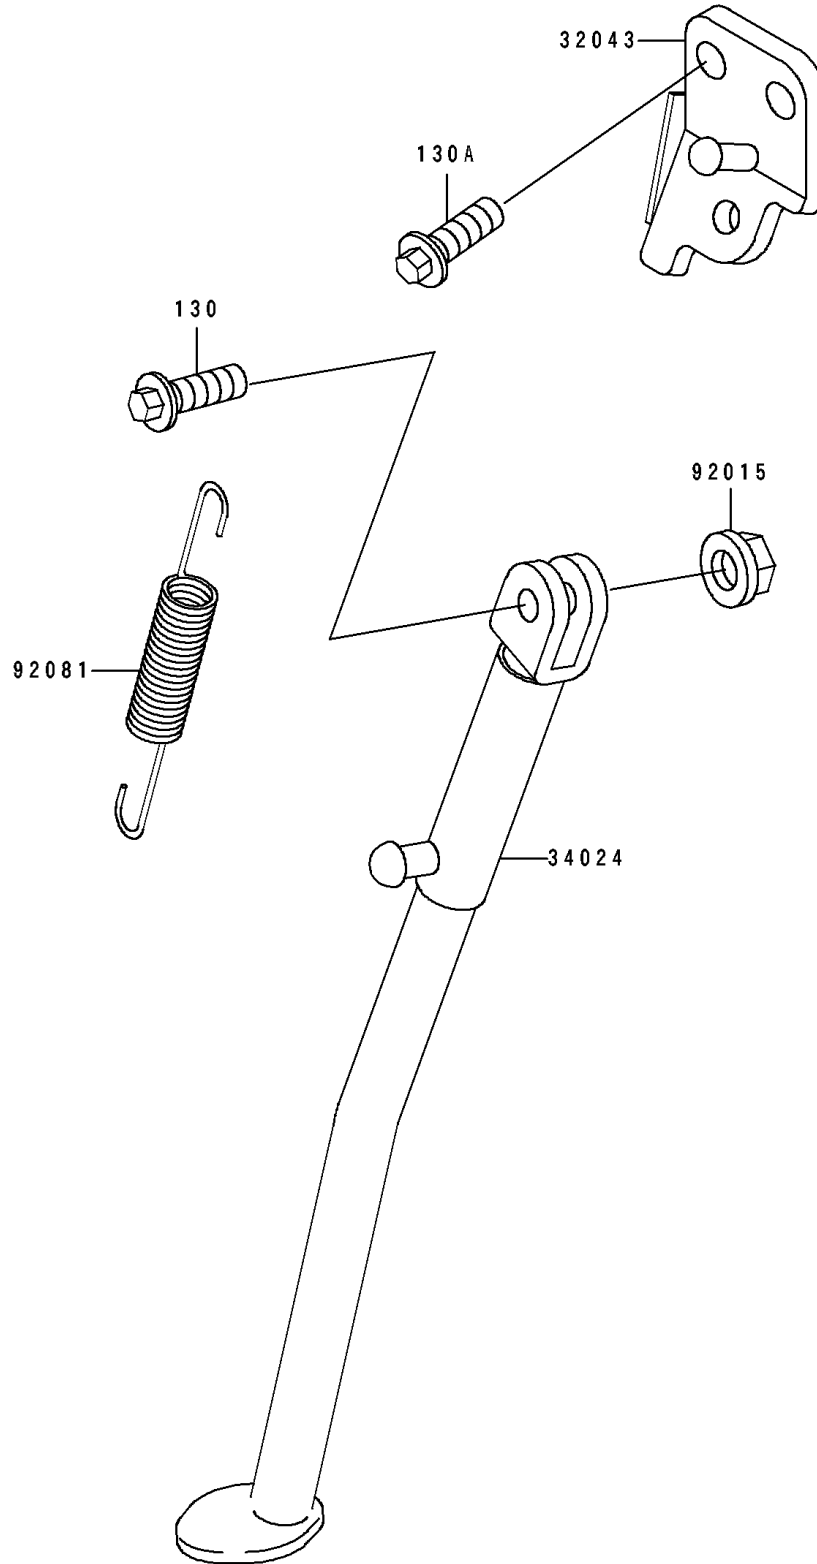

# 1993 KDX250 PARTS DIAGRAM

Stand

F2190

# 1993 KDX250 PARTS LIST

## Stand

ITEM NAME	PART NUMBER	QUANTITY
BRACKET-STAND,SIDE (Ref # 32043)	32043-1363	1
STAND-SIDE (Ref # 34024)	34024-1279	1
NUT,FLANGED,10MM (Ref # 92015)	92015-1502	1
SPRING (Ref # 92081)	92081-1419	1
BOLT-FLANGED,10X35 (Ref # 130)	130G1035	1
BOLT-FLANGED (Ref # 130A)	130G1225	2