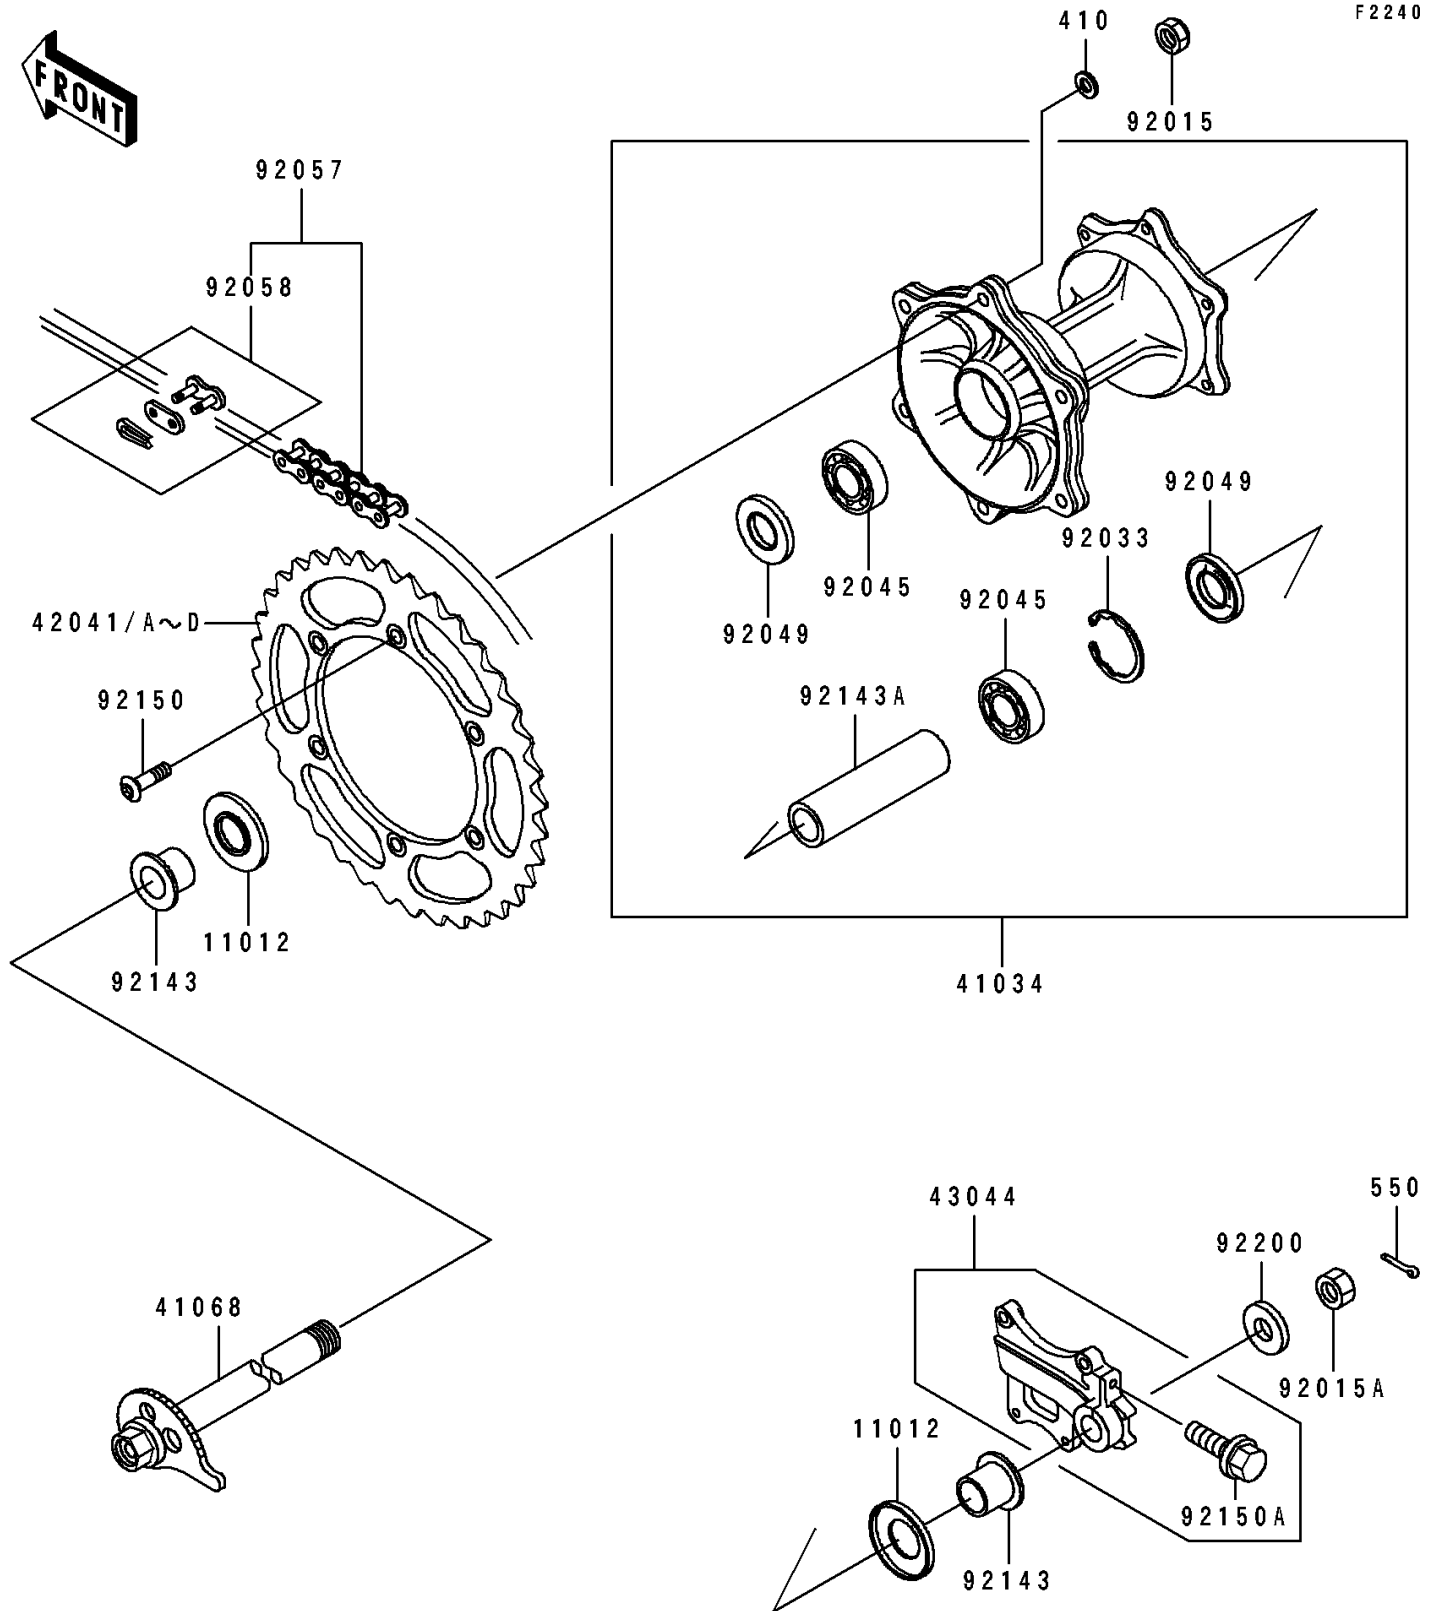

1993 KDX250 PARTS DIAGRAM

Rear Hub

1993 KDX250 PARTS LIST

Rear Hub

ITEM NAME	PART NUMBER	QUANTITY
CAP,AXLE (Ref # 11012)	11012-1581	2
DRUM-ASSY,REAR BRAKE (Ref # 41034)	41034-1216	1
AXLE,RR (Ref # 41068)	41068-1325	1
SPROCKET-HUB,46T (Ref # 42041)	42041-1381	1
SPROCKET-HUB,47T (Ref # 42041A)	42041-1382	1
SPROCKET-HUB,48T (Ref # 42041B)	42041-1383	1
SPROCKET-HUB,49T (Ref # 42041C)	42041-1384	1
SPROCKET-HUB,45T (Ref # 42041D)	42041-1413	1
HOLDER-COMP-CALIPER (Ref # 43044)	43044-1099	1
NUT,8MM (Ref # 92015)	92015-1432	6
NUT,LOCK,20MM (Ref # 92015A)	92015-1770	1
RING-SNAP,42MM (Ref # 92033)	92033-1041	1
BEARING-BALL,6004X8JRLX2/3A (Ref # 92045)	92045-1239	2
SEAL-OIL,BJNC2 25425 (Ref # 92049)	92049-1203	2
CHAIN,DRIVE,DID520KX112L (Ref # 92057)	92057-1117	1
JOINT-CHAIN (Ref # 92058)	92058-1051	1
COLLAR,RR AXLE,L=22 (Ref # 92143)	92143-1259	2
COLLAR,RR BRAKE DRUM,L=105 (Ref # 92143A)	92143-1402	1
BOLT,SOCKET,8X28 (Ref # 92150)	92150-1196	6
BOLT,FLANGED,6X16 (Ref # 92150A)	92150-1506	1
WASHER,20.2X36X2 (Ref # 92200)	92200-1146	1
WASHER-PLAIN-SMALL,8MM (Ref # 410)	410B0800	6
PIN-COTTER,3.0X25 (Ref # 550)	550D3025	1