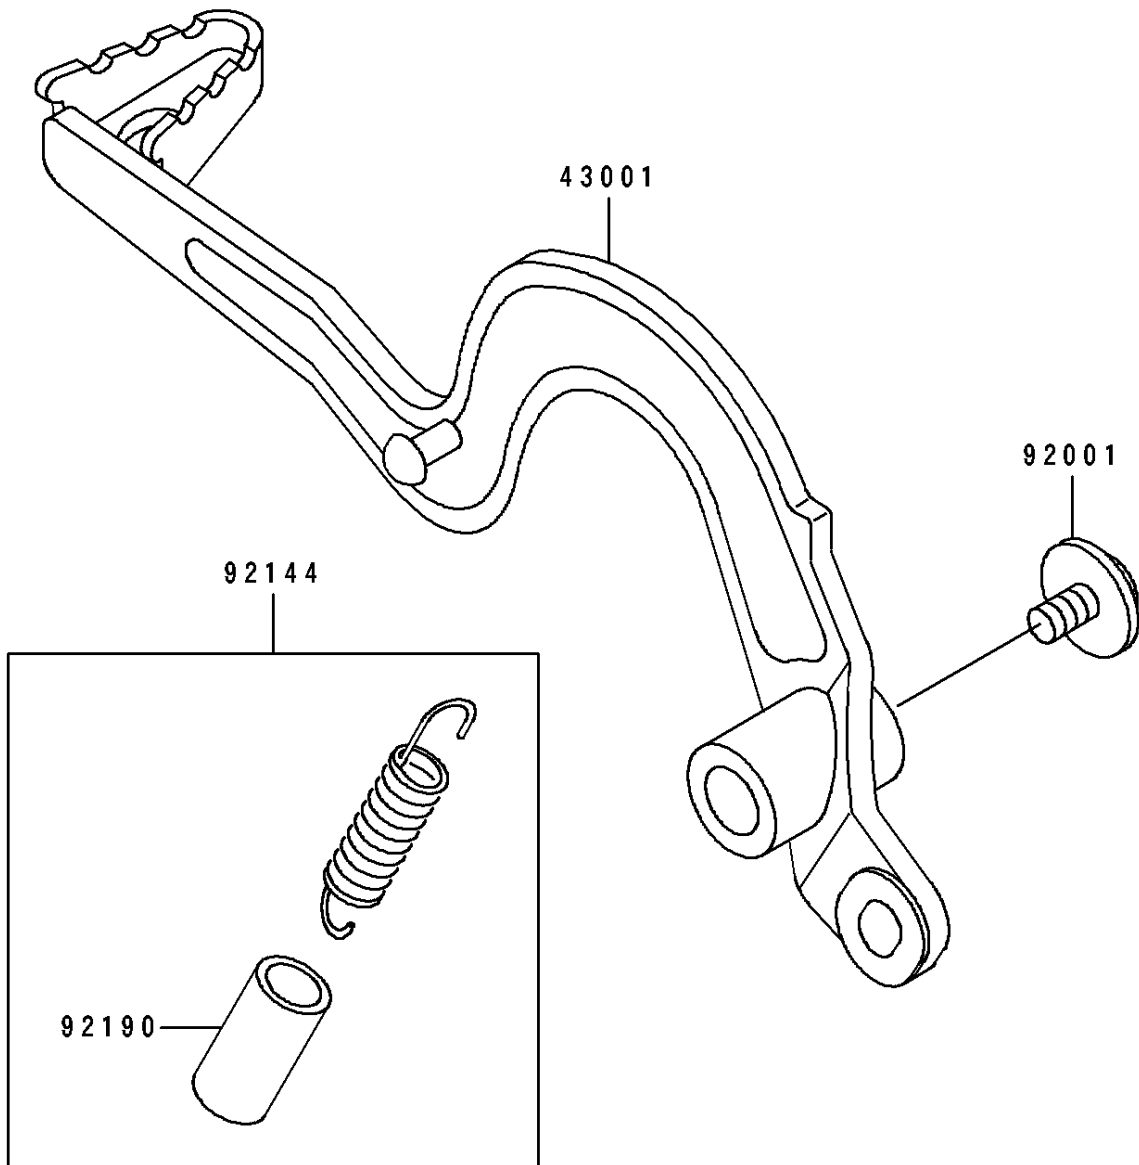

1991 KDX250 PARTS DIAGRAM

Brake Pedal

F2260

1991 KDX250 PARTS LIST

Brake Pedal

ITEM NAME	PART NUMBER	QUANTITY
LEVER-BRAKE,PEDAL (Ref # 43001)	43001-1306	1
BOLT,FLANGED,6X10 (Ref # 92001)	92001-1034	1
SPRING,BRAKE PEDAL RETURN (Ref # 92144)	92144-1587	1
TUBE,12X15X25 (Ref # 92190)	92190-1217	1