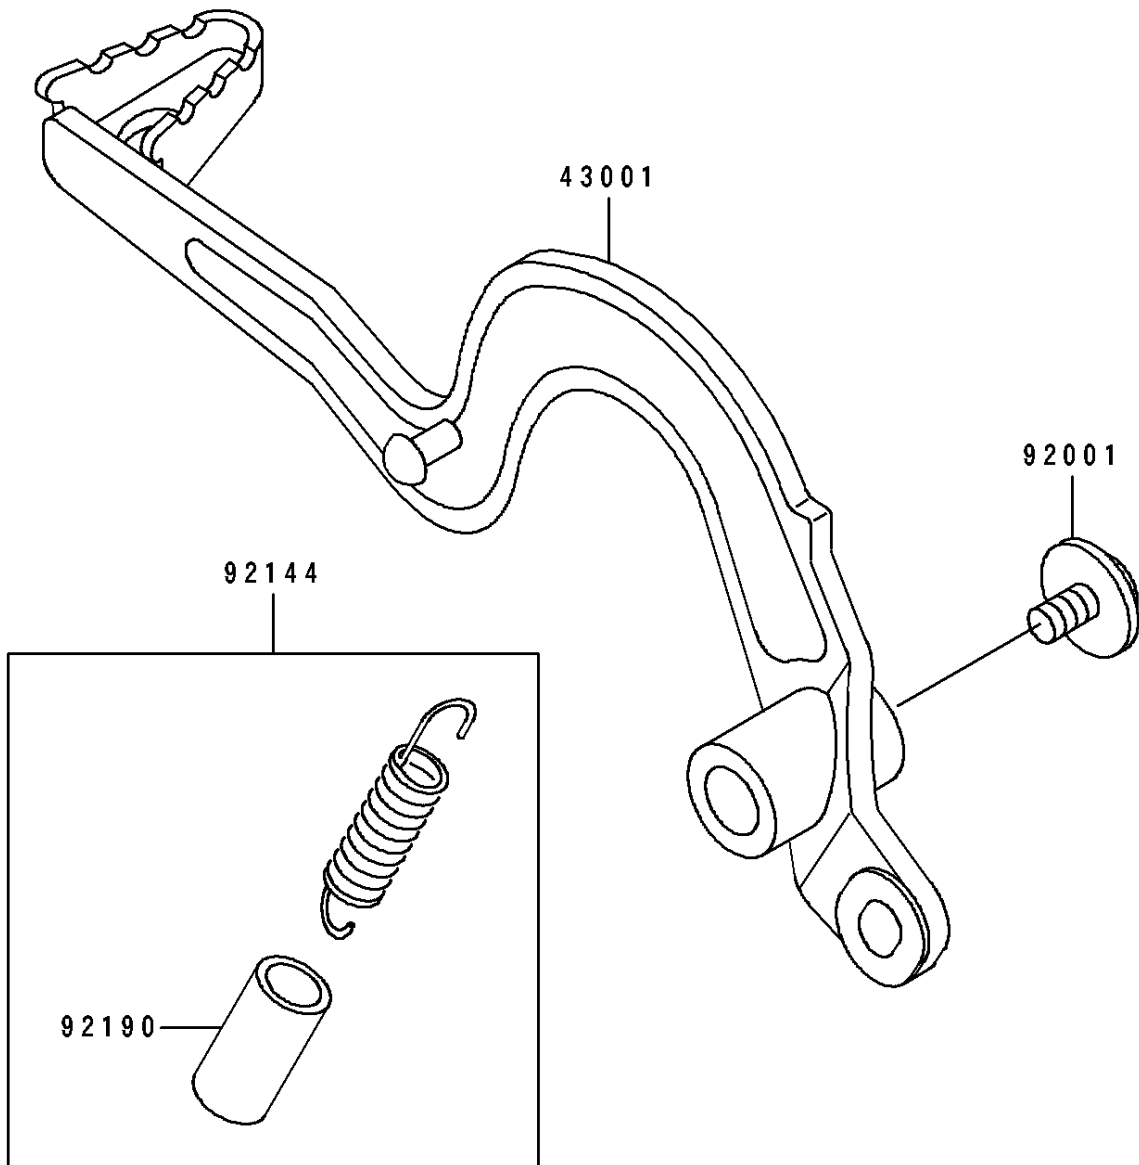

1993 KDX250 PARTS DIAGRAM

Brake Pedal

F2260

1993 KDX250 PARTS LIST

Brake Pedal

ITEM NAME	PART NUMBER	QUANTITY
LEVER-BRAKE,PEDAL (Ref # 43001)	43001-1306	1
BOLT,FLANGED,6X10 (Ref # 92001)	92001-1034	1
SPRING,BRAKE PEDAL RETURN (Ref # 92144)	92144-1587	1
TUBE,12X15X25 (Ref # 92190)	92190-1217	1