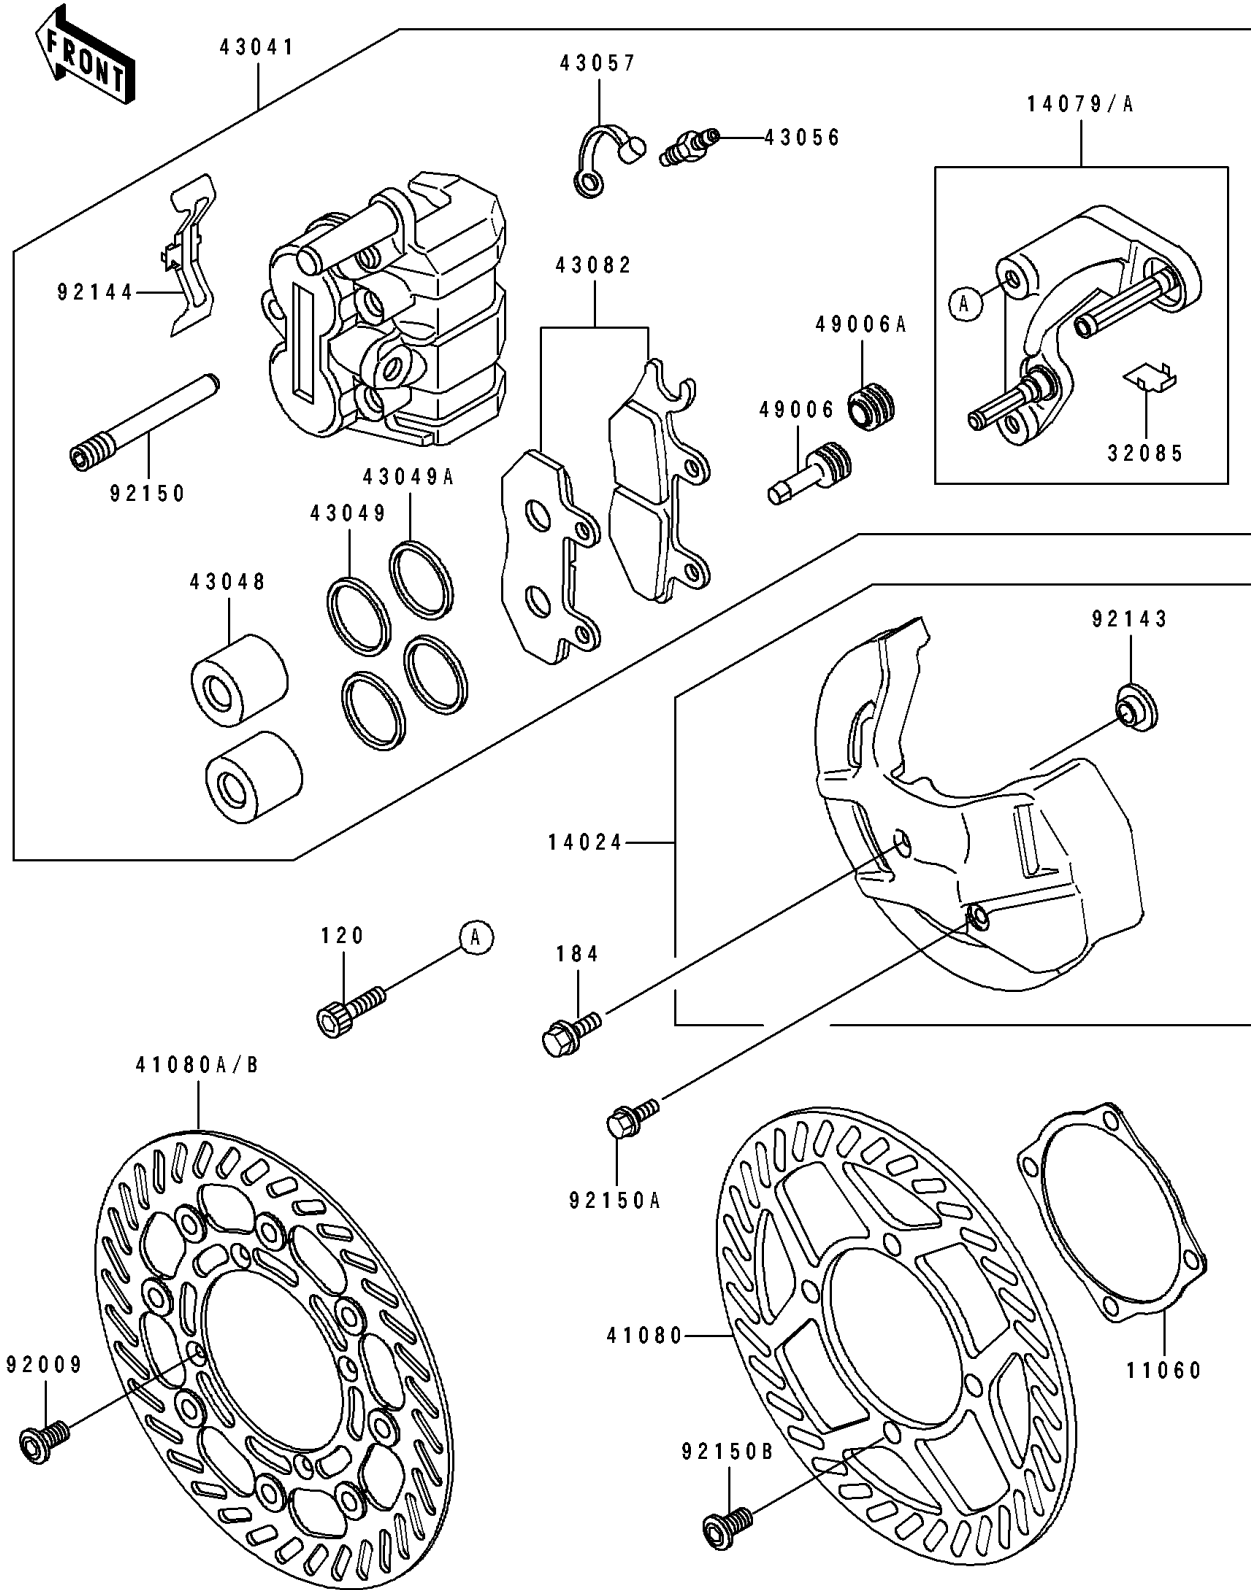

1992 KDX250 PARTS DIAGRAM

Front Brake

F2292

1992 KDX250 PARTS LIST

Front Brake

ITEM NAME	PART NUMBER	QUANTITY
COVER,DISC,P.WHITE (Ref # 14024)	14024-1861-6F	1
HOLDER-ASSY,FRONT CALIPER (Ref # 14079A)	14079-1088	1
STOPPER,PAD (Ref # 32085)	32085-1314	1
DISC,FR (Ref # 41080A)	41080-1337	1
CALIPER-ASSY,FR,LH (Ref # 43041)	43041-1427	1
PISTON-CALIPER (Ref # 43048)	43048-1057	2
PACKING,PISTON SEAL (Ref # 43049)	43049-1060	2
PACKING,PISTON SEAL (Ref # 43049A)	43049-1061	2
BREATHER-BRAKE (Ref # 43056)	43056-1055	1
CAP-BREATHER (Ref # 43057)	43057-1001	1
PAD-ASSY-BRAKE (Ref # 43082)	43082-1089	1
BOOT,CALIPER (Ref # 49006)	49006-1088	1
BOOT,CALIPER (Ref # 49006A)	49006-1242	1
SCREW,6X14 (Ref # 92009)	92009-1546	4
COLLAR (Ref # 92143)	92143-1196	2
SPRING,PAD (Ref # 92144)	92144-1636	1
BOLT (Ref # 92150)	92150-1144	2
BOLT,6X14 (Ref # 92150A)	92150-1340	1
BOLT-SOCKET,8X35 (Ref # 120)	120P0835	2
BOLT-UPSET-WP-SMALL (Ref # 184)	184B0812	1