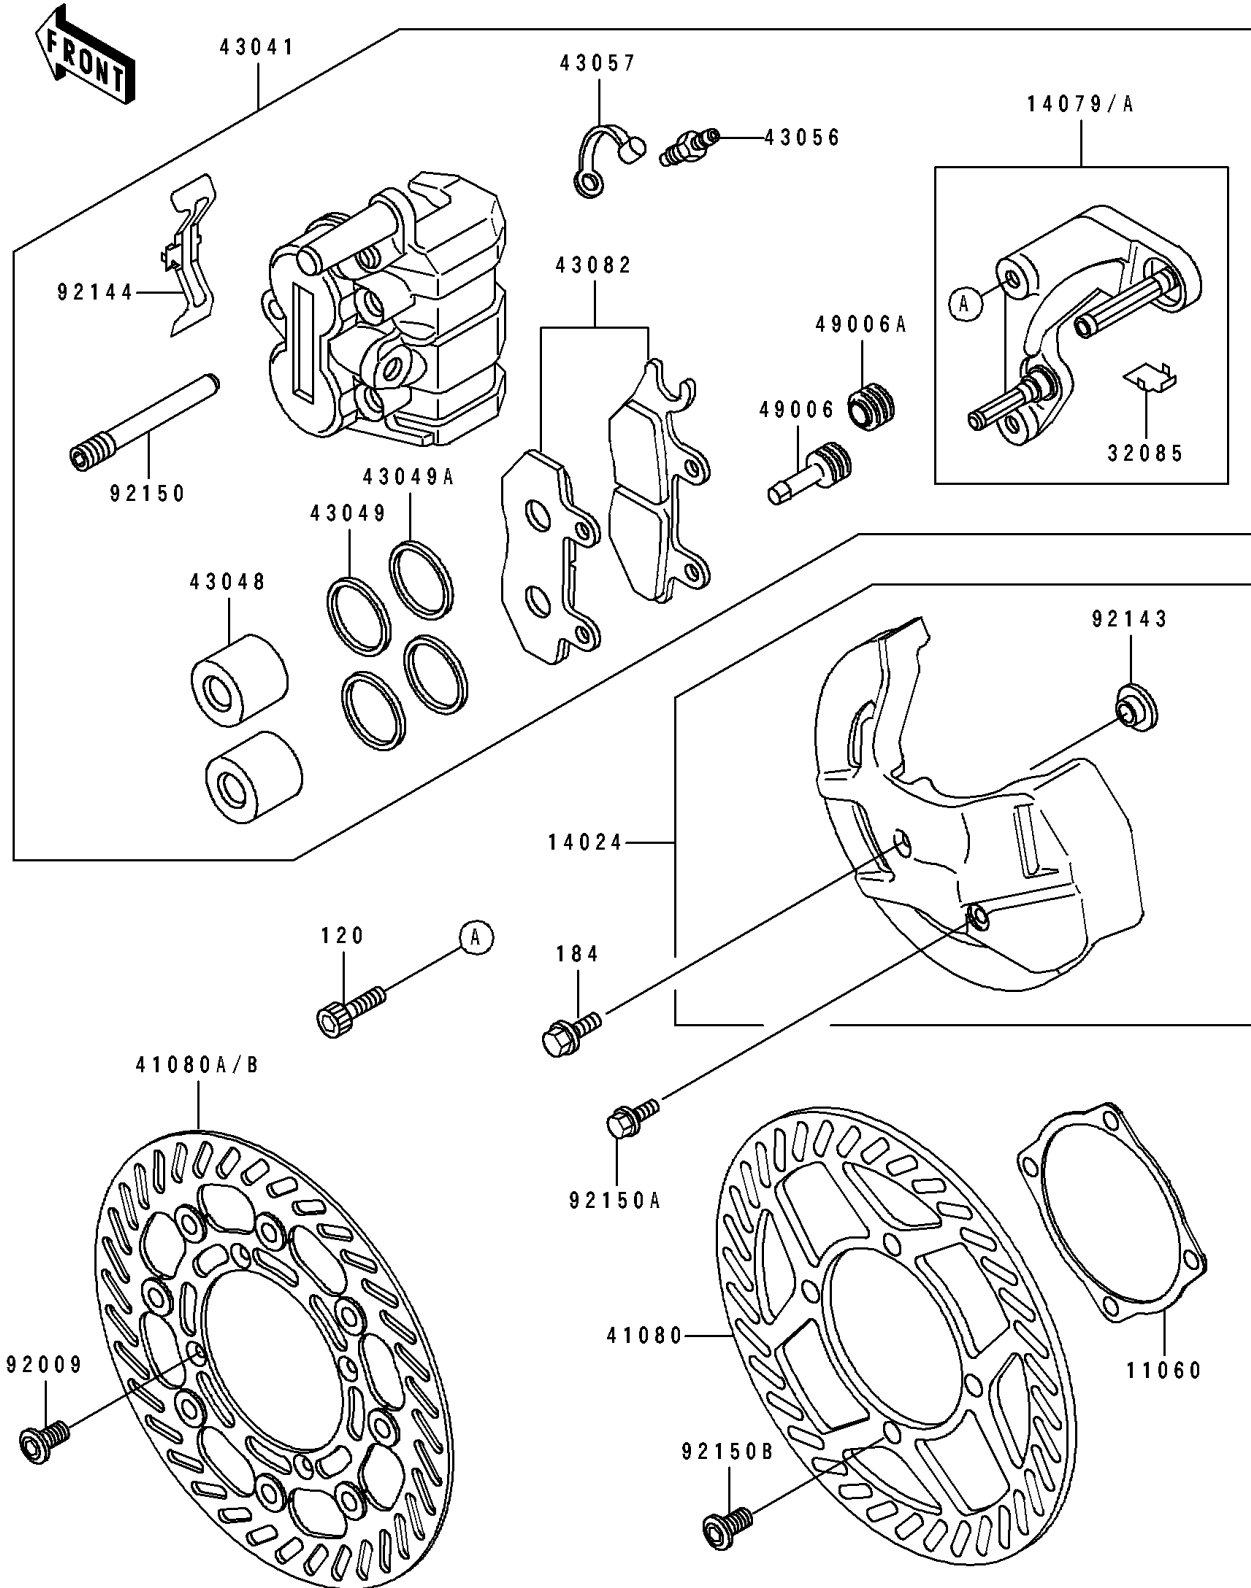

1992 KDX250 PARTS DIAGRAM

Front Brake

F2292

1992 KDX250 PARTS LIST

Front Brake

ITEM NAME	PART NUMBER	QUANTITY
COVER,DISC,P.WHITE (Ref # 14024)	14024-1861-6F	1
HOLDER-ASSY,FRONT CALIPER (Ref # 14079A)	14079-1088	1
STOPPER,PAD (Ref # 32085)	32085-1314	1
DISC,FR (Ref # 41080A)	41080-1337	1
CALIPER-ASSY,FR,LH (Ref # 43041)	43041-1427	1
PISTON-CALIPER (Ref # 43048)	43048-1057	2
PACKING,PISTON SEAL (Ref # 43049)	43049-1060	2
PACKING,PISTON SEAL (Ref # 43049A)	43049-1061	2
BREATHER-BRAKE (Ref # 43056)	43056-1055	1
CAP-BREATHER (Ref # 43057)	43057-1001	1
PAD-ASSY-BRAKE (Ref # 43082)	43082-1089	1
BOOT,CALIPER (Ref # 49006)	49006-1088	1
BOOT,CALIPER (Ref # 49006A)	49006-1242	1
SCREW,6X14 (Ref # 92009)	92009-1546	4
COLLAR (Ref # 92143)	92143-1196	2
SPRING,PAD (Ref # 92144)	92144-1636	1
BOLT (Ref # 92150)	92150-1144	2
BOLT,6X14 (Ref # 92150A)	92150-1340	1
BOLT-SOCKET,8X35 (Ref # 120)	120P0835	2
BOLT-UPSET-WP-SMALL (Ref # 184)	184B0812	1