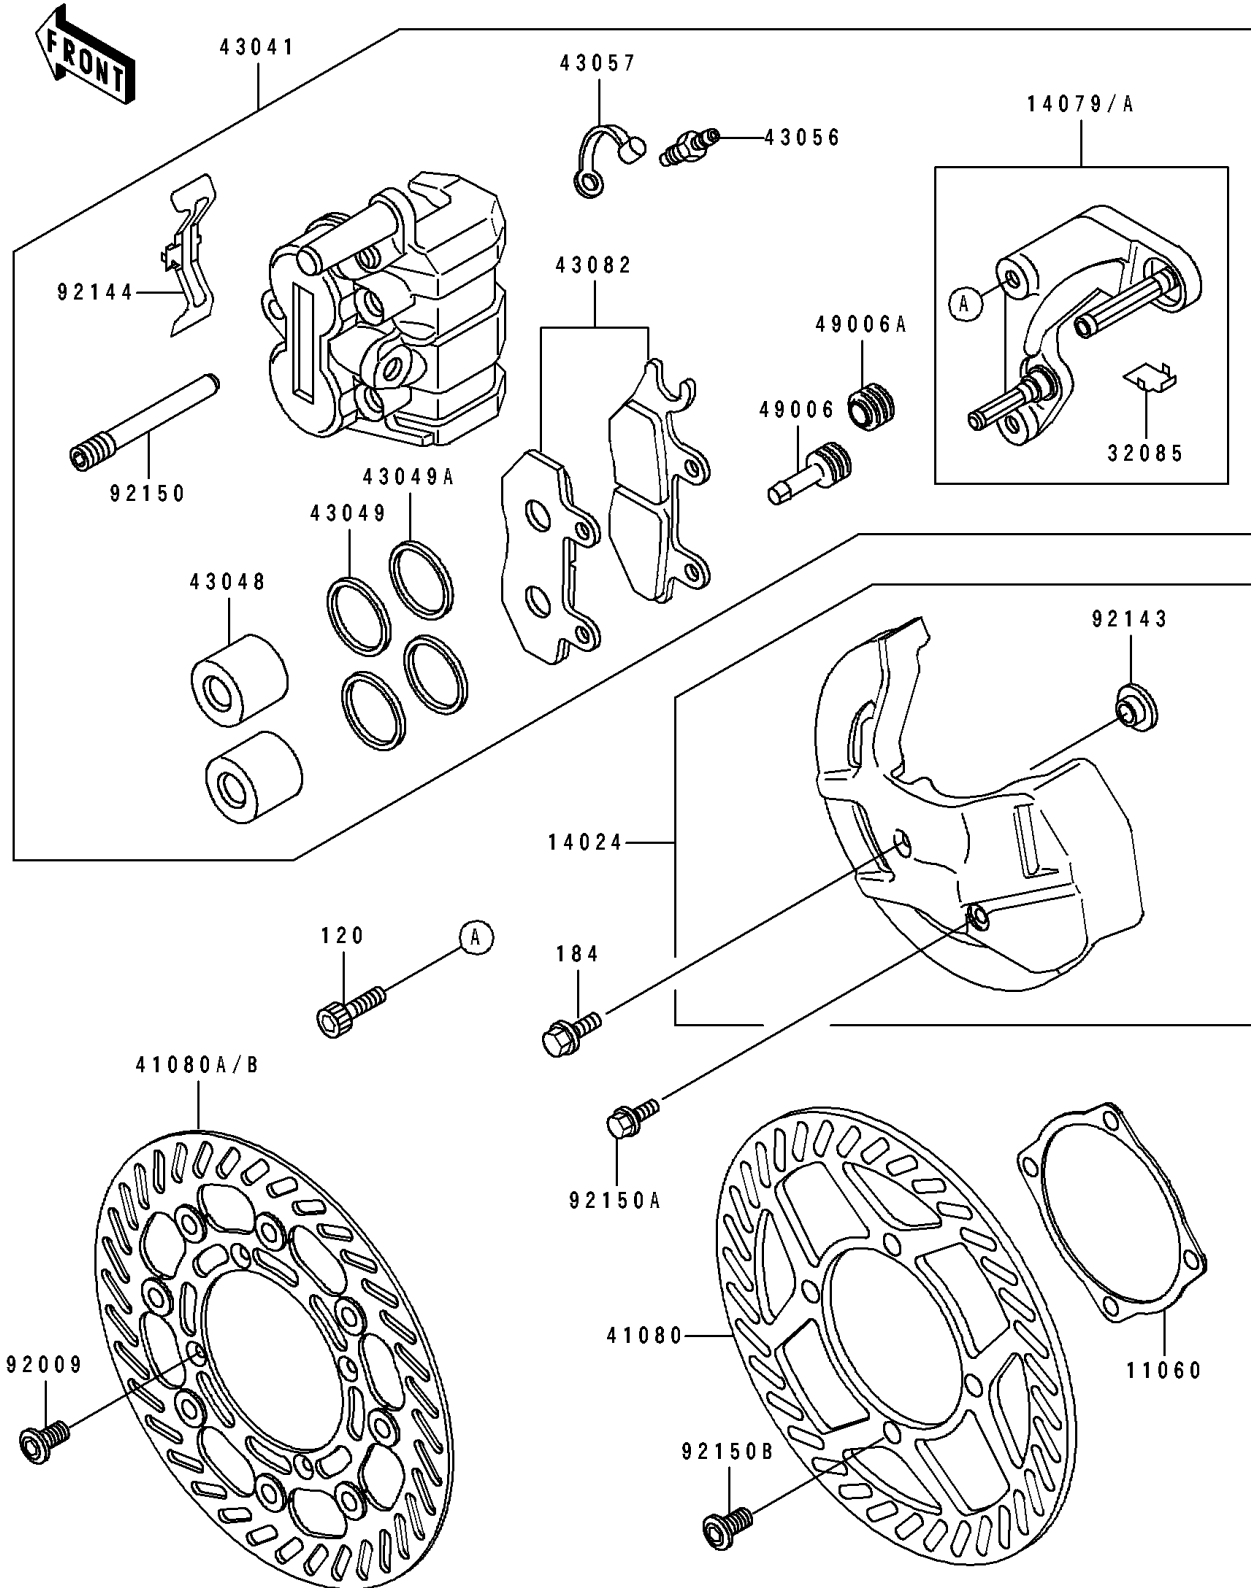

# 1993 KDX250 PARTS DIAGRAM

## Front Brake

F2292

# 1993 KDX250 PARTS LIST

## Front Brake

ITEM NAME	PART NUMBER	QUANTITY
COVER,DISC,P.WHITE (Ref # 14024)	14024-1861-6F	1
HOLDER-ASSY,FRONT CALIPER (Ref # 14079A)	14079-1088	1
STOPPER,PAD (Ref # 32085)	32085-1314	1
DISC,FR (Ref # 41080B)	41080-1354	1
CALIPER-ASSY,FR,LH (Ref # 43041)	43041-1427	1
PISTON-CALIPER (Ref # 43048)	43048-1057	2
PACKING,PISTON SEAL (Ref # 43049)	43049-1060	2
PACKING,PISTON SEAL (Ref # 43049A)	43049-1061	2
BREATHER-BRAKE (Ref # 43056)	43056-1055	1
CAP-BREATHER (Ref # 43057)	43057-1001	1
PAD-ASSY-BRAKE (Ref # 43082)	43082-1089	1
BOOT,CALIPER (Ref # 49006)	49006-1088	1
BOOT,CALIPER (Ref # 49006A)	49006-1242	1
SCREW,6X14 (Ref # 92009)	92009-1546	4
COLLAR (Ref # 92143)	92143-1196	2
SPRING,PAD (Ref # 92144)	92144-1636	1
BOLT (Ref # 92150)	92150-1144	2
BOLT,6X14 (Ref # 92150A)	92150-1340	1
BOLT-SOCKET,8X35 (Ref # 120)	120P0835	2
BOLT-UPSET-WP-SMALL (Ref # 184)	184B0812	1