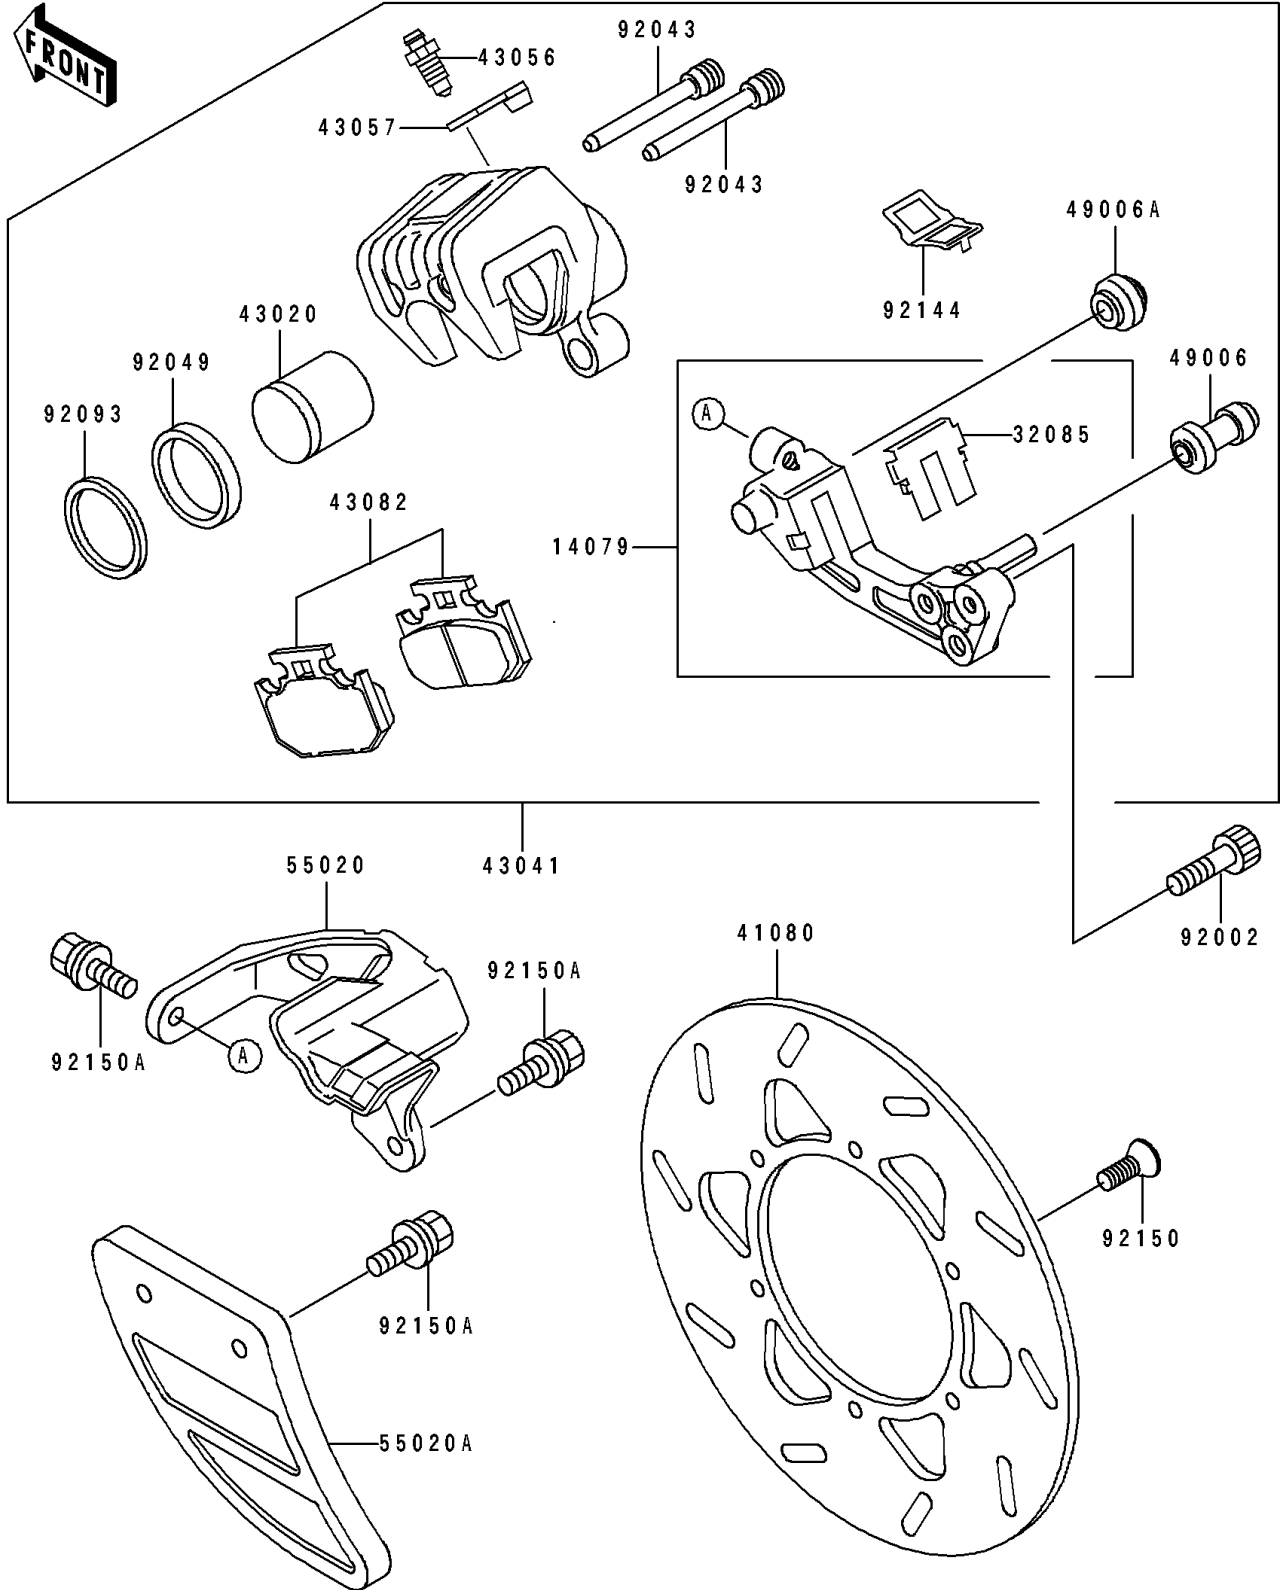

1992 KDX250 PARTS DIAGRAM

Rear Brake

F 2 2 8 4

1992 KDX250 PARTS LIST

Rear Brake

ITEM NAME	PART NUMBER	QUANTITY
HOLDER-ASSY,REAR CALIPER (Ref # 14079)	14079-1070	1
STOPPER,PAD (Ref # 32085)	32085-1315	1
DISC,RR (Ref # 41080)	41080-1304	1
PISTON-COMP-BRAKE (Ref # 43020)	43020-1099	1
CALIPER-ASSY,RR (Ref # 43041)	43041-1448	1
BREATHER-BRAKE (Ref # 43056)	43056-1055	1
CAP-BREATHER (Ref # 43057)	43057-1001	1
PAD-ASSY-BRAKE (Ref # 43082)	43082-1131	1
BOOT,CALIPER (Ref # 49006)	49006-1088	1
BOOT,CALIPER (Ref # 49006A)	49006-1242	1
GUARD,CALIPER,P.WHITE (Ref # 55020)	55020-1323-6F	1
GUARD,REAR DISC,L.GREEN (Ref # 55020A)	55020-1386-6F	1
BOLT,SOCKET,8X25 (Ref # 92002)	92002-1442	2
PIN,HUNGER (Ref # 92043)	92043-1416	2
SEAL-OIL,PISTON (Ref # 92049)	92049-1331	1
SEAL,PISTON (Ref # 92093)	92093-1272	1
SPRING,PAD (Ref # 92144)	92144-1364	1
BOLT,DISC PLATE,8X15 (Ref # 92150)	92150-1423	6
BOLT,FLANGED,6X16 (Ref # 92150A)	92150-1506	4