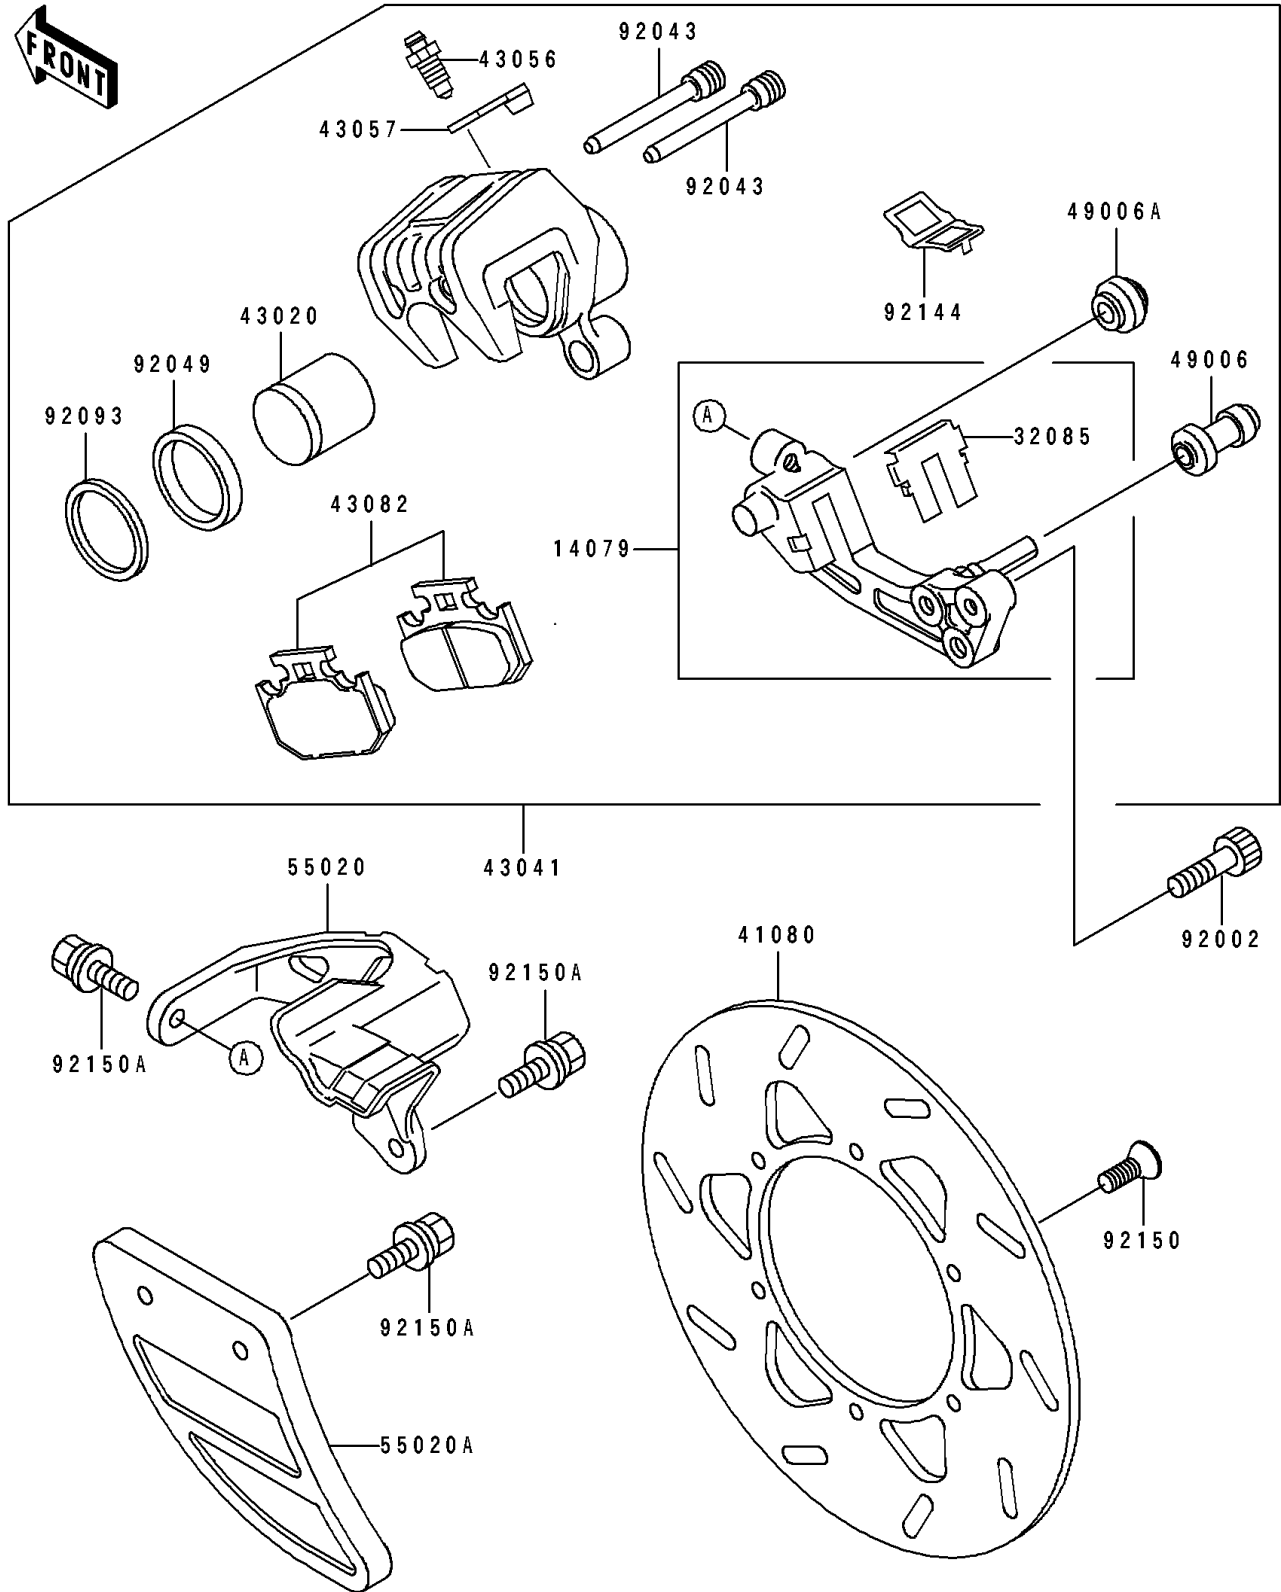

1993 KDX250 PARTS DIAGRAM

Rear Brake

F 2 2 8 4

1993 KDX250 PARTS LIST

Rear Brake

ITEM NAME	PART NUMBER	QUANTITY
HOLDER-ASSY,REAR CALIPER (Ref # 14079)	14079-1070	1
STOPPER,PAD (Ref # 32085)	32085-1315	1
DISC,RR (Ref # 41080)	41080-1304	1
PISTON-COMP-BRAKE (Ref # 43020)	43020-1099	1
CALIPER-ASSY,RR (Ref # 43041)	43041-1448	1
BREATHER-BRAKE (Ref # 43056)	43056-1055	1
CAP-BREATHER (Ref # 43057)	43057-1001	1
PAD-ASSY-BRAKE (Ref # 43082)	43082-1131	1
BOOT,CALIPER (Ref # 49006)	49006-1088	1
BOOT,CALIPER (Ref # 49006A)	49006-1242	1
GUARD,CALIPER,P.WHITE (Ref # 55020)	55020-1323-6F	1
GUARD,REAR DISC,L.GREEN (Ref # 55020A)	55020-1386-6F	1
BOLT,SOCKET,8X25 (Ref # 92002)	92002-1442	2
PIN,HUNGER (Ref # 92043)	92043-1416	2
SEAL-OIL,PISTON (Ref # 92049)	92049-1331	1
SEAL,PISTON (Ref # 92093)	92093-1272	1
SPRING,PAD (Ref # 92144)	92144-1364	1
BOLT,DISC PLATE,8X15 (Ref # 92150)	92150-1423	6
BOLT,FLANGED,6X16 (Ref # 92150A)	92150-1506	4