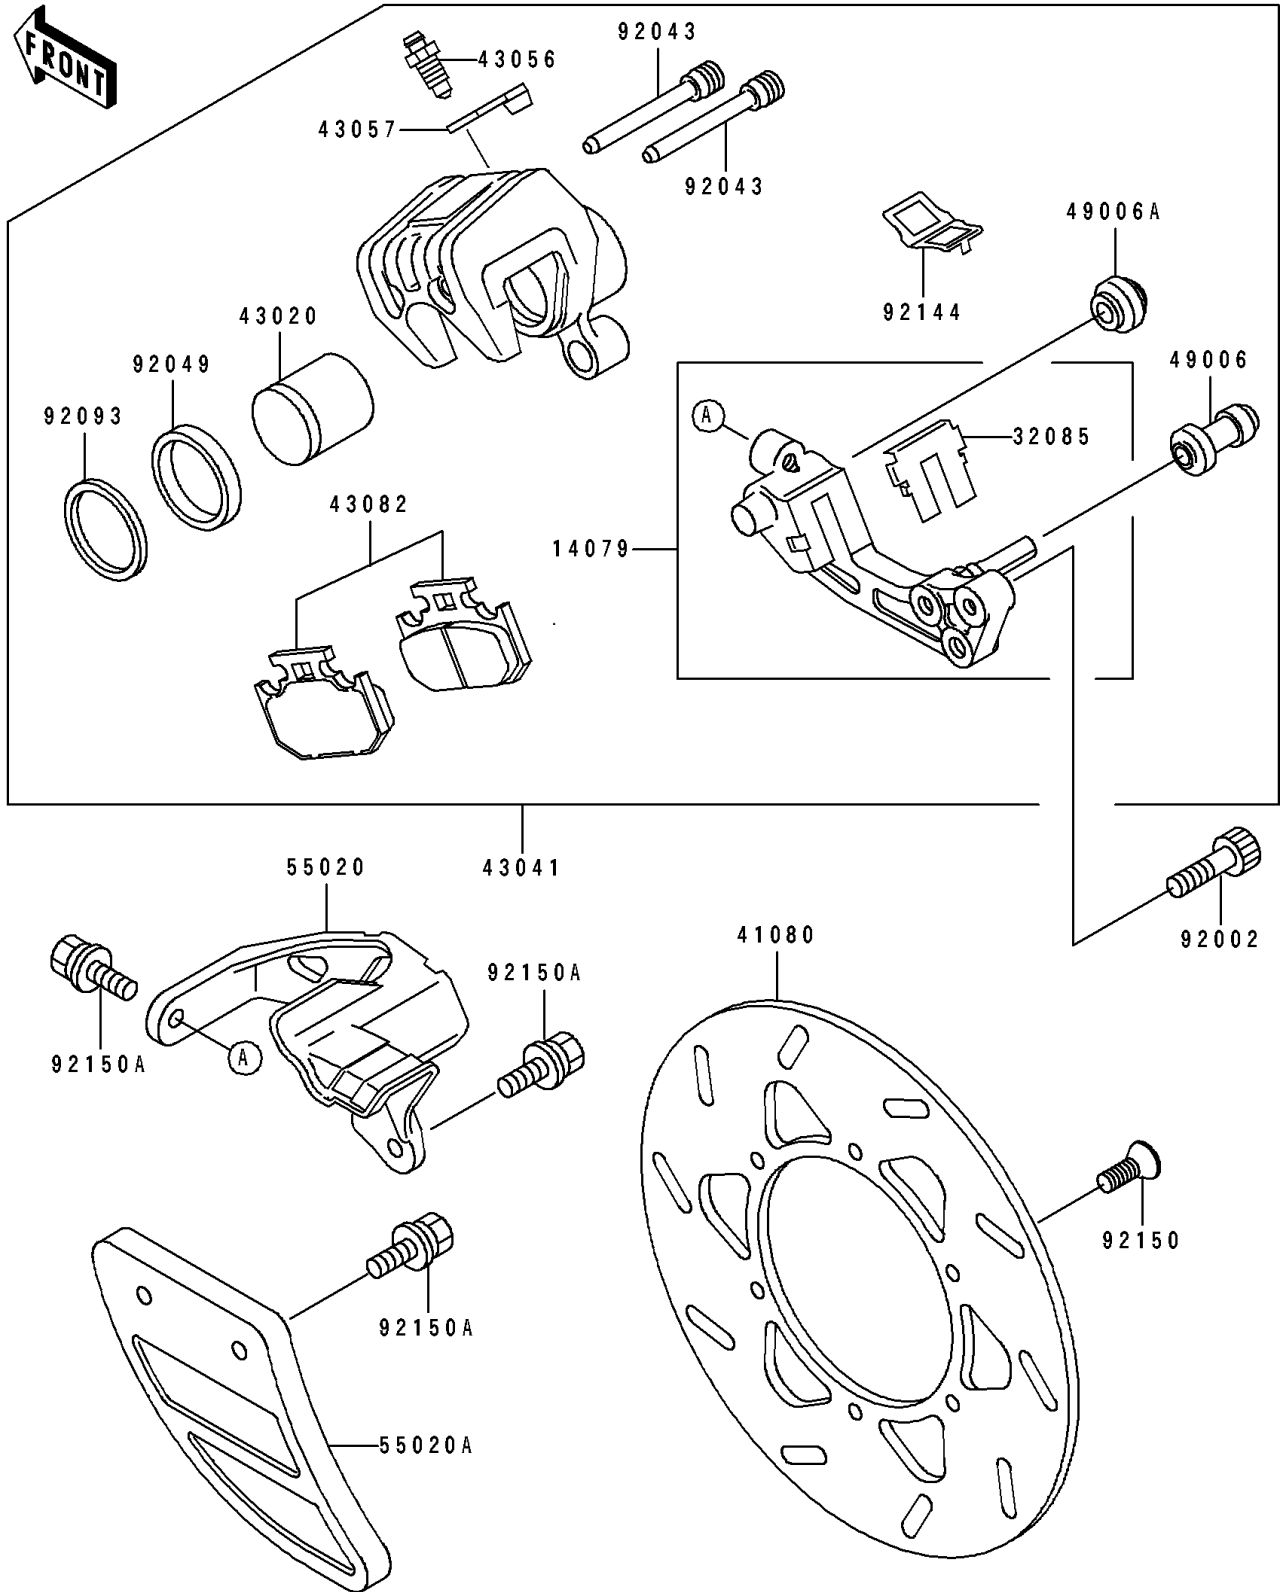

# 1993 KDX250 PARTS DIAGRAM

Rear Brake

F 2 2 8 4

# 1993 KDX250 PARTS LIST

## Rear Brake

ITEM NAME	PART NUMBER	QUANTITY
HOLDER-ASSY,REAR CALIPER (Ref # 14079)	14079-1070	1
STOPPER,PAD (Ref # 32085)	32085-1315	1
DISC,RR (Ref # 41080)	41080-1304	1
PISTON-COMP-BRAKE (Ref # 43020)	43020-1099	1
CALIPER-ASSY,RR (Ref # 43041)	43041-1448	1
BREATHER-BRAKE (Ref # 43056)	43056-1055	1
CAP-BREATHER (Ref # 43057)	43057-1001	1
PAD-ASSY-BRAKE (Ref # 43082)	43082-1131	1
BOOT,CALIPER (Ref # 49006)	49006-1088	1
BOOT,CALIPER (Ref # 49006A)	49006-1242	1
GUARD,CALIPER,P.WHITE (Ref # 55020)	55020-1323-6F	1
GUARD,REAR DISC,L.GREEN (Ref # 55020A)	55020-1386-6F	1
BOLT,SOCKET,8X25 (Ref # 92002)	92002-1442	2
PIN,HUNGER (Ref # 92043)	92043-1416	2
SEAL-OIL,PISTON (Ref # 92049)	92049-1331	1
SEAL,PISTON (Ref # 92093)	92093-1272	1
SPRING,PAD (Ref # 92144)	92144-1364	1
BOLT,DISC PLATE,8X15 (Ref # 92150)	92150-1423	6
BOLT,FLANGED,6X16 (Ref # 92150A)	92150-1506	4