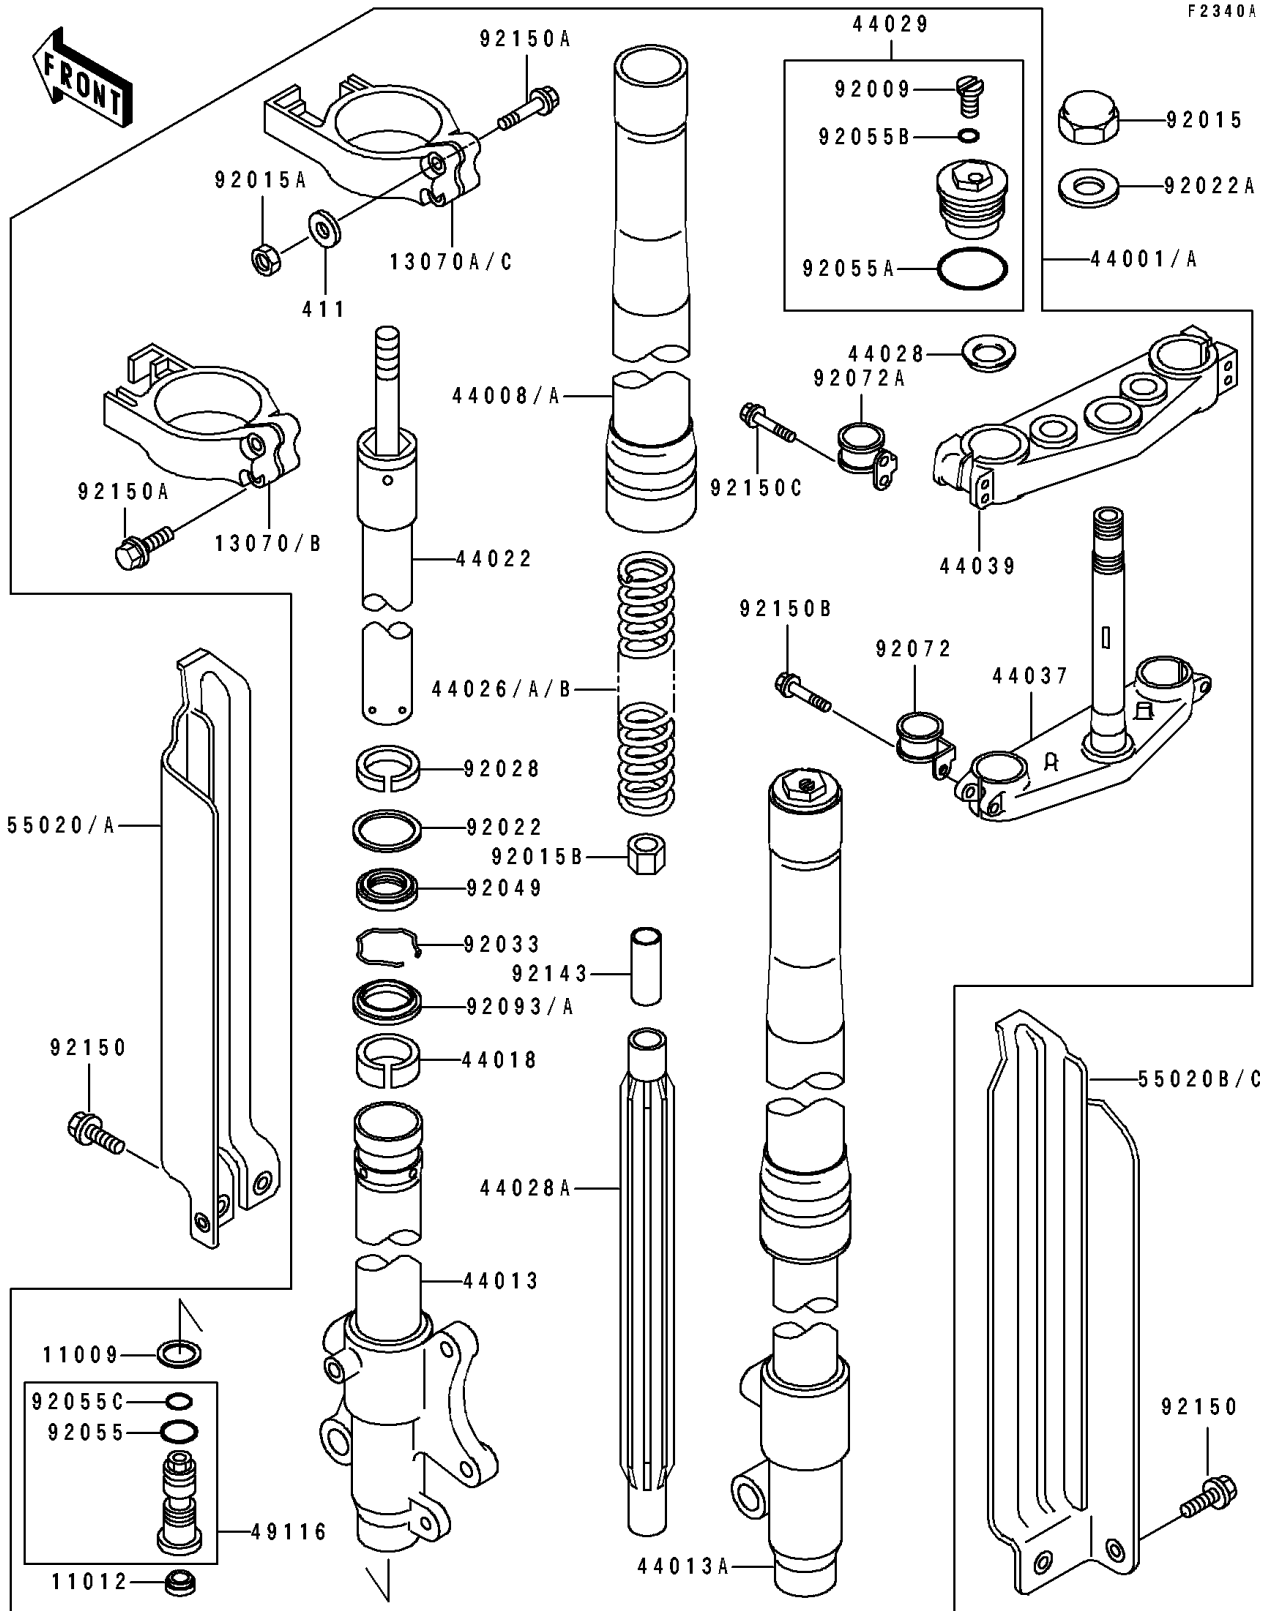

1993 KDX250 PARTS DIAGRAM

Front Fork@(KDX250-D2/D3/D4)

1993 KDX250 PARTS LIST

Front Fork@(KDX250-D2/D3/D4)

ITEM NAME	PART NUMBER	QUANTITY
GASKET,FORK CYLINDER BOLT (Ref # 11009)	11009-1592	2
CAP,FORK CYLINDER (Ref # 11012)	11012-1381	2
GUIDE,FORK,LH (Ref # 13070B)	13070-1263	1
GUIDE,FORK,RH (Ref # 13070C)	13070-1264	1
FORK-FRONT (Ref # 44001)	44001-1838	1
PIPE-FORK OUTER (Ref # 44008)	44008-1015	2
PIPE-FORK INNER,LH (Ref # 44013)	44013-1350	1
PIPE-FORK INNER,RH (Ref # 44013A)	44013-1351	1
PISTON-FORK,INNER PIPE (Ref # 44018)	44018-1056	2
CYLINDER-FORK (Ref # 44022)	44022-1268	2
SPRING-FRONT FORK,K=0.35 (Ref # 44026)	44026-1496	2
SPRING-FRONT FORK,K=0.34 (Ref # 44026A)	44026-1502	2
SPRING-FRONT FORK,K=0.36 (Ref # 44026B)	44026-1503	2
GUIDE-FORK SPRING (Ref # 44028)	44028-1081	2
GUIDE-FORK SPRING (Ref # 44028A)	44028-1084	2
SEAT-FORK SPRING (Ref # 44029)	44029-1149	2
HOLDER-FORK UNDER (Ref # 44037)	44037-1290	1
HOLDER-FORK UPPER (Ref # 44039)	44039-1218	1
VALVE-ASSY,FORK (Ref # 49116)	49116-1096	2
GUARD,FORK,LH,WHITE (Ref # 55020A)	55020-1363-RZ	1
GUARD,FORK,RH,WHITE (Ref # 55020C)	55020-1423-RZ	1
SCREW (Ref # 92009)	92009-1568	2
NUT,STEERING STEM,22MM (Ref # 92015)	92015-1653	1
NUT (Ref # 92015B)	92015-1827	2
WASHER (Ref # 92022)	92022-1299	2
WASHER,STEERING STEM (Ref # 92022A)	92022-1873	1
BUSHING (Ref # 92028)	92028-1581	2
RING-SNAP (Ref # 92033)	92033-1077	2
SEAL-OIL (Ref # 92049)	92049-1373	2

1993 KDX250 PARTS LIST

Front Fork@(KDX250-D2/D3/D4)

ITEM NAME	PART NUMBER	QUANTITY
RING-O (Ref # 92055)	92055-1156	2
RING-O,FORK,AIR TUBE (Ref # 92055A)	92055-1333	2
RING-O (Ref # 92055B)	92055-1441	2
RING-O,FORK VALVE (Ref # 92055C)	92055-1502	2
BAND (Ref # 92072)	92072-1267	1
BAND (Ref # 92072A)	92072-1268	1
SEAL,FORK OUTER TUBE (Ref # 92093A)	92093-1342	2
COLLAR,FORK (Ref # 92143)	92143-1516	2
BOLT,6X14 (Ref # 92150)	92150-1340	5
BOLT,FLANGED,5X40 (Ref # 92150A)	92150-1434	4
BOLT,FLANGED,8X40 (Ref # 92150B)	92150-1446	2
BOLT,FLANGED,8X40 (Ref # 92150C)	92150-1516	4