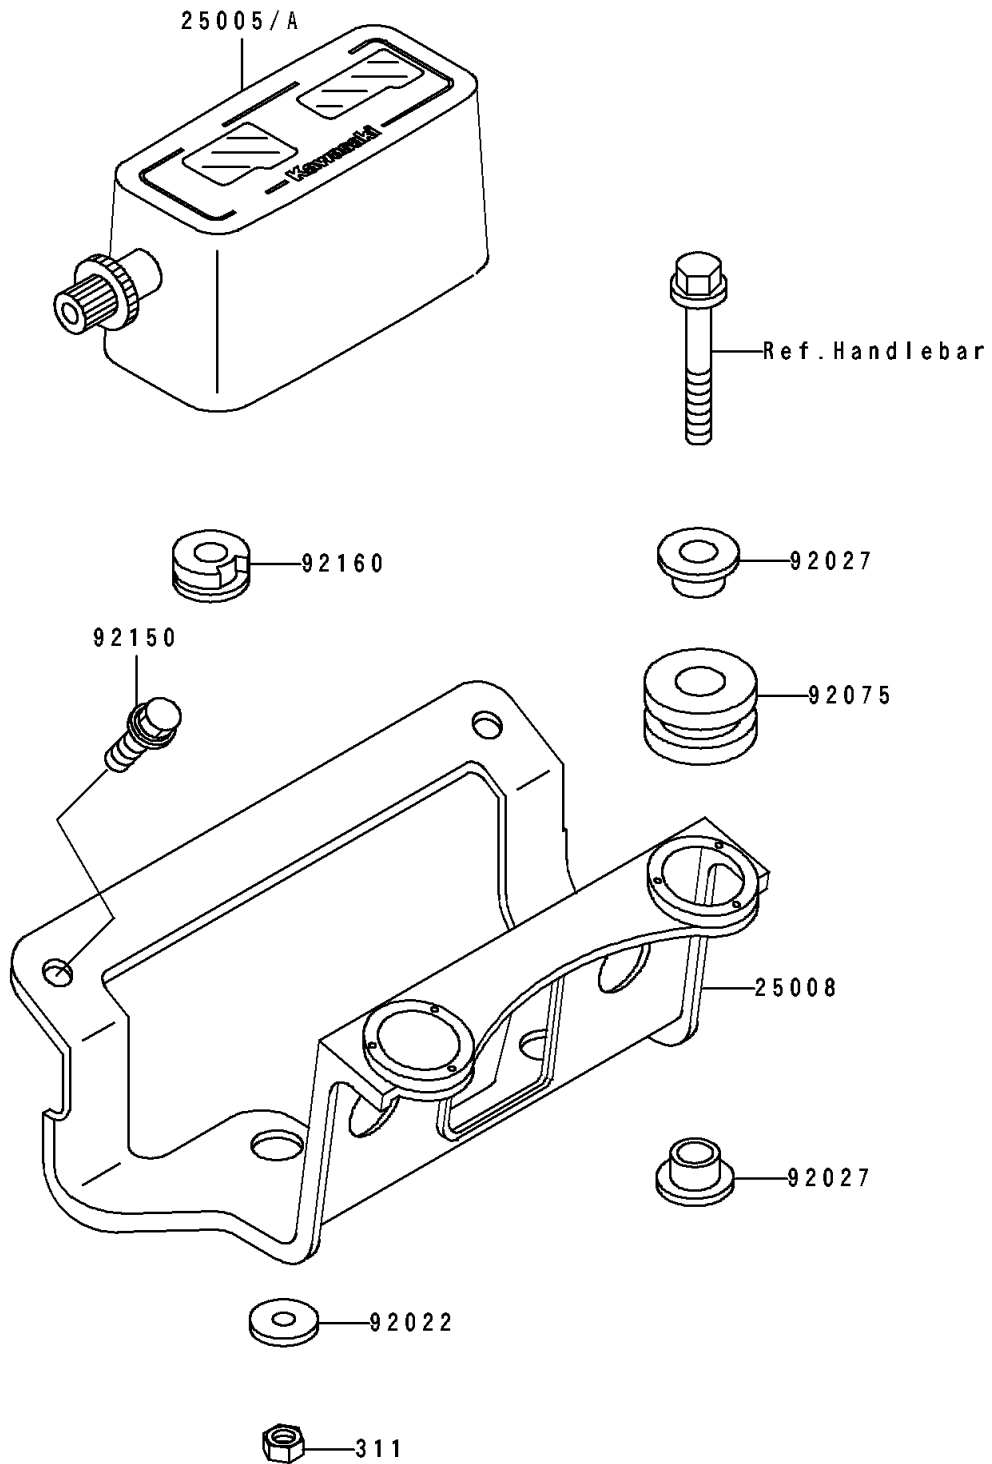

# 1993 KDX250 PARTS DIAGRAM

Meter

F2530

# 1993 KDX250 PARTS LIST

## Meter

ITEM NAME	PART NUMBER	QUANTITY
SPEEDOMETER,TRIP(MILE) (Ref # 25005)	25005-1496	1
SPEEDOMETER,TRIP(KM) (Ref # 25005A)	25005-1497	1
BRACKET-METER (Ref # 25008)	25008-1159	1
WASHER,5.2X16X1.2 (Ref # 92022)	92022-263	2
COLLAR,METER BRACKET (Ref # 92027)	92027-1585	4
DAMPER (Ref # 92075)	92075-013	2
BOLT,6X14 (Ref # 92150)	92150-1340	2
DAMPER (Ref # 92160)	92160-1110	2
NUT-HEX (Ref # 311)	311B0500	2