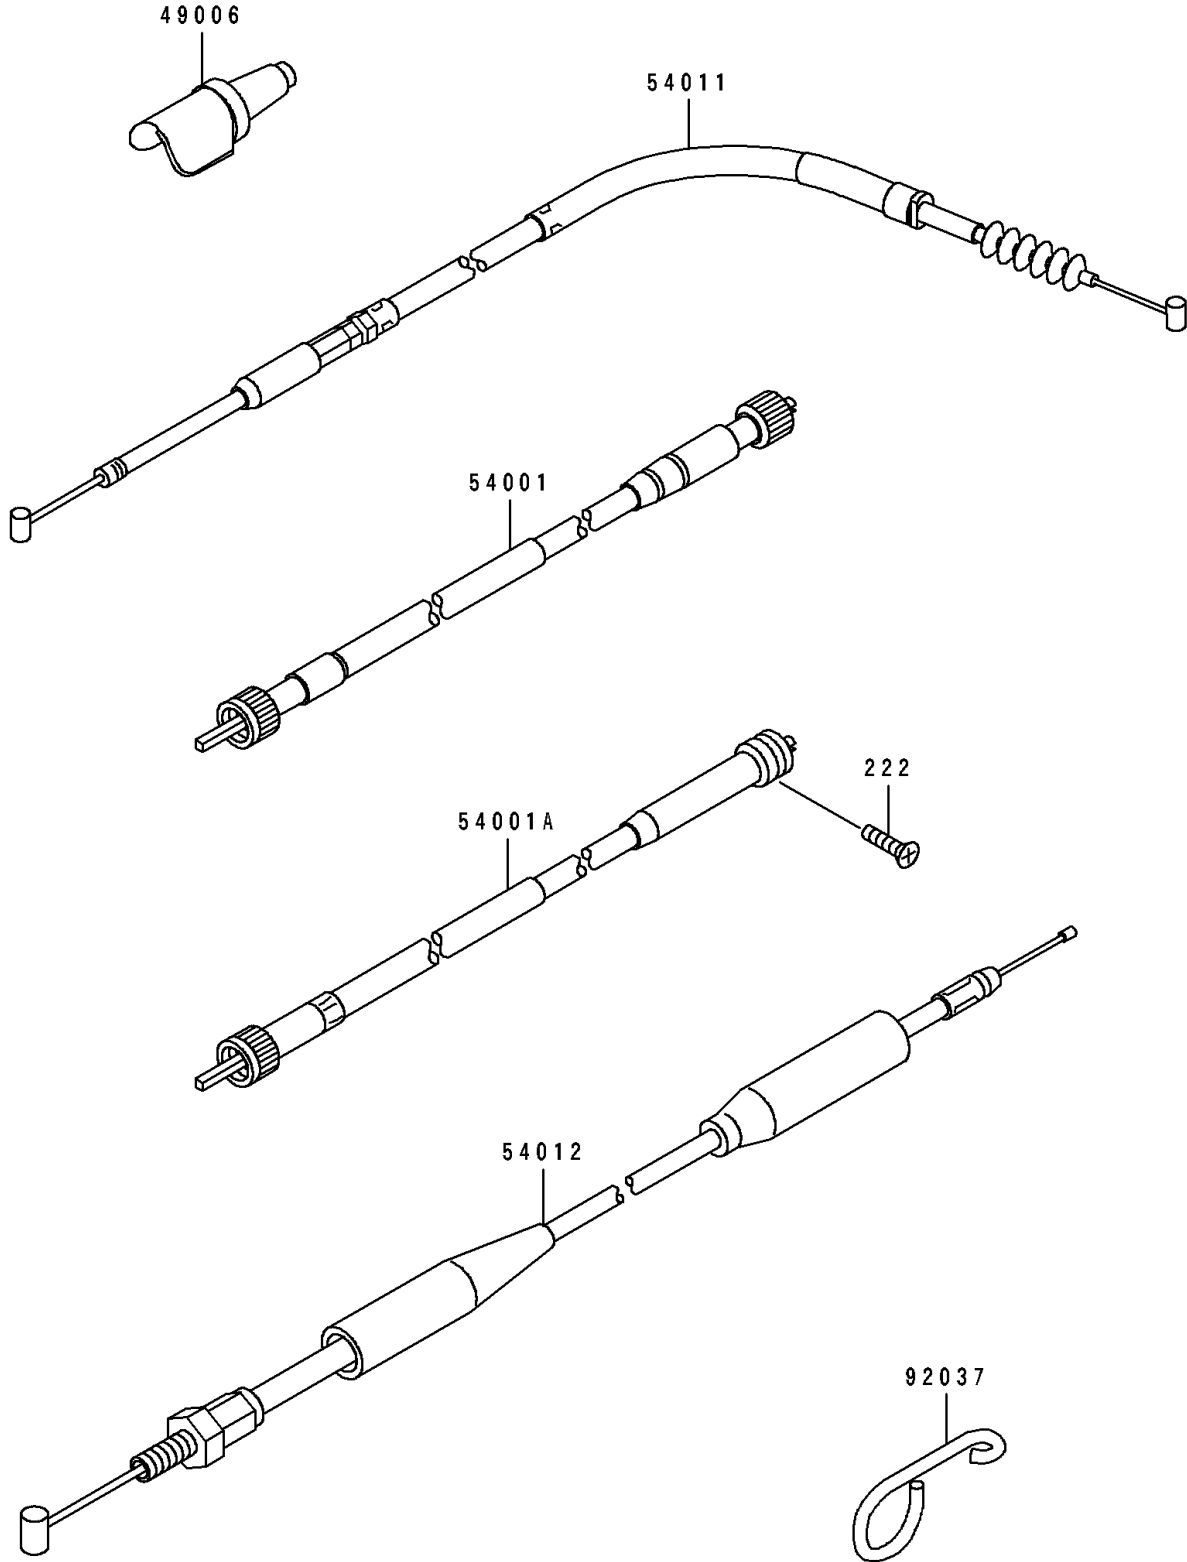

1992 KDX250 PARTS DIAGRAM

Cables

F 2540

1992 KDX250 PARTS LIST

Cables

ITEM NAME	PART NUMBER	QUANTITY
BOOT (Ref # 49006)	49006-1189	1
CABLE-SPEEDOMETER (Ref # 54001A)	54001-1178	1
CABLE-CLUTCH (Ref # 54011)	54011-1310	1
CABLE-THROTTLE (Ref # 54012)	54012-1410	1
CLAMP,CABLE (Ref # 92037)	92037-1064	1
SCREW-CSK-RD-CROS (Ref # 222)	222C0520	1