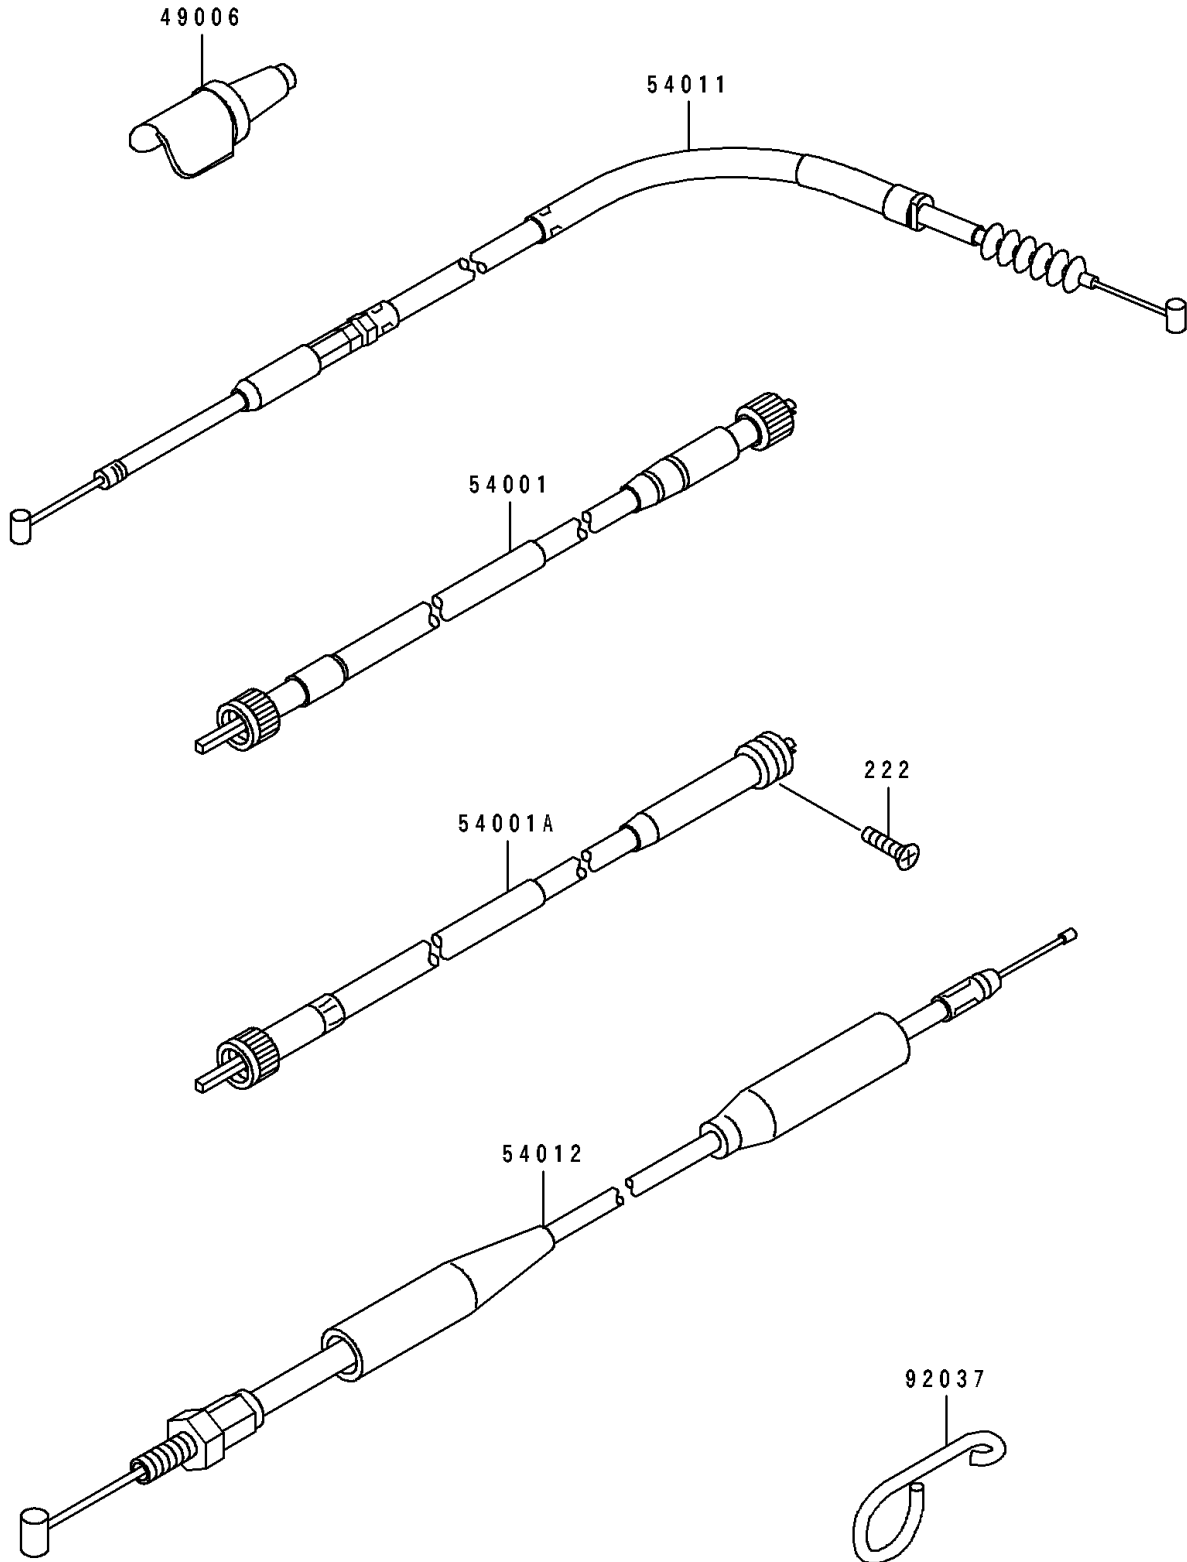

1992 KDX250 PARTS DIAGRAM

Cables

F 2540

1992 KDX250 PARTS LIST

Cables

ITEM NAME	PART NUMBER	QUANTITY
BOOT (Ref # 49006)	49006-1189	1
CABLE-SPEEDOMETER (Ref # 54001A)	54001-1178	1
CABLE-CLUTCH (Ref # 54011)	54011-1310	1
CABLE-THROTTLE (Ref # 54012)	54012-1410	1
CLAMP,CABLE (Ref # 92037)	92037-1064	1
SCREW-CSK-RD-CROS (Ref # 222)	222C0520	1